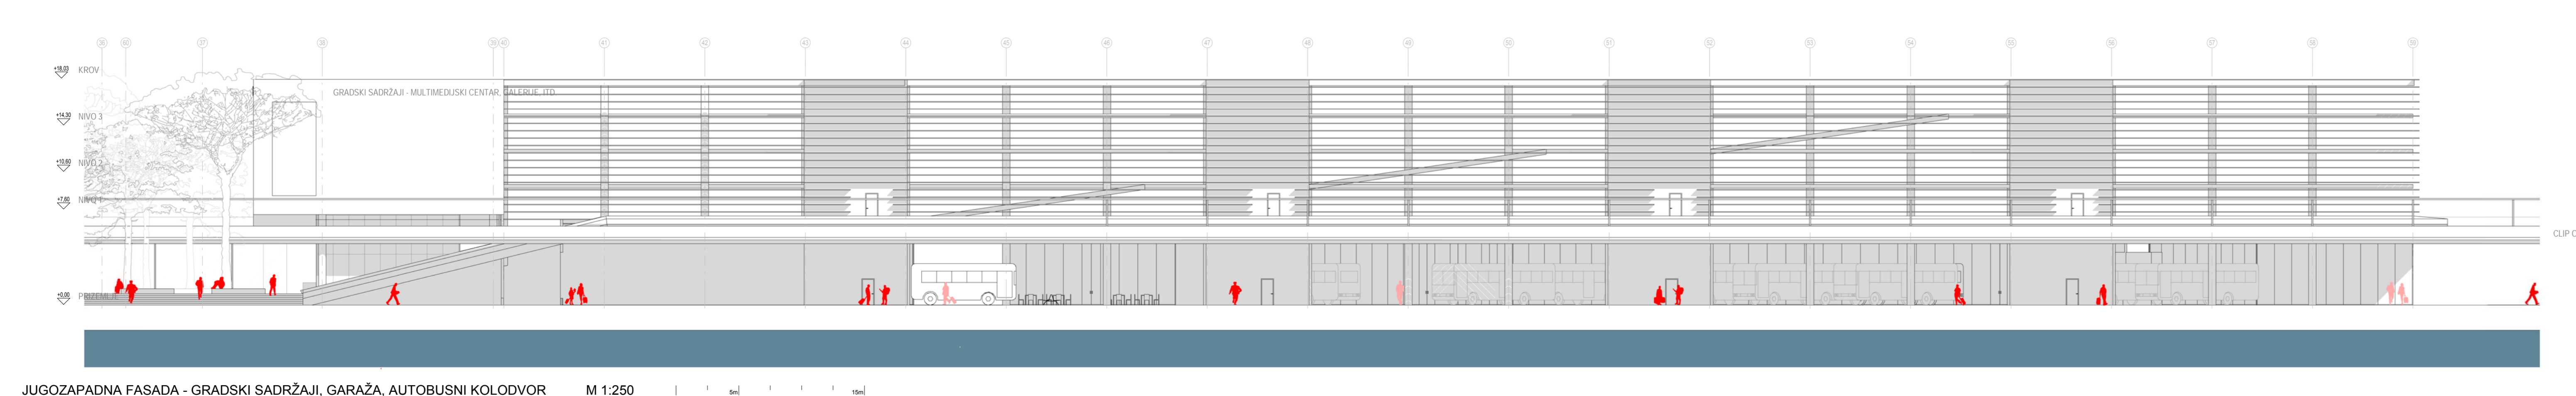

SJEVEROISTOČNO PROČELJE - GARAŽA, KOLODVOR, GRADSKI SADRŽAJI M 1:250

1-1 UZDUŽNI PRESJEK KROZ TRGOVAČKI CENTAR M 1:250

TLOCRT PRIZEMLJA M 1:250

SJEVEROISTOČNA FASADA M 1:250

2-2 UZDUŽNI PRESJEK KROZ KOLODVOR I GARAŽNI OBJEKT M 1:250

TLOCRT AUTOBUSNOG KOLODVORA M 1:250

A-A POPREČNI PRESJEK KROZ TERMINAL M 1:250

B-B POPREČNI PRESJEK KROZ ARBORETUM M 1:250

TRGOVAČKI CENTAR NIVO 3 M 1:250

JUGOZAPADNA FASADA TERMINALA I TRGOVAČKOG CENTRA M 1:250

- KROV
- NIVO 4
- NIVO 3
- NIVO 2
- NIVO 1
- CLIP ON BALKON
- PRIZEMLJE

POLUINTENZIVNO I INTENZIVNO ZELENILO  
KROV / ŽUTO - PLAVA KOMBINACIJA

- 1 Achillea clypeolata
- 2 Lavandula x intermedia 'Grosso'
- 3 Santolina benthamiana
- 4 Santolina neapolitana 'Edward Bowles'
- 5 Santolina lindavica
- 6 Atriplex canescens
- 7 Teucrium divaricatum