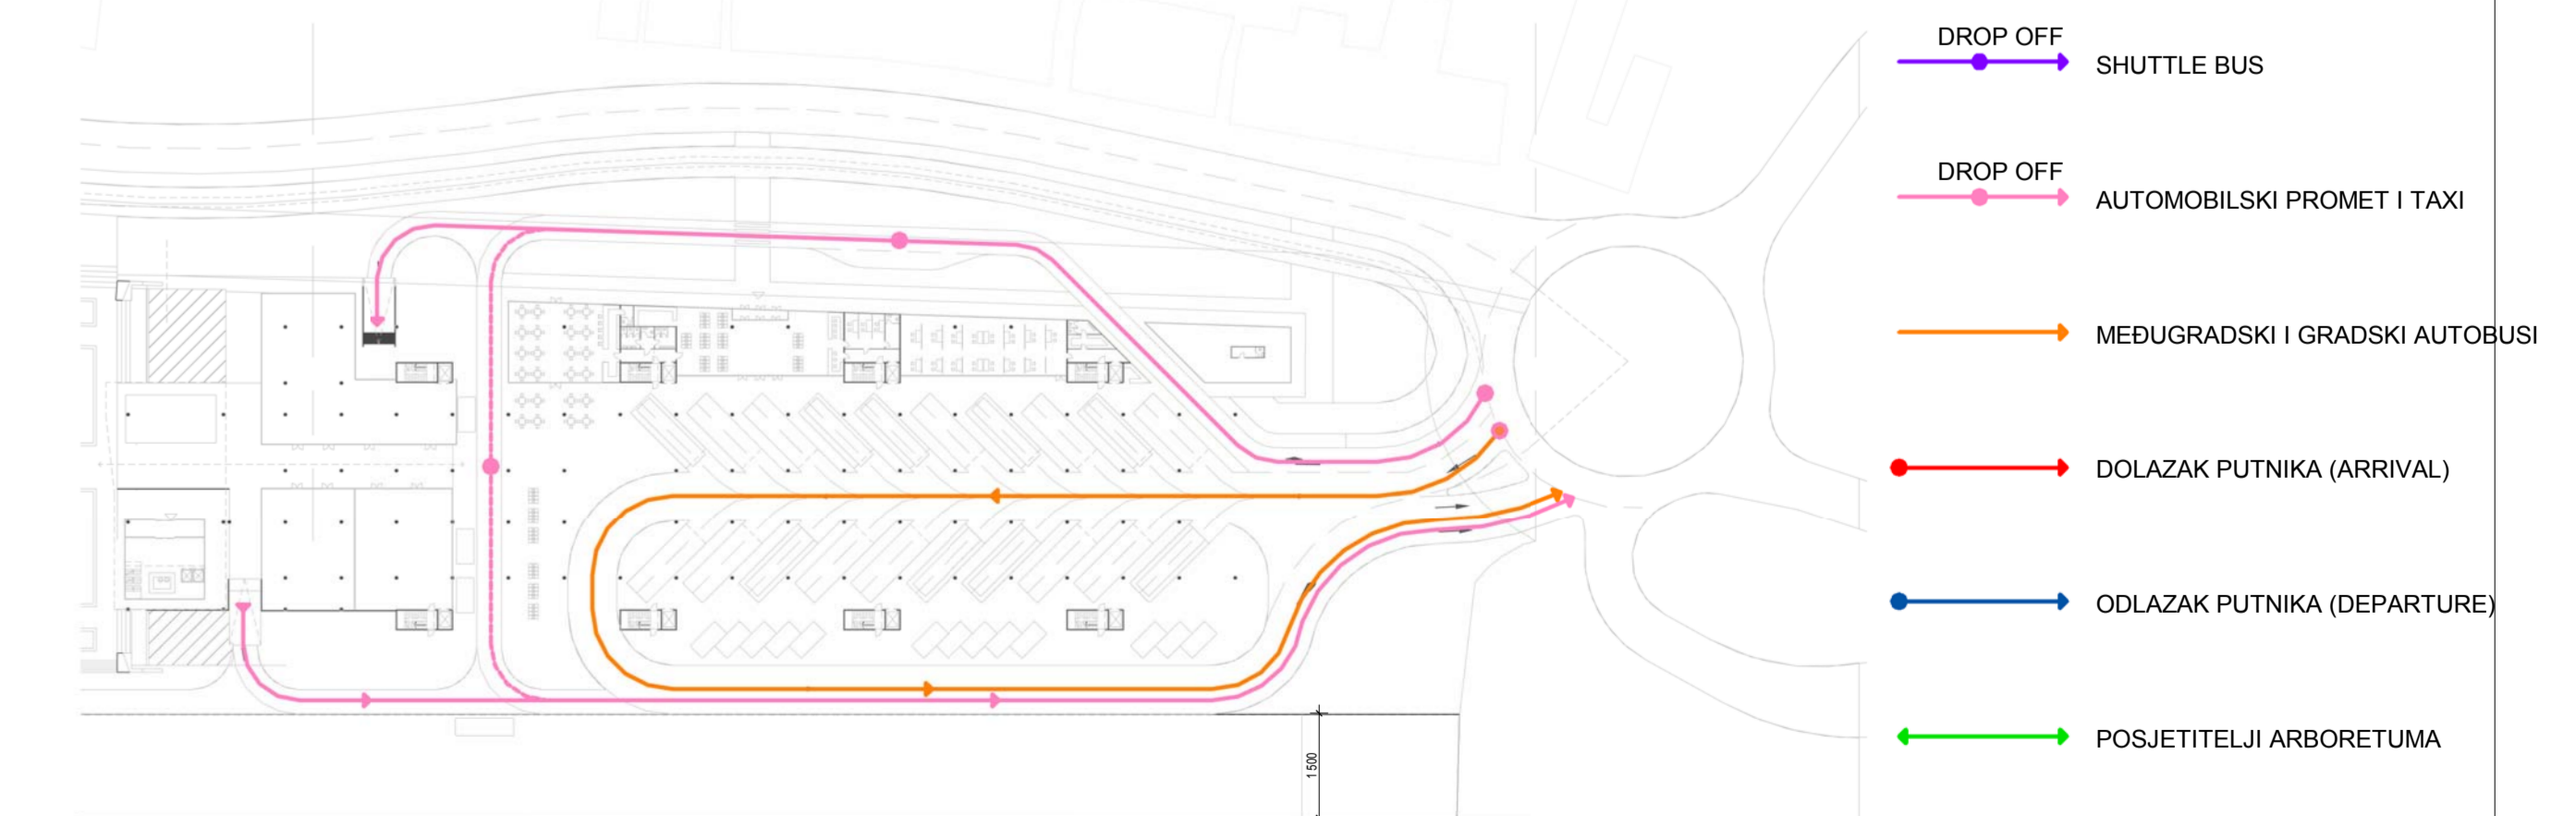

SJEVEROISTOČNO PROČELJE - GARAŽA, KOLODVOR, GRADSKI SADRŽAJI M 1:250

1-1 UZDUŽNI PRESJEK KROZ TRGOVAČKI CENTAR M 1:250

TLOCRT PRIZEMLJA M 1:250

SJEVEROISTOČNA FASADA M 1:250

2-2 UZDUŽNI PRESJEK KROZ KOLODVOR I GARAŽNI OBJEKT M 1:250

TLOCRT AUTOBUSNOG KOLODVORA M 1:250

A-A POPREČNI PRESJEK KROZ TERMINAL M 1:250

B-B POPREČNI PRESJEK KROZ ARBORETUM M 1:250

TRGOVAČKI CENTAR NIVO 3 M 1:250

JUGOZAPADNA FASADA TERMINALA I TRGOVAČKOG CENTRA M 1:250

- KROV
- NIVO 4
- NIVO 3
- NIVO 2
- NIVO 1
- CLIP ON BALKON
- PRIZEMLJE

POLUINTENZIVNO I INTENZIVNO ZELENILO  
KROV / ŽUTO - PLAVA KOMBINACIJA

- 1 Achillea clypeolata
- 2 Lavandula x intermedia 'Grosso'
- 3 Santolina benthamiana
- 4 Santolina neapolitana 'Edward Bowles'
- 5 Santolina lindavica
- 6 Atriplex canescens
- 7 Teucrium divaricatum

EKSTENZIVNI ZELENILNI KROV

- 1 Sedumi
- 2 Trave
- 3 Trajnice

Achillea clypeolata Lavandula x intermedia 'Grosso' Santolina benthamiana Santolina neapolitana 'Edward Bowles' Santolina lindavica Atriplex canescens Teucrium divaricatum Stachys cretica Salvia chamaedryoides Perovskia 'Blue Spire' Salvia lavandulifolia Centaurea cineraria Cistus creticus