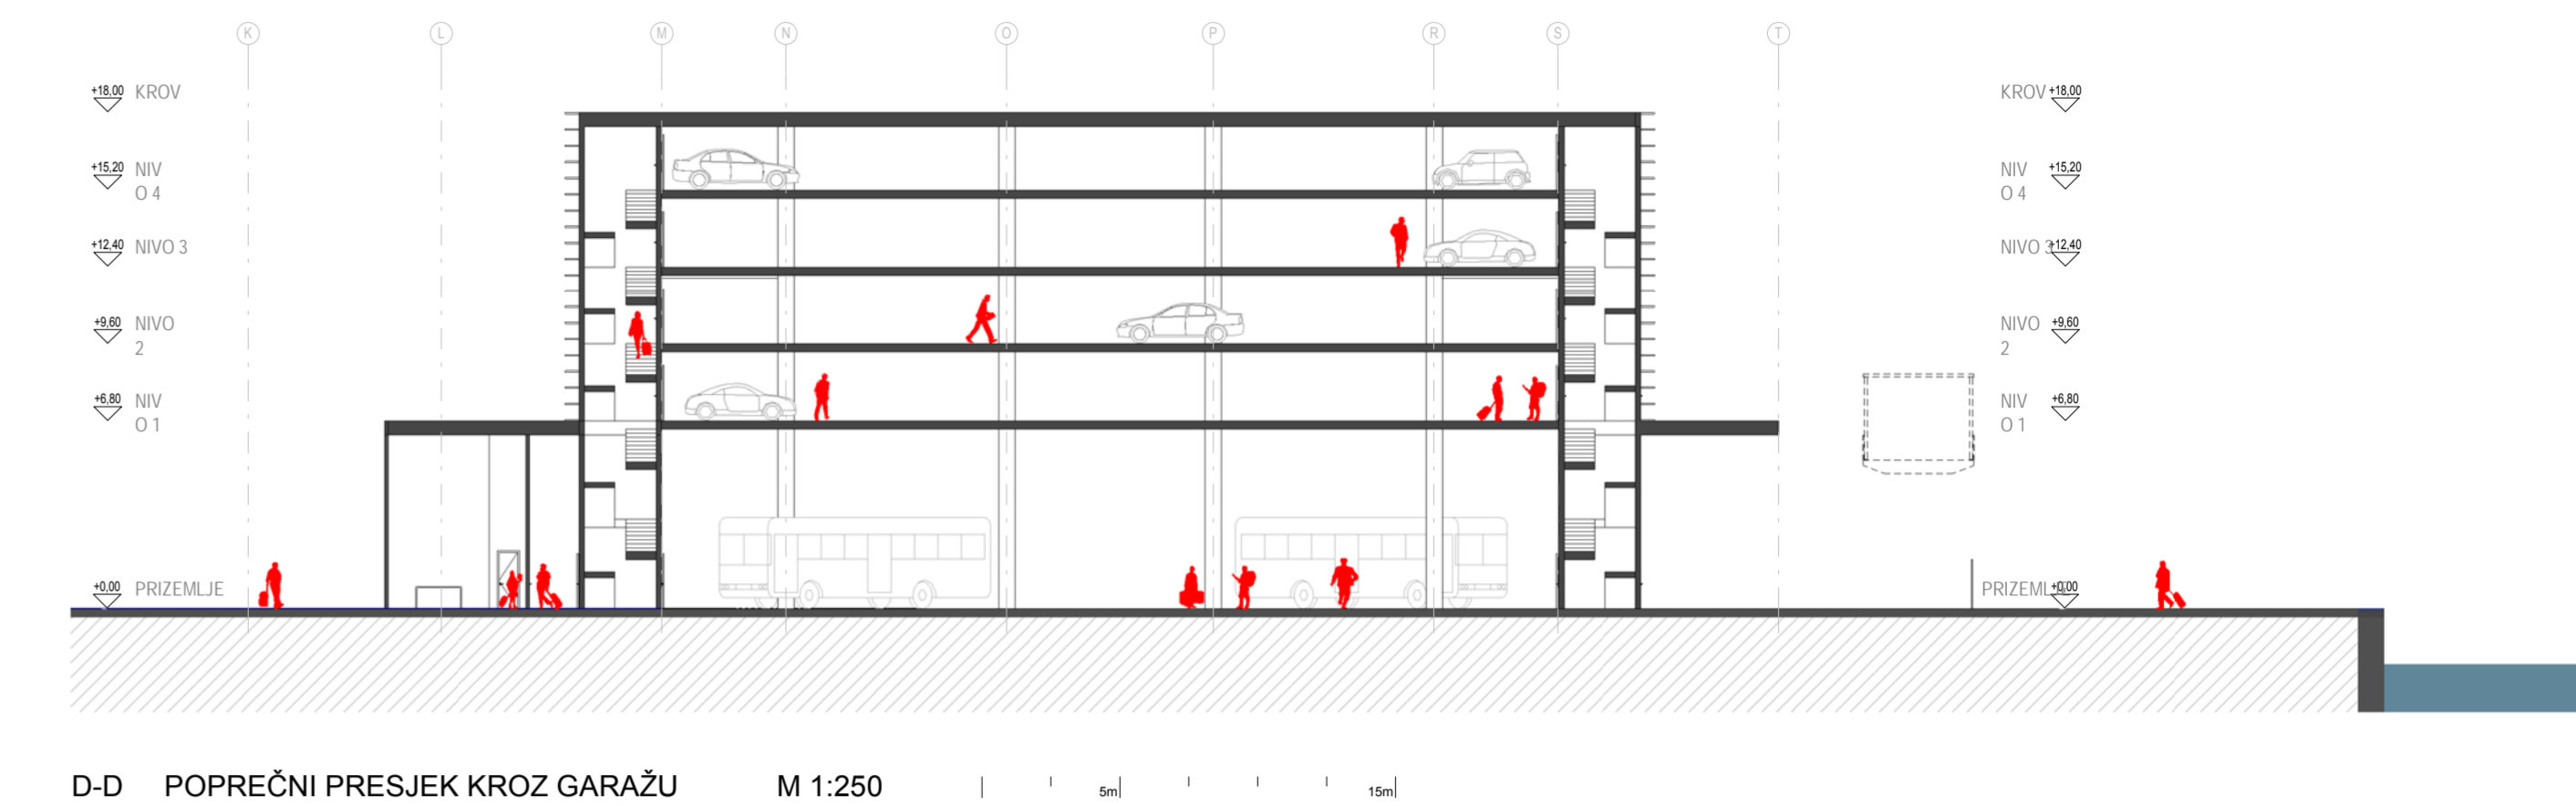

- KROV
- NIVO 4
- NIVO 3
- NIVO 2
- NIVO 1
- CLIP ON BALKON
- PRIZEMLJE

POLUINTENZIVNO I INTENZIVNO ZELENILO  
KROV / ŽUTO - PLAVA KOMBINACIJA

- 1 Achillea clypeolata
- 2 Lavandula x intermedia 'Grosso'
- 3 Santolina benthamiana
- 4 Santolina neapolitana 'Edward Bowles'
- 5 Santolina lindavica
- 6 Atriplex canescens
- 7 Teucrium divaricatum