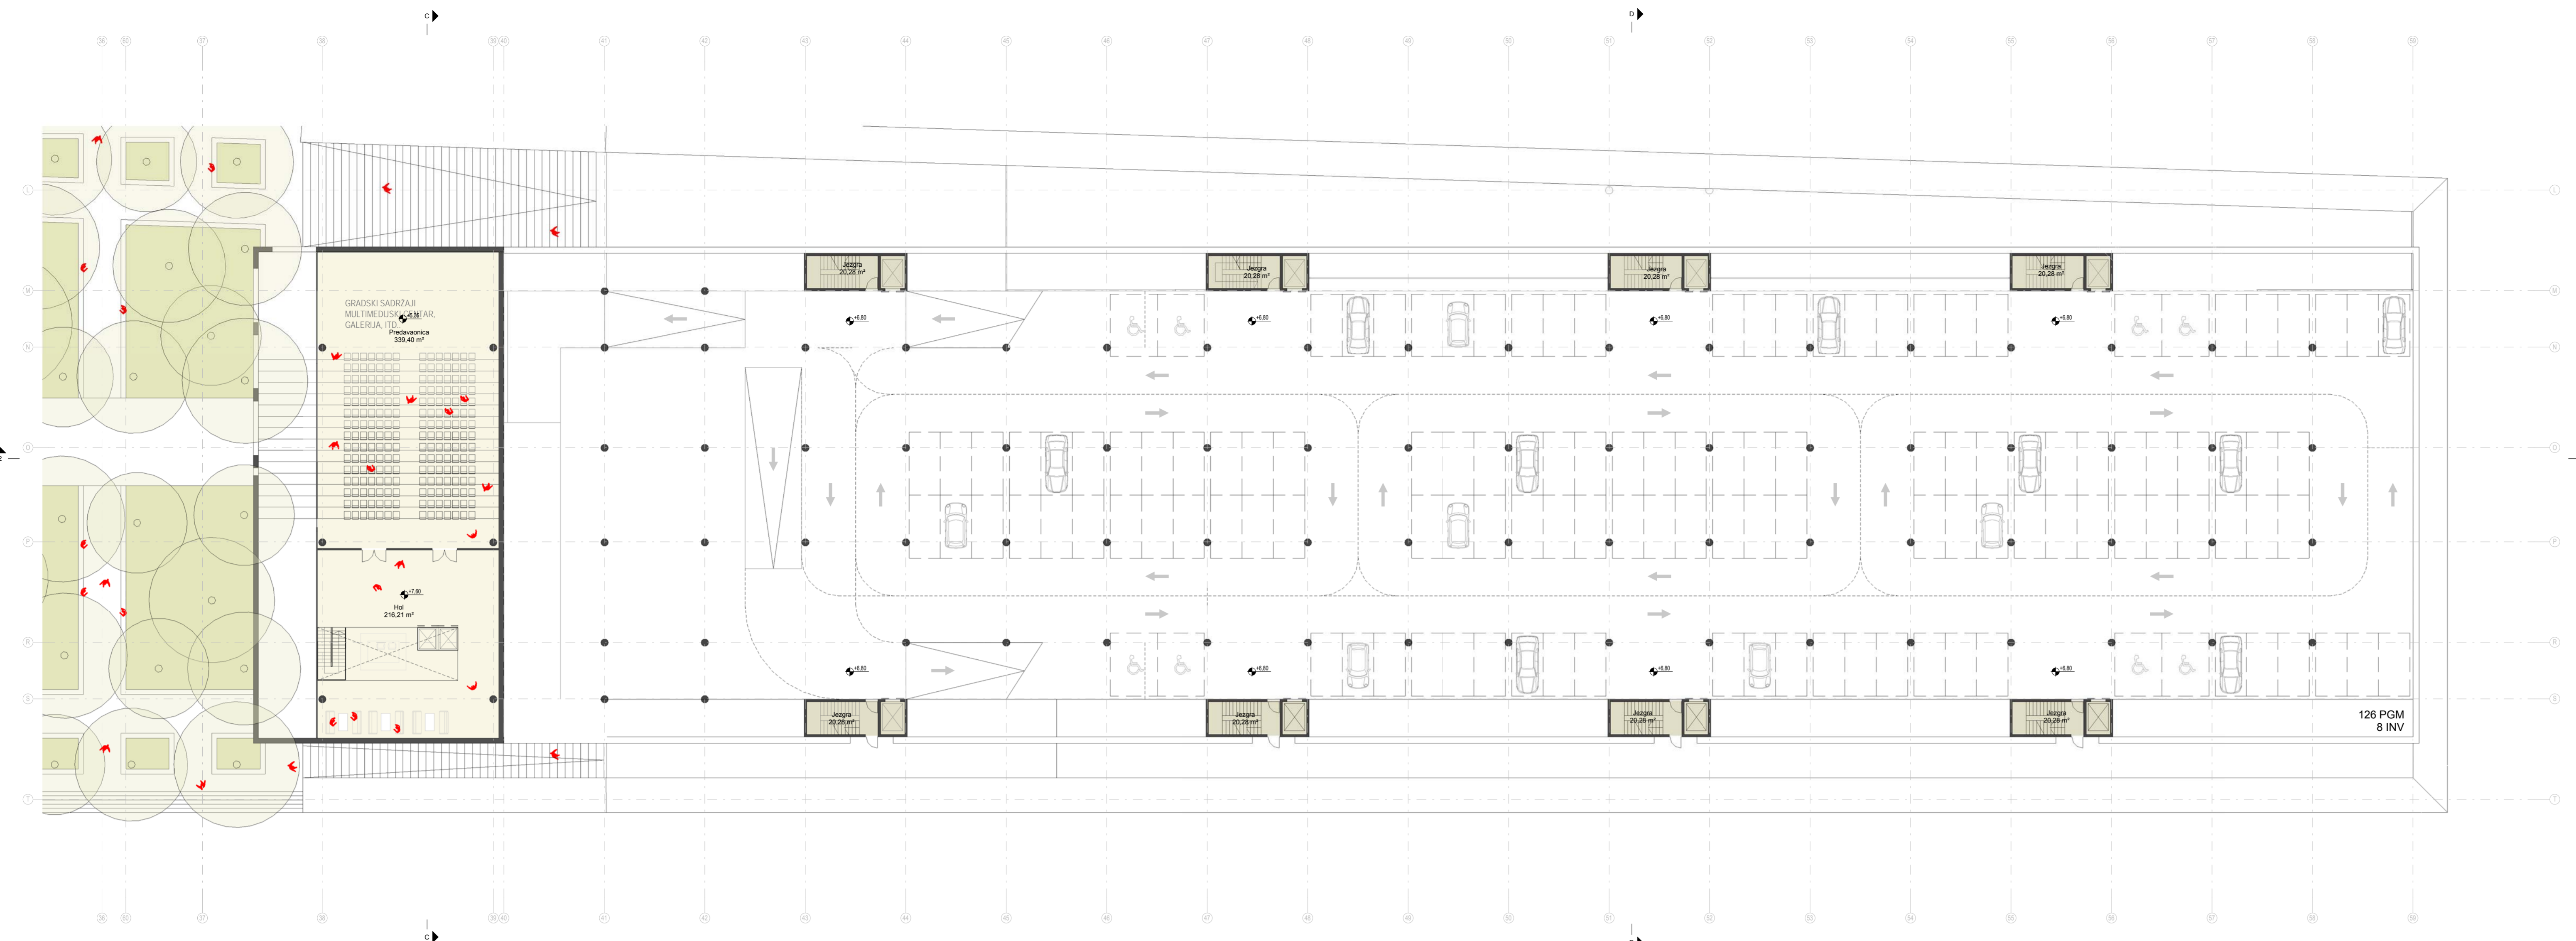

SJEVEROISTOČNO PROČELJE - GARAŽA, KOLODVOR, GRADSKI SADRŽAJI M 1:250

1-1 UZDUŽNI PRESJEK KROZ TRGOVAČKI CENTAR M 1:250

TLOCRT PRIZEMLJA M 1:250

SJEVEROISTOČNA FASADA M 1:250

2-2 UZDUŽNI PRESJEK KROZ KOLODVOR I GARAŽNI OBJEKT M 1:250

TLOCRT AUTOBUSNOG KOLODVORA M 1:250

A-A POPREČNI PRESJEK KROZ TERMINAL M 1:250

B-B POPREČNI PRESJEK KROZ ARBORETUM M 1:250

TRGOVAČKI CENTAR NIVO 3 M 1:250

JUGOZAPADNA FASADA TERMINALA I TRGOVAČKOG CENTRA M 1:250

- KROV
- NIVO 4
- NIVO 3
- NIVO 2
- NIVO 1
- CLIP ON BALKON
- PRIZEMLJE

POLUINTENZIVNO I INTENZIVNO ZELENILO  
KROV / ŽUTO - PLAVA KOMBINACIJA

- 1 Achillea clypeolata
- 2 Lavandula x intermedia 'Grosso'
- 3 Santolina benthamiana
- 4 Santolina neapolitana 'Edward Bowles'
- 5 Santolina lindavica
- 6 Atriplex canescens
- 7 Teucrium divaricatum