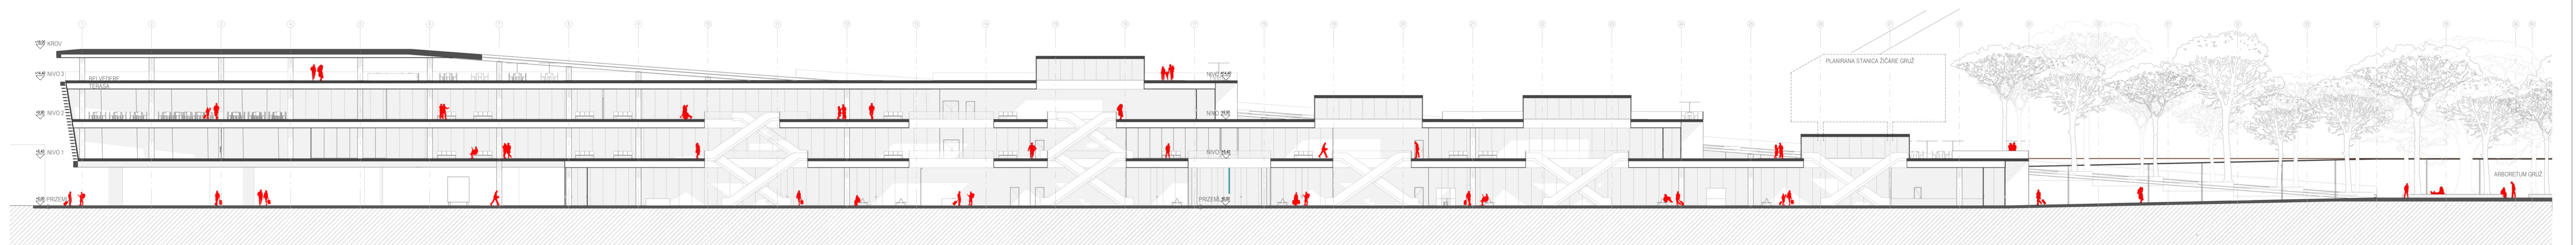

SJEVEROISTOČNO PROČELJE - GARAŽA, KOLODVOR, GRADSKI SADRŽAJI M 1:250

1-1 UZDUŽNI PRESJEK KROZ TRGOVAČKI CENTAR M 1:250

TLOCRT PRIZEMLJA M 1:250

SJEVEROISTOČNA FASADA M 1:250

2-2 UZDUŽNI PRESJEK KROZ KOLODVOR I GARAŽNI OBJEKT M 1:250

TLOCRT AUTOBUSNOG KOLODVORA M 1:250

A-A POPREČNI PRESJEK KROZ TERMINAL M 1:250

B-B POPREČNI PRESJEK KROZ ARBORETUM M 1:250

TRGOVAČKI CENTAR NIVO 3 M 1:250

JUGOZAPADNA FASADA TERMINALA I TRGOVAČKOG CENTRA M 1:250

- KROV
- NIVO 4
- NIVO 3
- NIVO 2
- NIVO 1
- CLIP ON BALKON
- PRIZEMLJE

POLUINTENZIVNO I INTENZIVNO ZELENILO  
KROV / ŽUTO - PLAVA KOMBINACIJA

- 1 Achillea clypeolata
- 2 Lavandula x intermedia 'Grosso'
- 3 Santolina benthamiana
- 4 Santolina neapolitana 'Edward Bowles'
- 5 Santolina lindavica
- 6 Atriplex canescens
- 7 Teucrium divaricatum