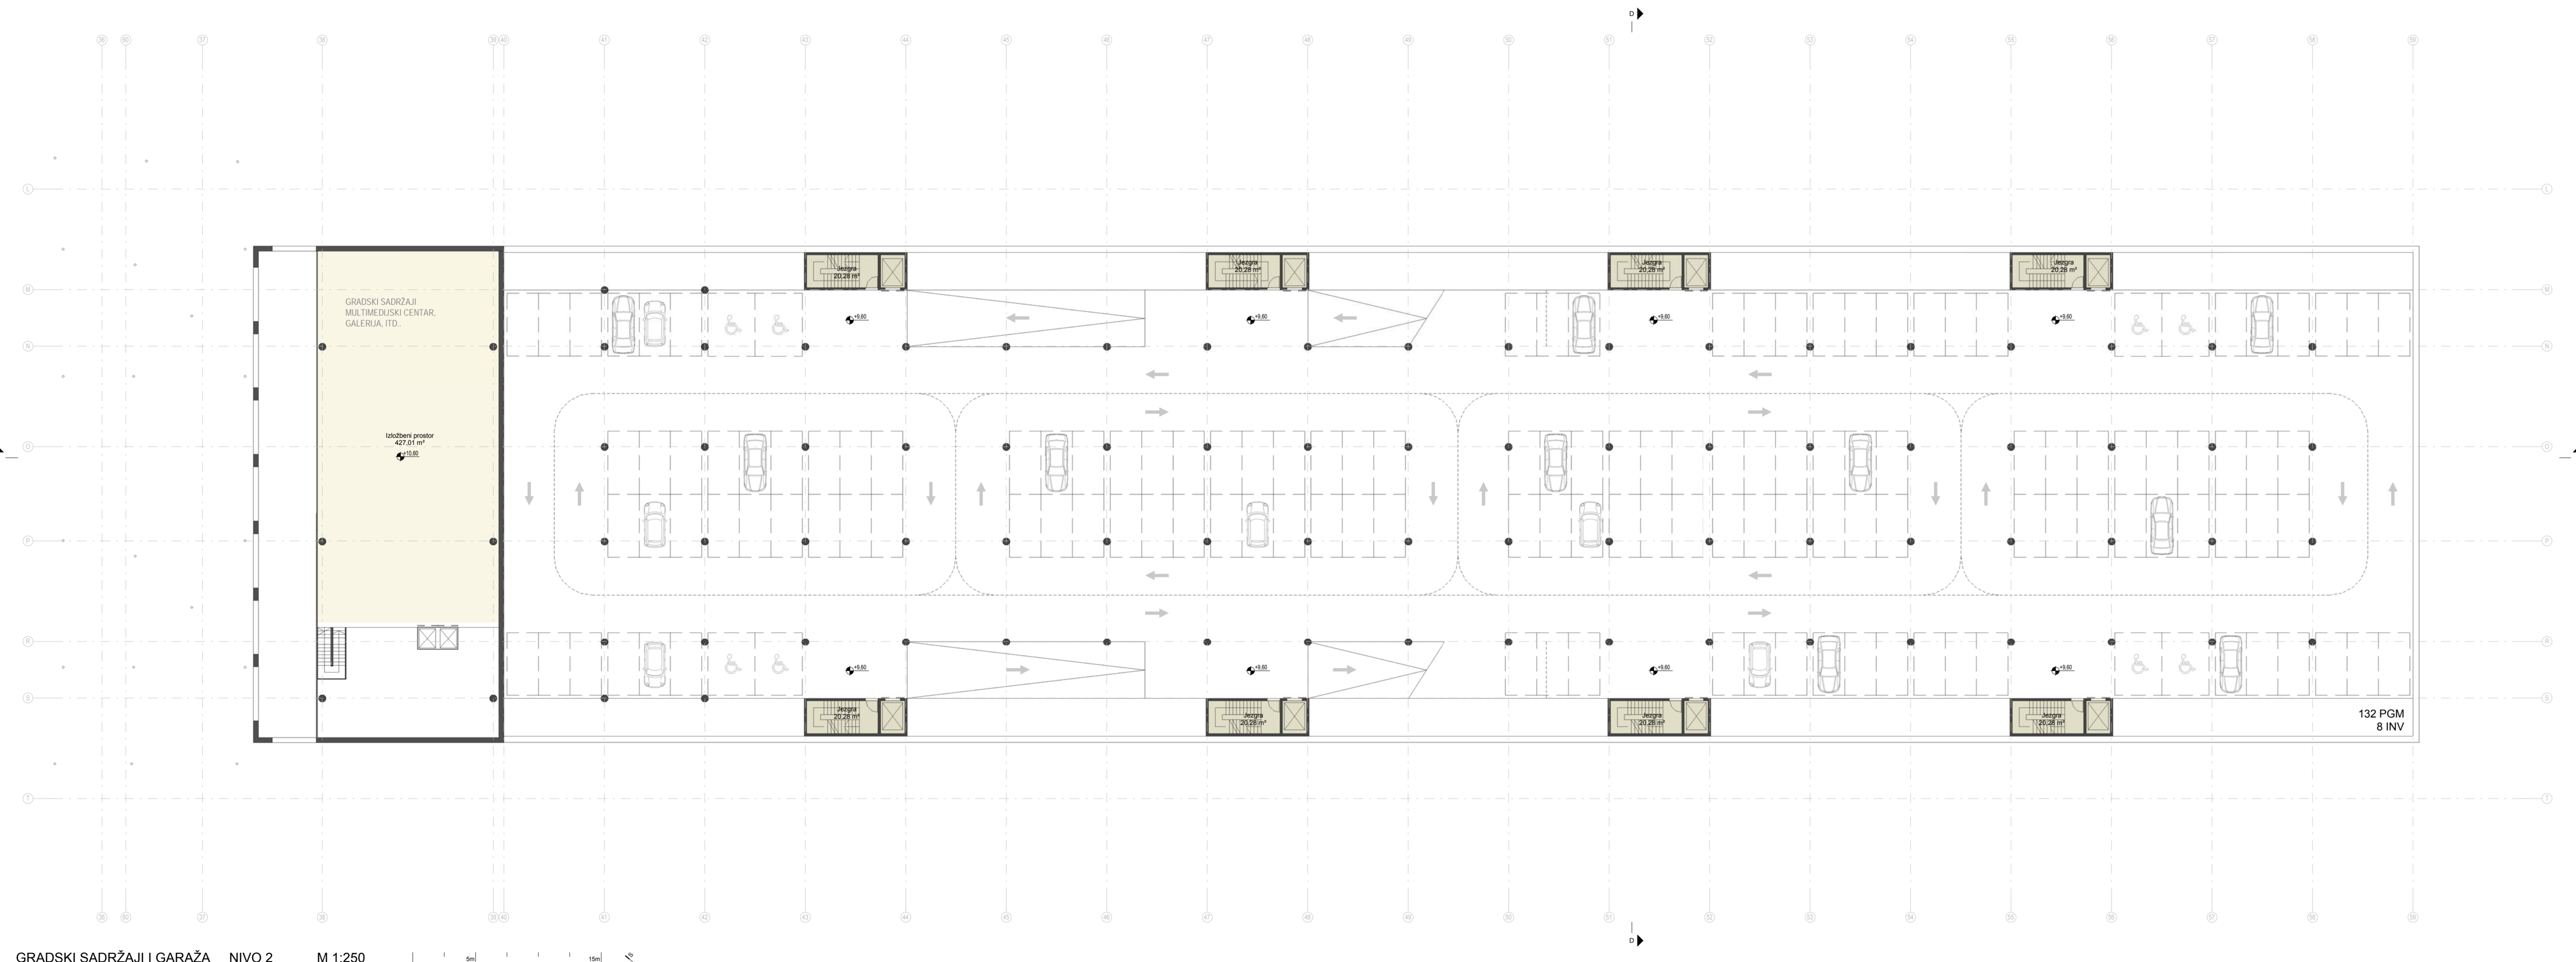

SJEVEROISTOČNO PROČELJE - GARAŽA, KOLODVOR, GRADSKI SADRŽAJI M 1:250

1-1 UZDUŽNI PRESJEK KROZ TRGOVAČKI CENTAR M 1:250

TLOCRT PRIZEMLJA M 1:250

SJEVEROISTOČNA FASADA M 1:250

2-2 UZDUŽNI PRESJEK KROZ KOLODVOR I GARAŽNI OBJEKT M 1:250

- KROV
- NIVO 4
- NIVO 3
- NIVO 2
- NIVO 1
- CLIP ON BALKON
- PRIZEMLJE

POLUINTENZIVNO I INTENZIVNO ZELENILO  
KROV / ŽUTO - PLAVA KOMBINACIJA

- 1 Achillea clypeolata
- 2 Lavandula x intermedia 'Grosso'
- 3 Santolina benthamiana
- 4 Santolina neapolitana 'Edward Bowles'
- 5 Santolina lindavica
- 6 Atriplex canescens
- 7 Teucrium divaricatum