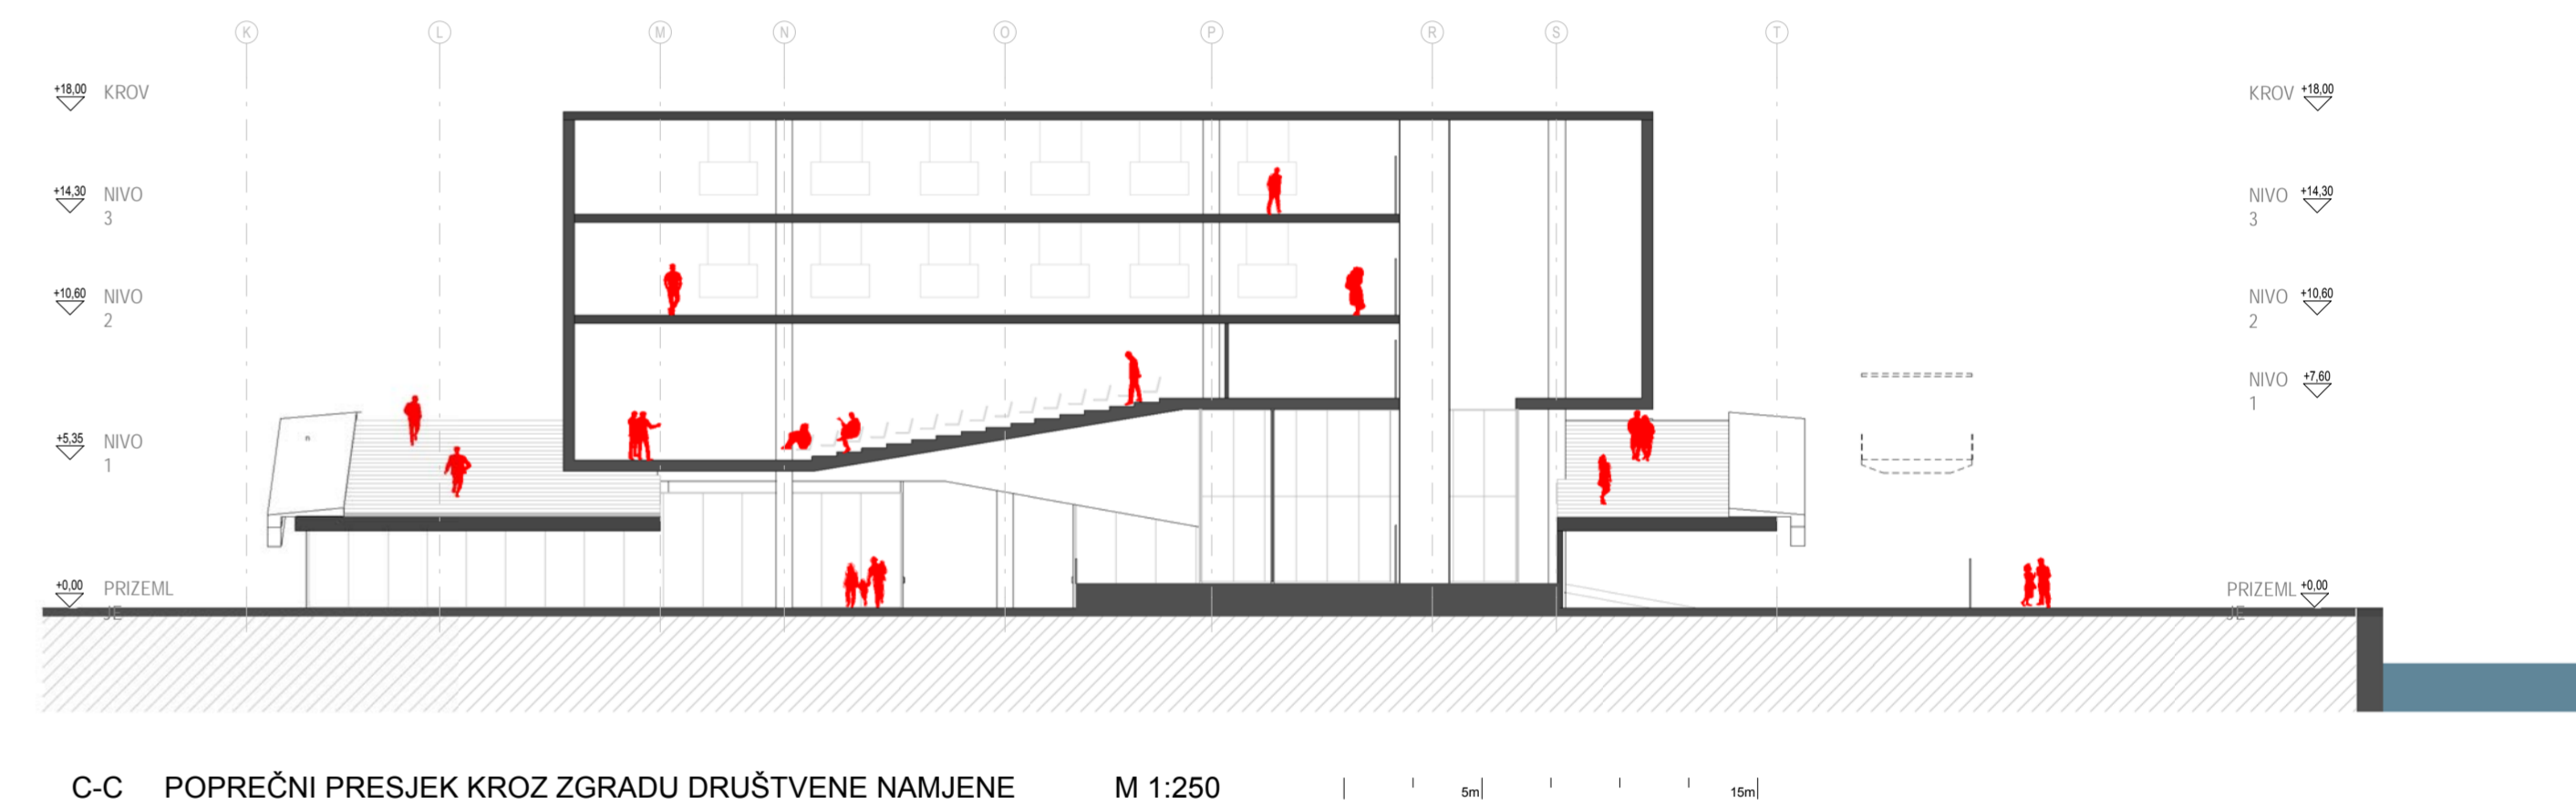

SJEVEROISTOČNO PROČELJE - GARAŽA, KOLODVOR, GRADSKI SADRŽAJI M 1:250

1-1 UZDUŽNI PRESJEK KROZ TRGOVAČKI CENTAR M 1:250

TLOCRT PRIZEMLJA M 1:250

SJEVEROISTOČNA FASADA M 1:250

2-2 UZDUŽNI PRESJEK KROZ KOLODVOR I GARAŽNI OBJEKT M 1:250

TLOCRT AUTOBUSNOG KOLODVORA M 1:250

A-A POPREČNI PRESJEK KROZ TERMINAL M 1:250

B-B POPREČNI PRESJEK KROZ ARBORETUM M 1:250

TRGOVAČKI CENTAR NIVO 3 M 1:250

JUGOZAPADNA FASADA TERMINALA I TRGOVAČKOG CENTRA M 1:250

- KROV
- NIVO 4
- NIVO 3
- NIVO 2
- NIVO 1
- CLIP ON BALKON
- PRIZEMLJE

POLUINTENZIVNO I INTENZIVNO ZELENILO  
KROV / ŽUTO - PLAVA KOMBINACIJA

- 1 Achillea clypeolata
- 2 Lavandula x intermedia 'Grosso'
- 3 Santolina benthamiana
- 4 Santolina neapolitana 'Edward Bowles'
- 5 Santolina lindavica
- 6 Atriplex canescens
- 7 Teucrium divaricatum