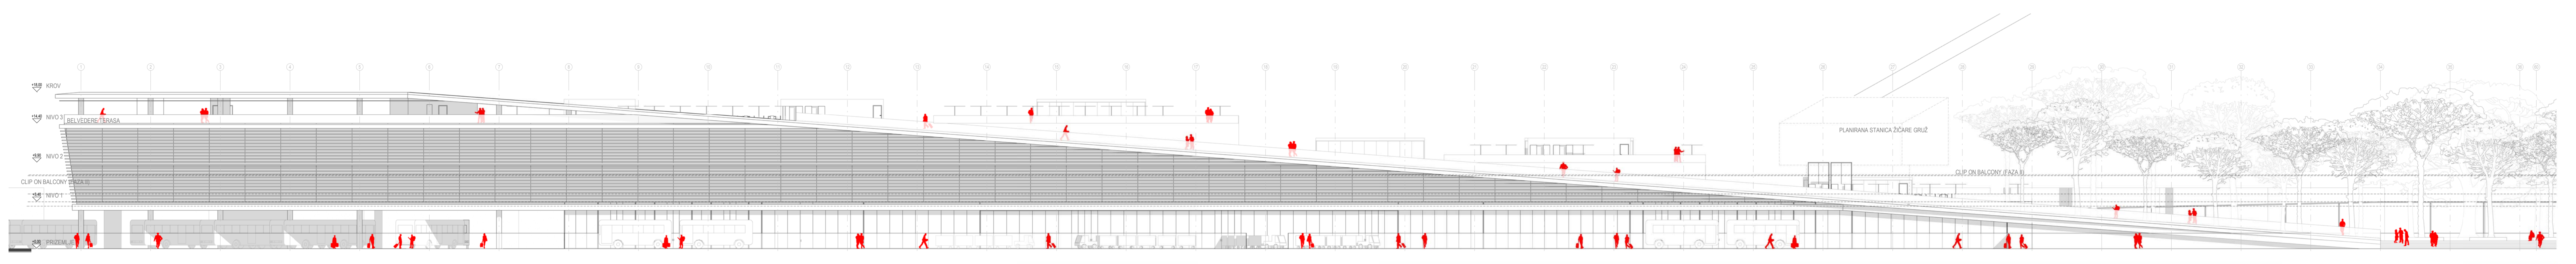

SJEVEROISTOČNO PROČELJE - GARAŽA, KOLODVOR, GRADSKI SADRŽAJI M 1:250

1-1 UZDUŽNI PRESJEK KROZ TRGOVAČKI CENTAR M 1:250

TLOCRT PRIZEMLJA M 1:250

SJEVEROISTOČNA FASADA M 1:250

2-2 UZDUŽNI PRESJEK KROZ KOLODVOR I GARAŽNI OBJEKT M 1:250

TLOCRT AUTOBUSNOG KOLODVORA M 1:250

A-A POPREČNI PRESJEK KROZ TERMINAL M 1:250

B-B POPREČNI PRESJEK KROZ ARBORETUM M 1:250

TRGOVAČKI CENTAR NIVO 3 M 1:250

JUGOZAPADNA FASADA TERMINALA I TRGOVAČKOG CENTRA M 1:250

- KROV
- NIVO 4
- NIVO 3
- NIVO 2
- NIVO 1
- CLIP ON BALKON
- PRIZEMLJE

POLUINTENZIVNO I INTENZIVNO ZELENILO  
KROV / ŽUTO - PLAVA KOMBINACIJA

- 1 Achillea clypeolata
- 2 Lavandula x intermedia 'Grosso'
- 3 Santolina benthamiana
- 4 Santolina neapolitana 'Edward Bowles'
- 5 Santolina lindavica
- 6 Atriplex canescens
- 7 Teucrium divaricatum