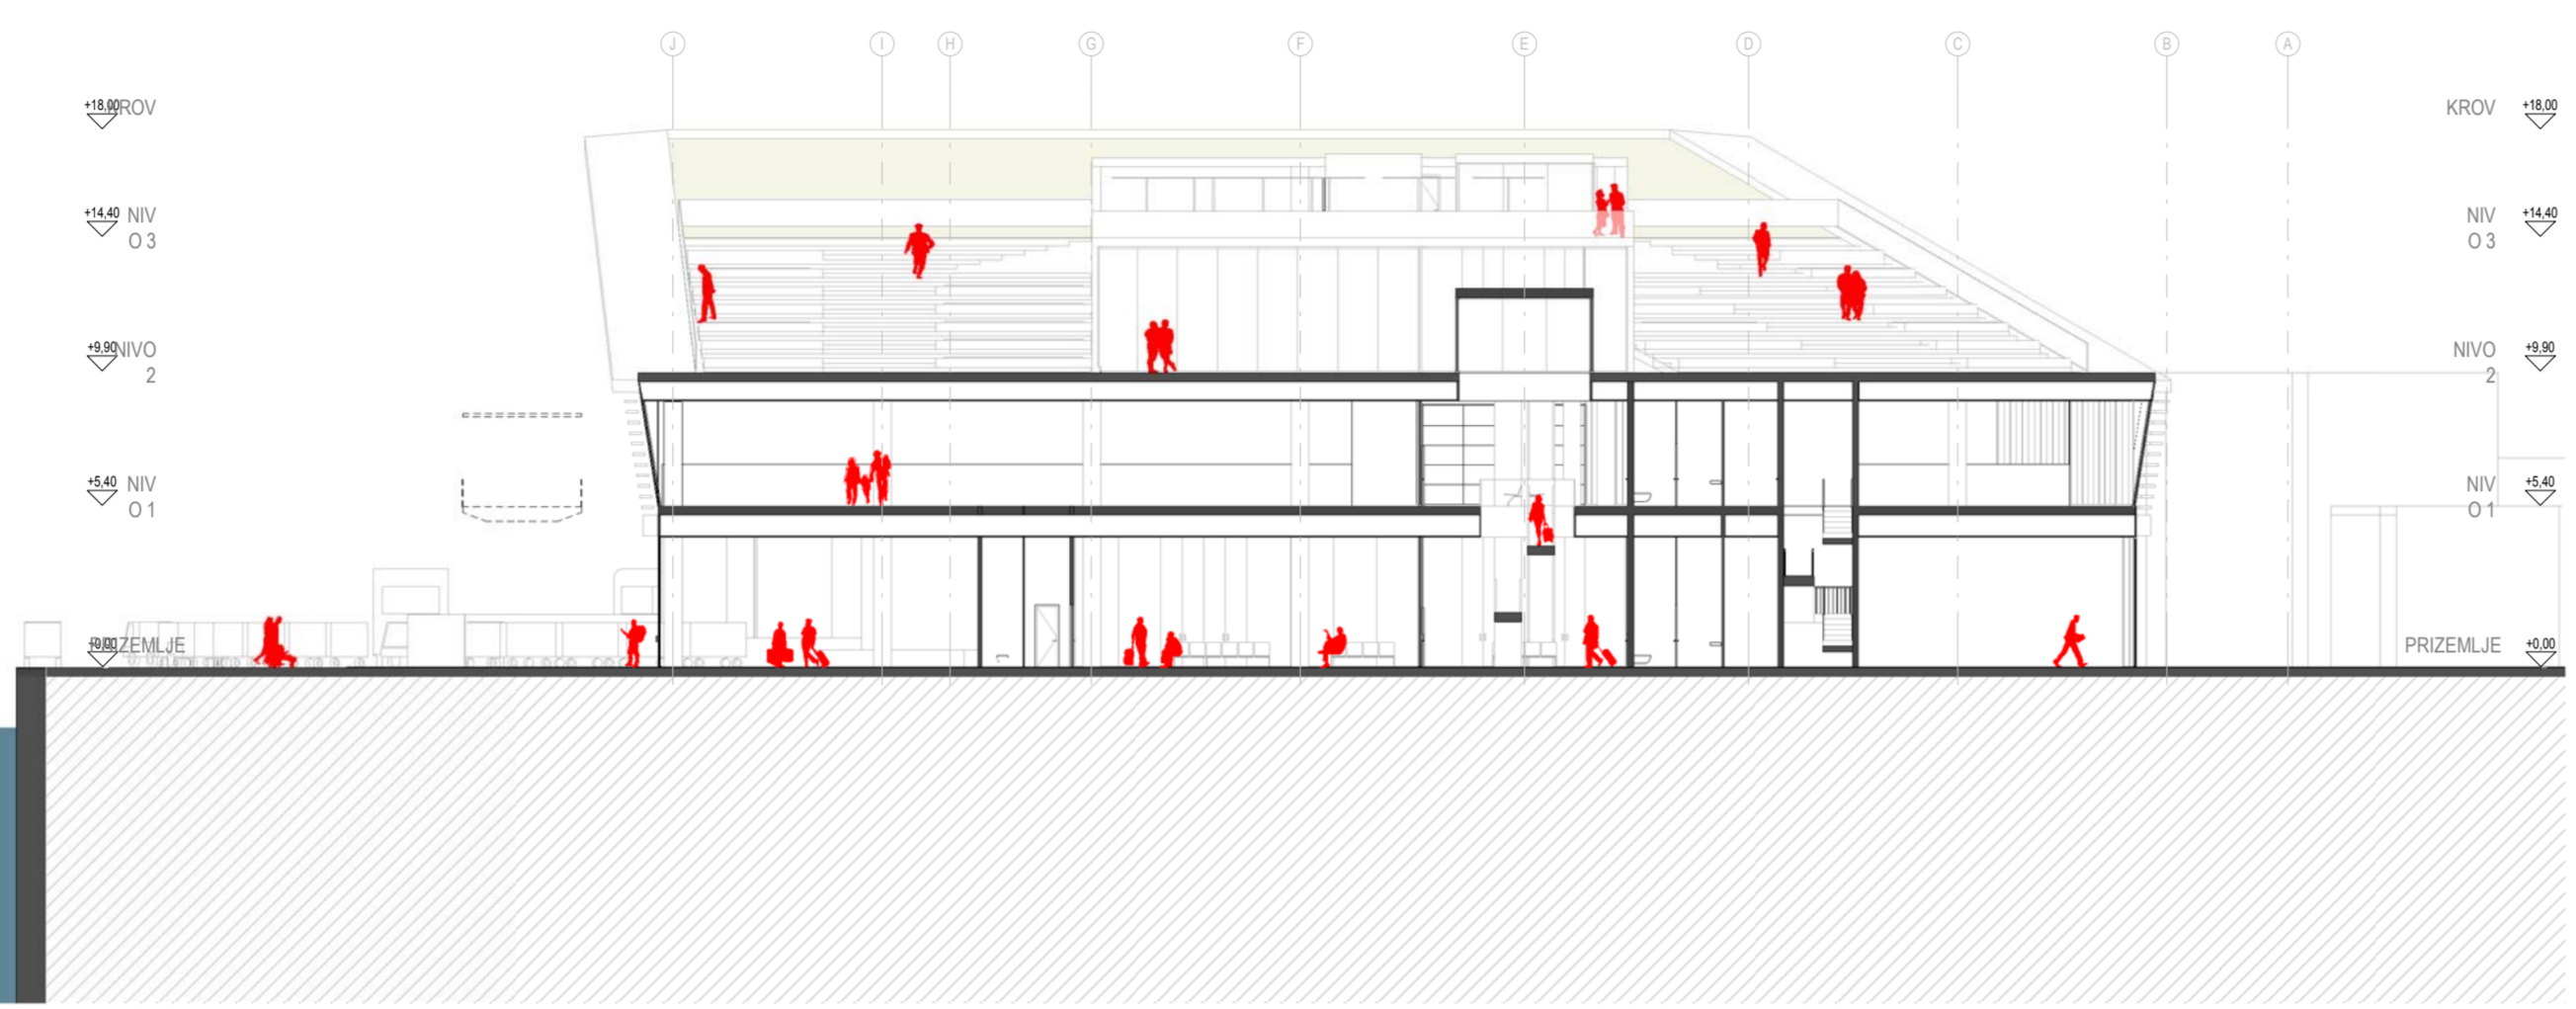

SJEVEROISTOČNO PROČELJE - GARAŽA, KOLODVOR, GRADSKI SADRŽAJI M 1:250

1-1 UZDUŽNI PRESJEK KROZ TRGOVAČKI CENTAR M 1:250

TLOCRT PRIZEMLJA M 1:250

SJEVEROISTOČNA FASADA M 1:250

2-2 UZDUŽNI PRESJEK KROZ KOLODVOR I GARAŽNI OBJEKT M 1:250

TLOCRT AUTOBUSNOG KOLODVORA M 1:250

A-A POPREČNI PRESJEK KROZ TERMINAL M 1:250

B-B POPREČNI PRESJEK KROZ ARBORETUM M 1:250

TRGOVAČKI CENTAR NIVO 3 M 1:250

JUGOZAPADNA FASADA TERMINALA I TRGOVAČKOG CENTRA M 1:250

- KROV
- NIVO 4
- NIVO 3
- NIVO 2
- NIVO 1
- CLIP ON BALKON
- PRIZEMLJE

POLUINTENZIVNO I INTENZIVNO ZELENILO  
KROV / ŽUTO - PLAVA KOMBINACIJA

- 1 Achillea clypeolata
- 2 Lavandula x intermedia 'Grosso'
- 3 Santolina benthamiana
- 4 Santolina neapolitana 'Edward Bowles'
- 5 Santolina lindavica
- 6 Atriplex canescens
- 7 Teucrium divaricatum