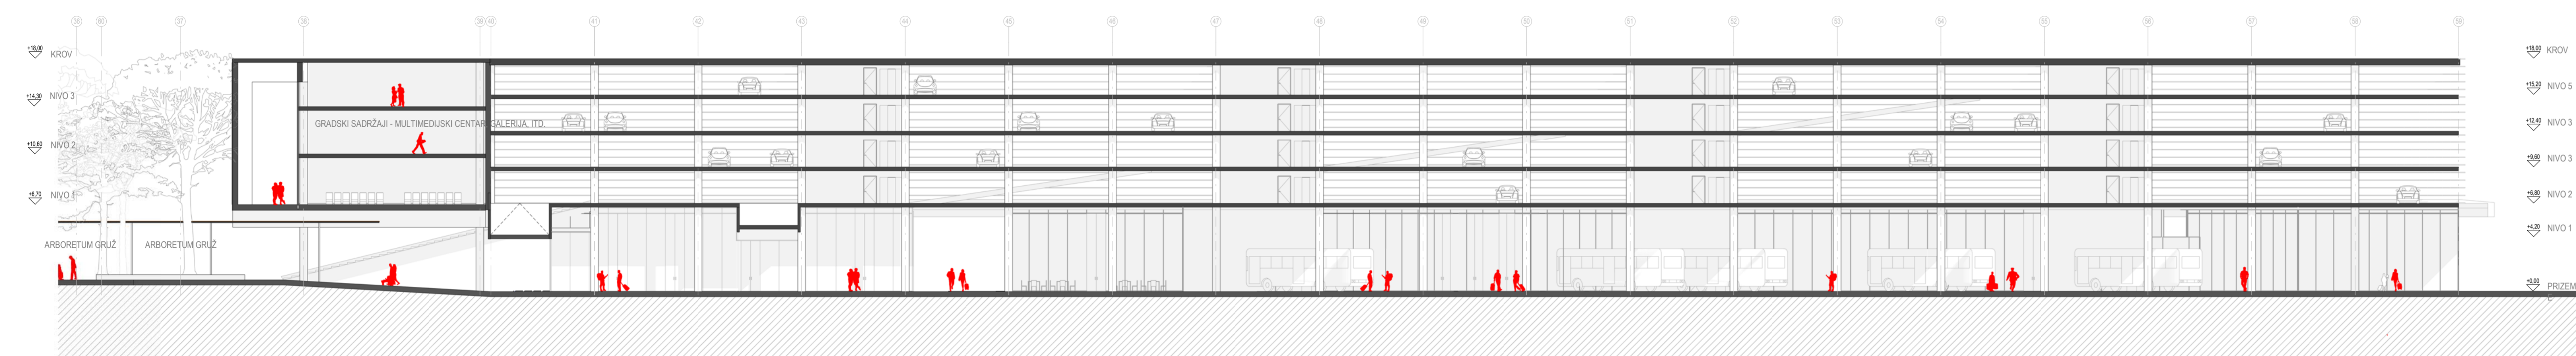

SJEVEROISTOČNO PROČELJE - GARAŽA, KOLODVOR, GRADSKI SADRŽAJI M 1:250

1-1 UZDUŽNI PRESJEK KROZ TRGOVAČKI CENTAR M 1:250

TLOCRT PRIZEMLJA M 1:250

SJEVEROISTOČNA FASADA M 1:250

2-2 UZDUŽNI PRESJEK KROZ KOLODVOR I GARAŽNI OBJEKT M 1:250

TLOCRT AUTOBUSNOG KOLODVORA M 1:250

A-A POPREČNI PRESJEK KROZ TERMINAL M 1:250

B-B POPREČNI PRESJEK KROZ ARBORETUM M 1:250

TRGOVAČKI CENTAR NIVO 3 M 1:250

JUGOZAPADNA FASADA TERMINALA I TRGOVAČKOG CENTRA M 1:250

- KROV
- NIVO 4
- NIVO 3
- NIVO 2
- NIVO 1
- CLIP ON BALKON
- PRIZEMLJE

POLUINTENZIVNO I INTENZIVNO ZELENILO  
KROV / ŽUTO - PLAVA KOMBINACIJA

- 1 Achillea clypeolata
- 2 Lavandula x intermedia 'Grosso'
- 3 Santolina benthamiana
- 4 Santolina neapolitana 'Edward Bowles'
- 5 Santolina lindavica
- 6 Atriplex canescens
- 7 Teucrium divaricatum