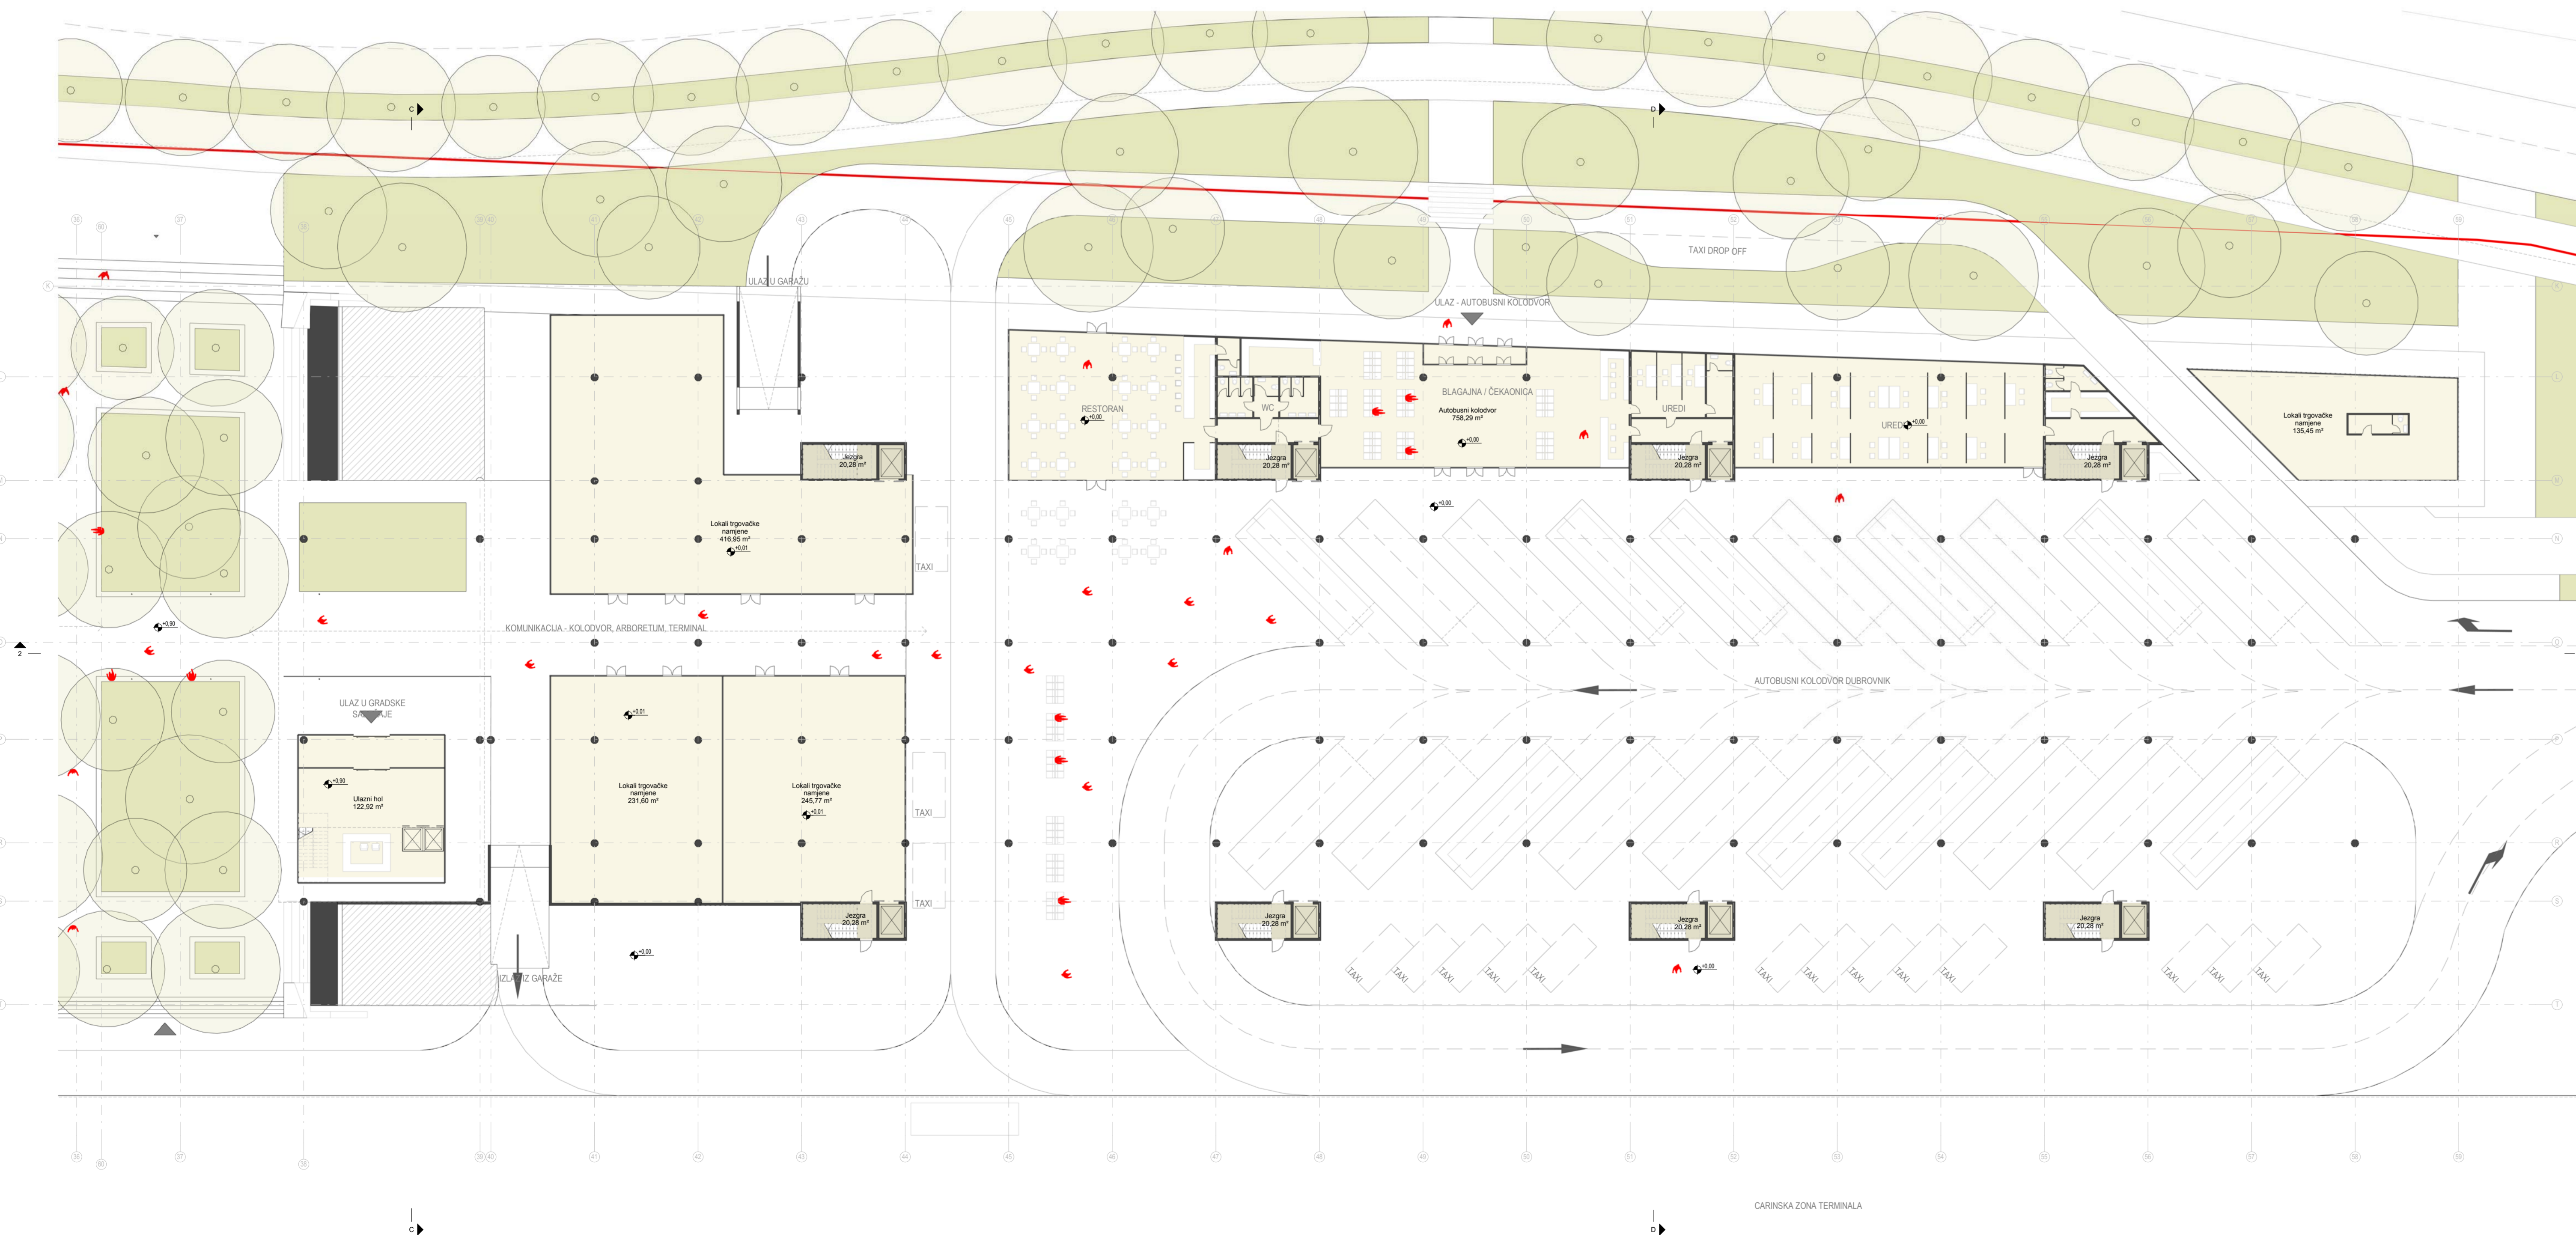

SJEVEROISTOČNO PROČELJE - GARAŽA, KOLODVOR, GRADSKI SADRŽAJI M 1:250

1-1 UZDUŽNI PRESJEK KROZ TRGOVAČKI CENTAR M 1:250

TLOCRT PRIZEMLJA M 1:250

SJEVEROISTOČNA FASADA M 1:250

2-2 UZDUŽNI PRESJEK KROZ KOLODVOR I GARAŽNI OBJEKT M 1:250

TLOCRT AUTOBUSNOG KOLODVORA M 1:250

A-A POPREČNI PRESJEK KROZ TERMINAL M 1:250

B-B POPREČNI PRESJEK KROZ ARBORETUM M 1:250

TRGOVAČKI CENTAR NIVO 3 M 1:250

JUGOZAPADNA FASADA TERMINALA I TRGOVAČKOG CENTRA M 1:250

- KROV
- NIVO 4
- NIVO 3
- NIVO 2
- NIVO 1
- CLIP ON BALKON
- PRIZEMLJE

POLUINTENZIVNO I INTENZIVNO ZELENILO  
KROV / ŽUTO - PLAVA KOMBINACIJA

- 1 Achillea clypeolata
- 2 Lavandula x intermedia 'Grosso'
- 3 Santolina benthamiana
- 4 Santolina neapolitana 'Edward Bowles'
- 5 Santolina lindavica
- 6 Atriplex canescens
- 7 Teucrium divaricatum