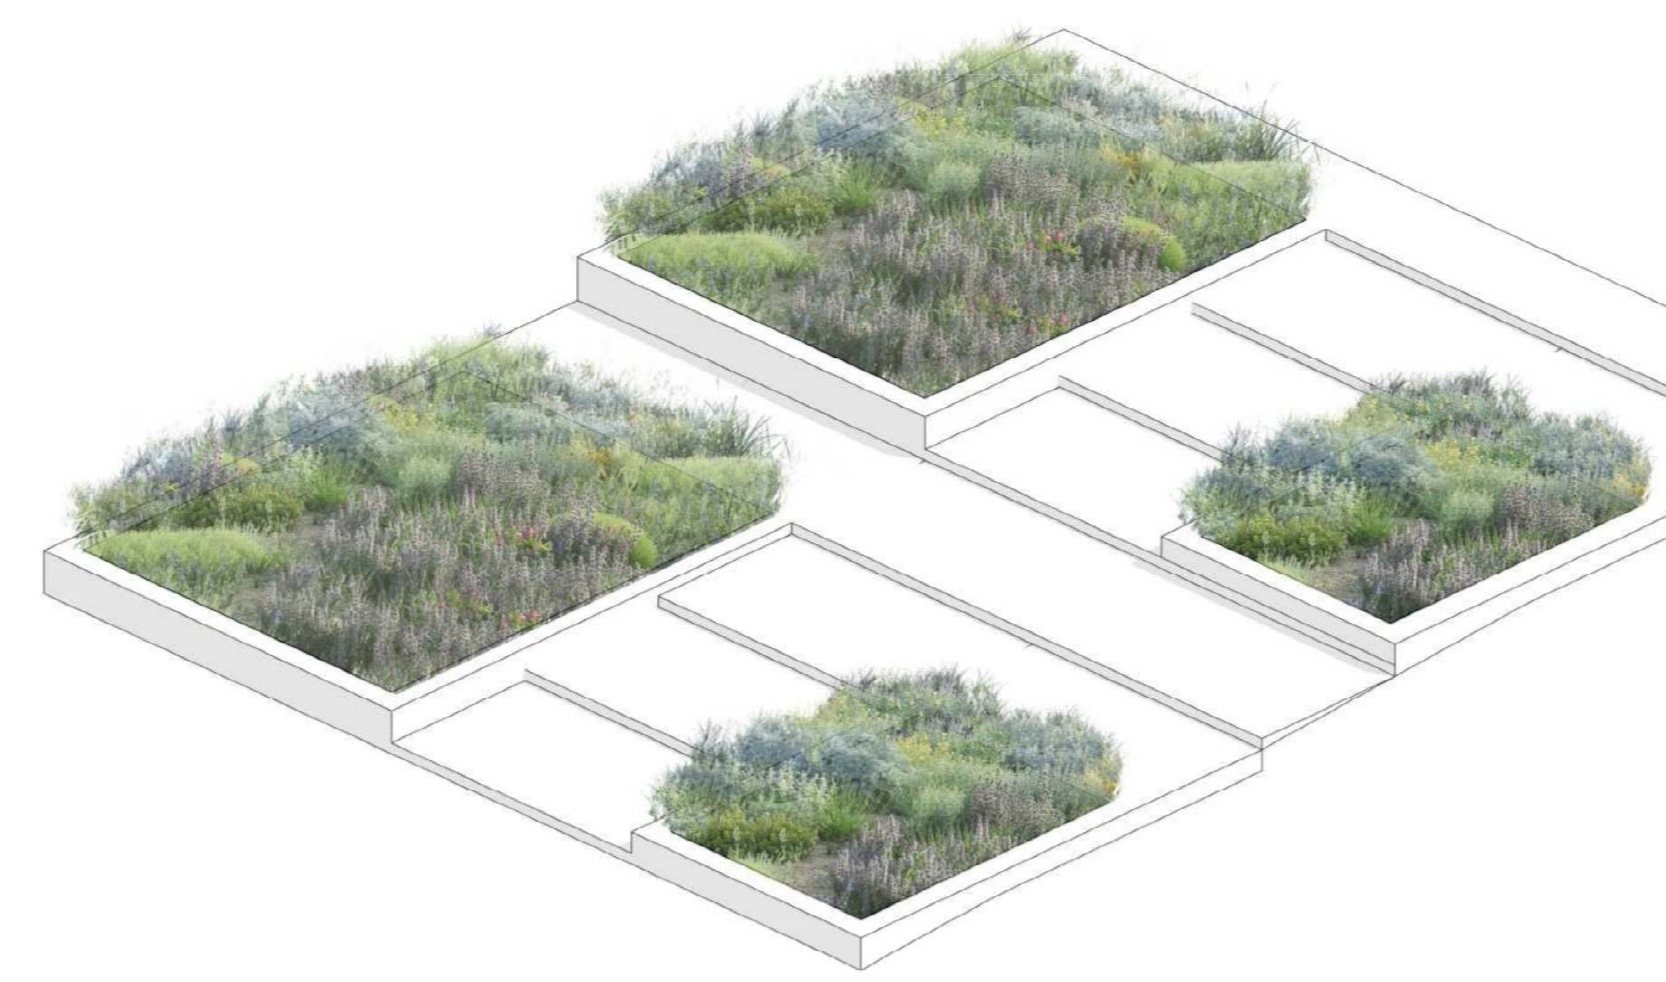

POLUINTENZIVNO I INTENZIVNO ZELENILO
KROV / SREBRNO - PLAVA KOMBINACIJA

1. 1 Stachys cretica
2. 2 Salvia chamaedryoides
3. 3 Perovskia 'Blue Spire'
4. 4 Santolina neapolitana 'Edward Bowles'
5. 5 Salvia lavandulifolia subsp. blancoana
6. 6 Centaurea cineraria
7. 7 Cistus creticus