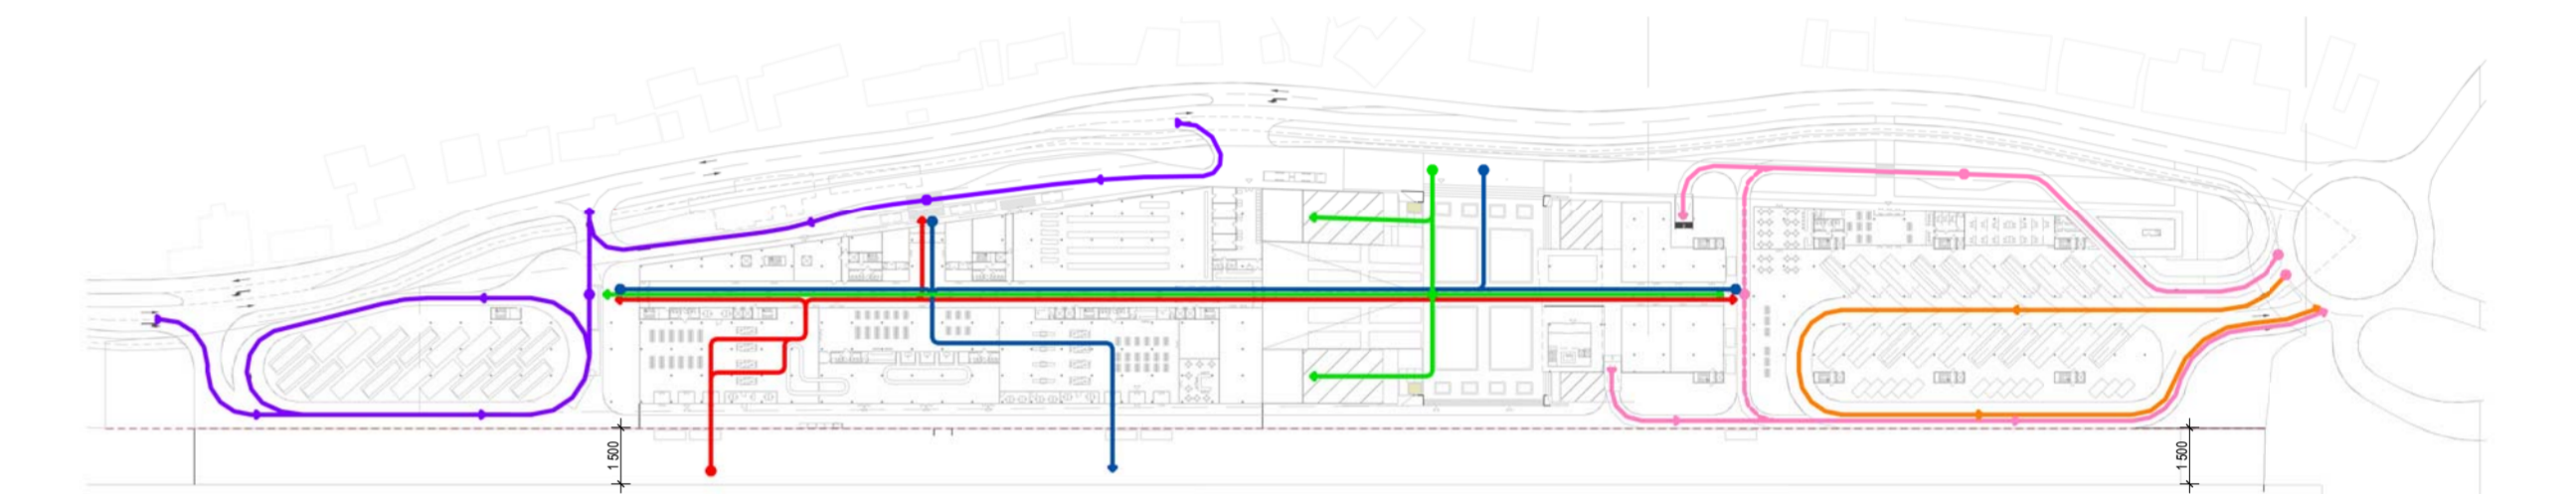

SJEVEROISTOČNO PROČELJE - GARAŽA, KOLODVOR, GRADSKI SADRŽAJI M 1:250

1-1 UZDUŽNI PRESJEK KROZ TRGOVAČKI CENTAR M 1:250

TLOCRT PRIZEMLJA M 1:250

SJEVEROISTOČNA FASADA M 1:250

2-2 UZDUŽNI PRESJEK KROZ KOLODVOR I GARAŽNI OBJEKT M 1:250

TLOCRT AUTOBUSNOG KOLODVORA M 1:250

A-A POPREČNI PRESJEK KROZ TERMINAL M 1:250

B-B POPREČNI PRESJEK KROZ ARBORETUM M 1:250

TRGOVAČKI CENTAR NIVO 3 M 1:250

JUGOZAPADNA FASADA TERMINALA I TRGOVAČKOG CENTRA M 1:250

- KROV
- NIVO 4
- NIVO 3
- NIVO 2
- NIVO 1
- CLIP ON BALKON
- PRIZEMLJE

POLUINTENZIVNO I INTENZIVNO ZELENILO  
KROV / ŽUTO - PLAVA KOMBINACIJA

- 1 Achillea clypeolata
- 2 Lavandula x intermedia 'Grosso'
- 3 Santolina benthamiana
- 4 Santolina neapolitana 'Edward Bowles'
- 5 Santolina lindavica
- 6 Atriplex canescens
- 7 Teucrium divaricatum