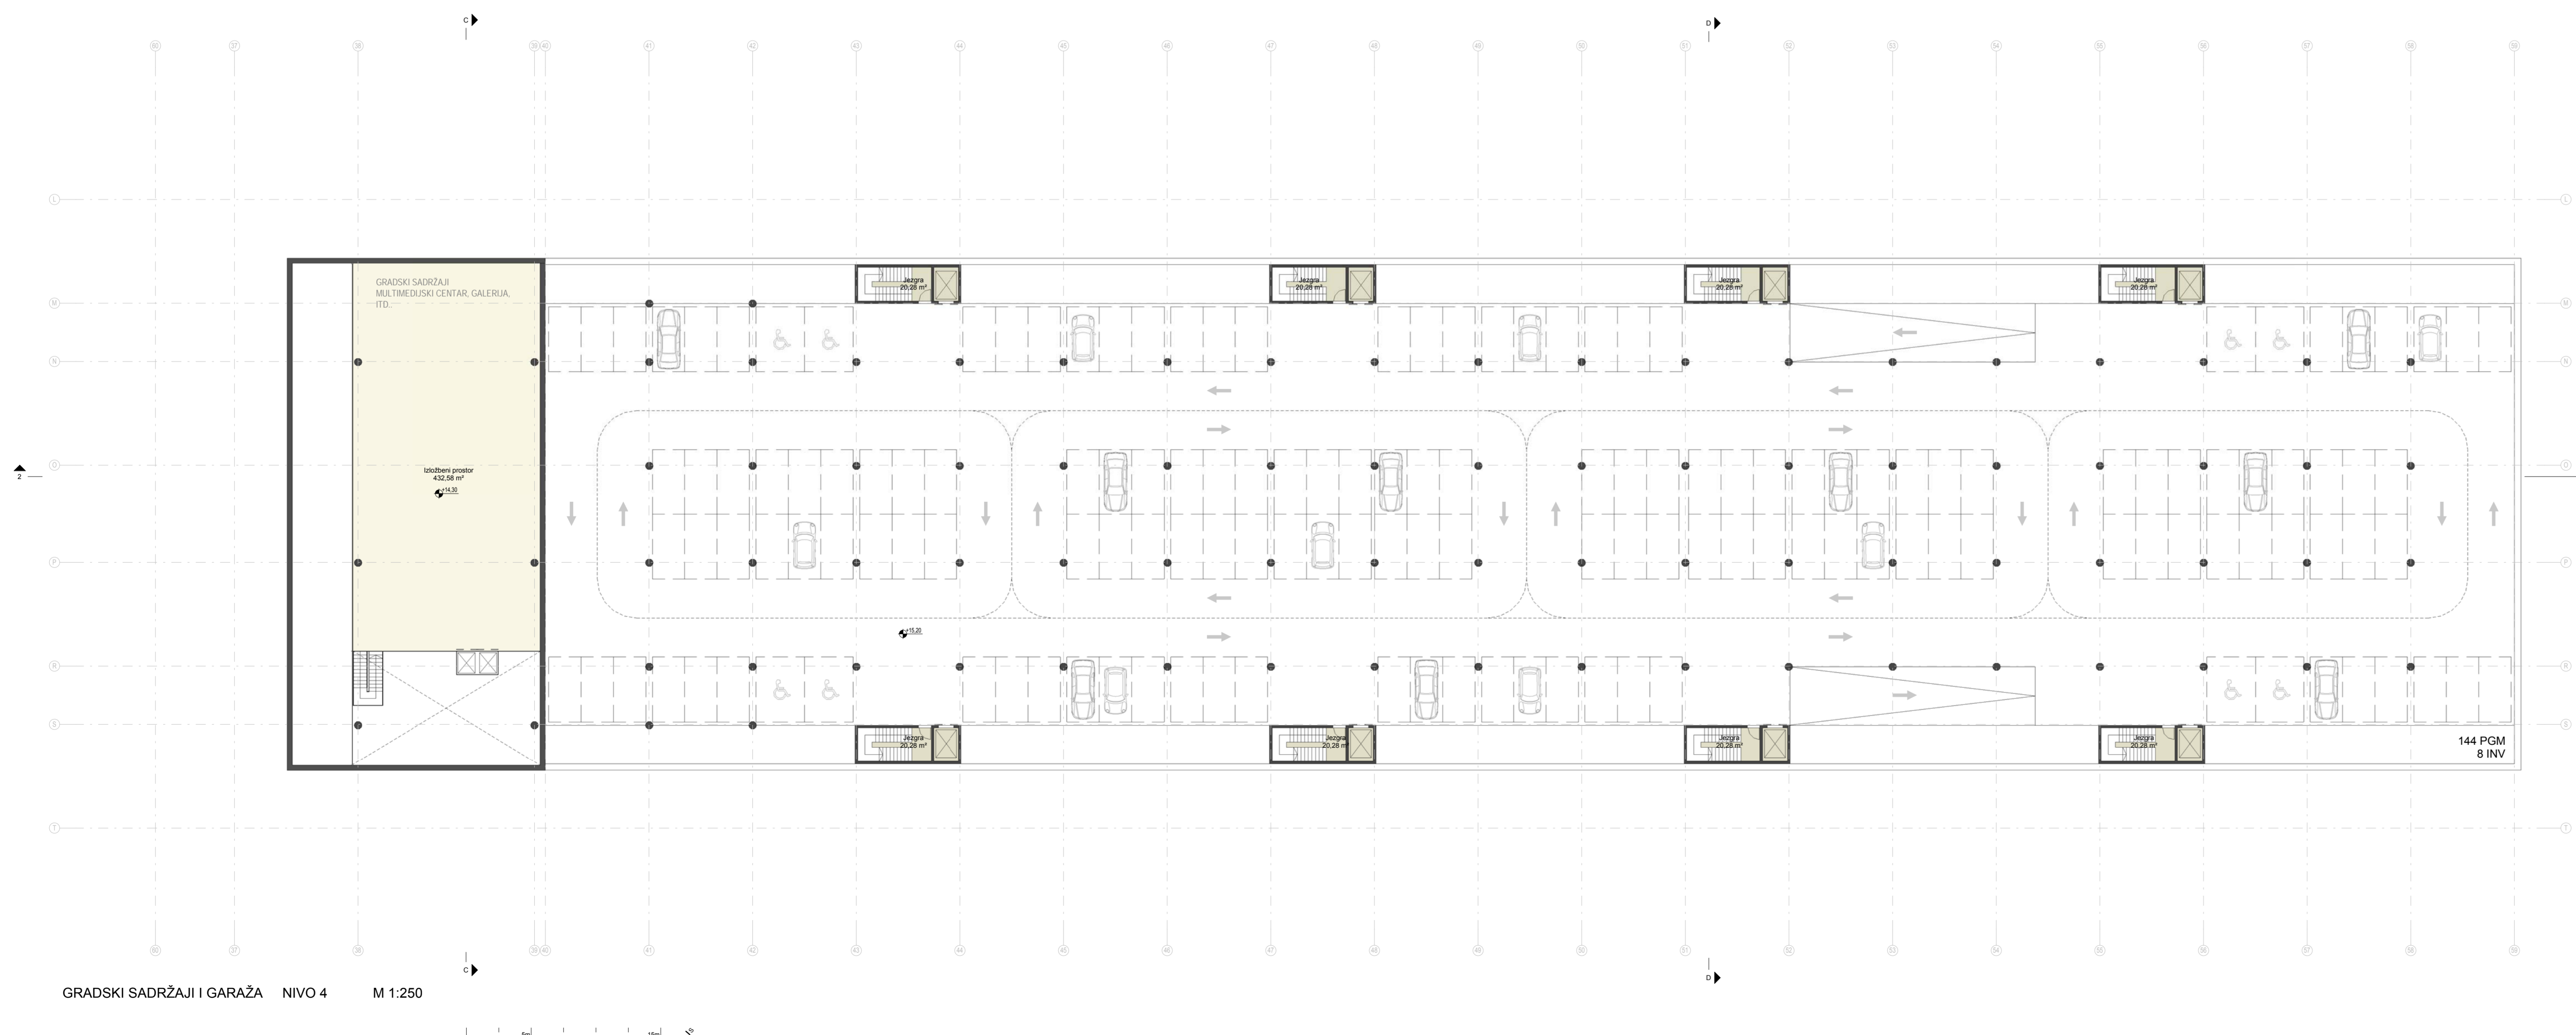

SJEVEROISTOČNO PROČELJE - GARAŽA, KOLODVOR, GRADSKI SADRŽAJI M 1:250

1-1 UZDUŽNI PRESJEK KROZ TRGOVAČKI CENTAR M 1:250

TLOCRT PRIZEMLJA M 1:250

SJEVEROISTOČNA FASADA M 1:250

2-2 UZDUŽNI PRESJEK KROZ KOLODVOR I GARAŽNI OBJEKT M 1:250

- KROV
- NIVO 4
- NIVO 3
- NIVO 2
- NIVO 1
- CLIP ON BALKON
- PRIZEMLJE

POLUINTENZIVNO I INTENZIVNO ZELENILO  
KROV / ŽUTO - PLAVA KOMBINACIJA

- 1 Achillea clypeolata
- 2 Lavandula x intermedia 'Grosso'
- 3 Santolina benthamiana
- 4 Santolina neapolitana 'Edward Bowles'
- 5 Santolina lindavica
- 6 Atriplex canescens
- 7 Teucrium divaricatum