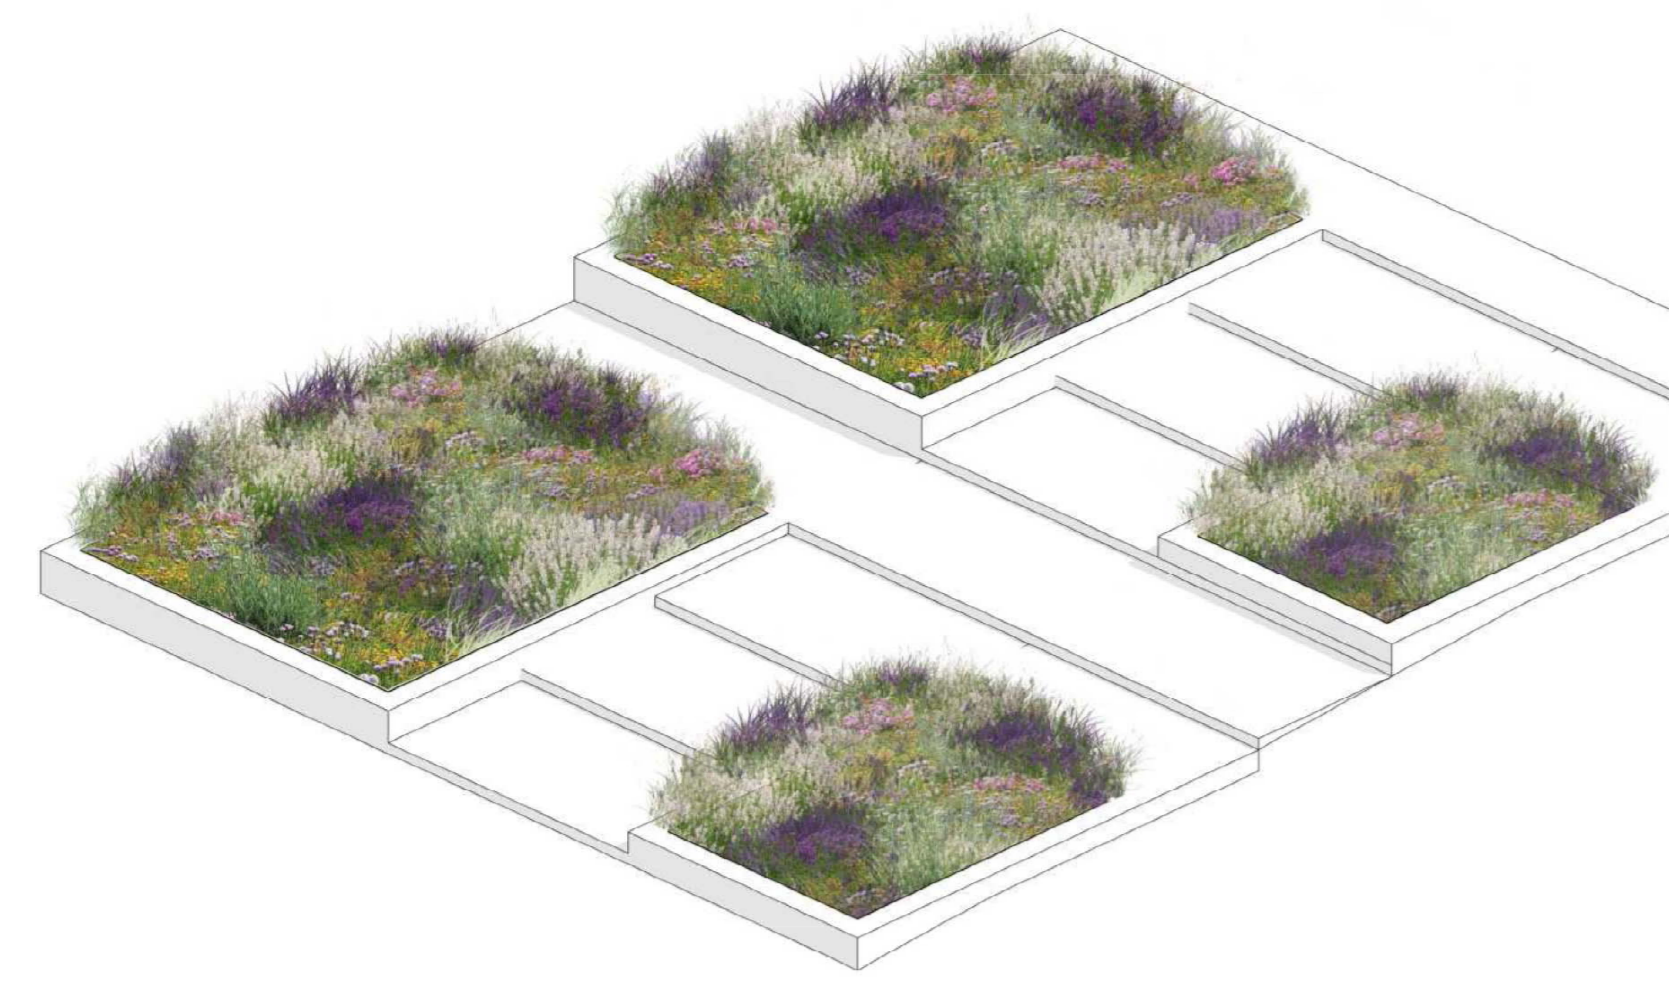

POLUINTENZIVNO I INTENZIVNO ZELENILO
KROV / ŽUTO - PLAVA KOMBINACIJA

1. 1 Achillea clypeolata
2. 2 Lavandula x intermedia 'Grosso'
3. 3 Santolina benthamiana
4. 4 Santolina neapolitana 'Edward Bowles'
5. 5 Santolina lindavica
6. 6 Atriplex canescens
7. 7 Teucrium divaricatum