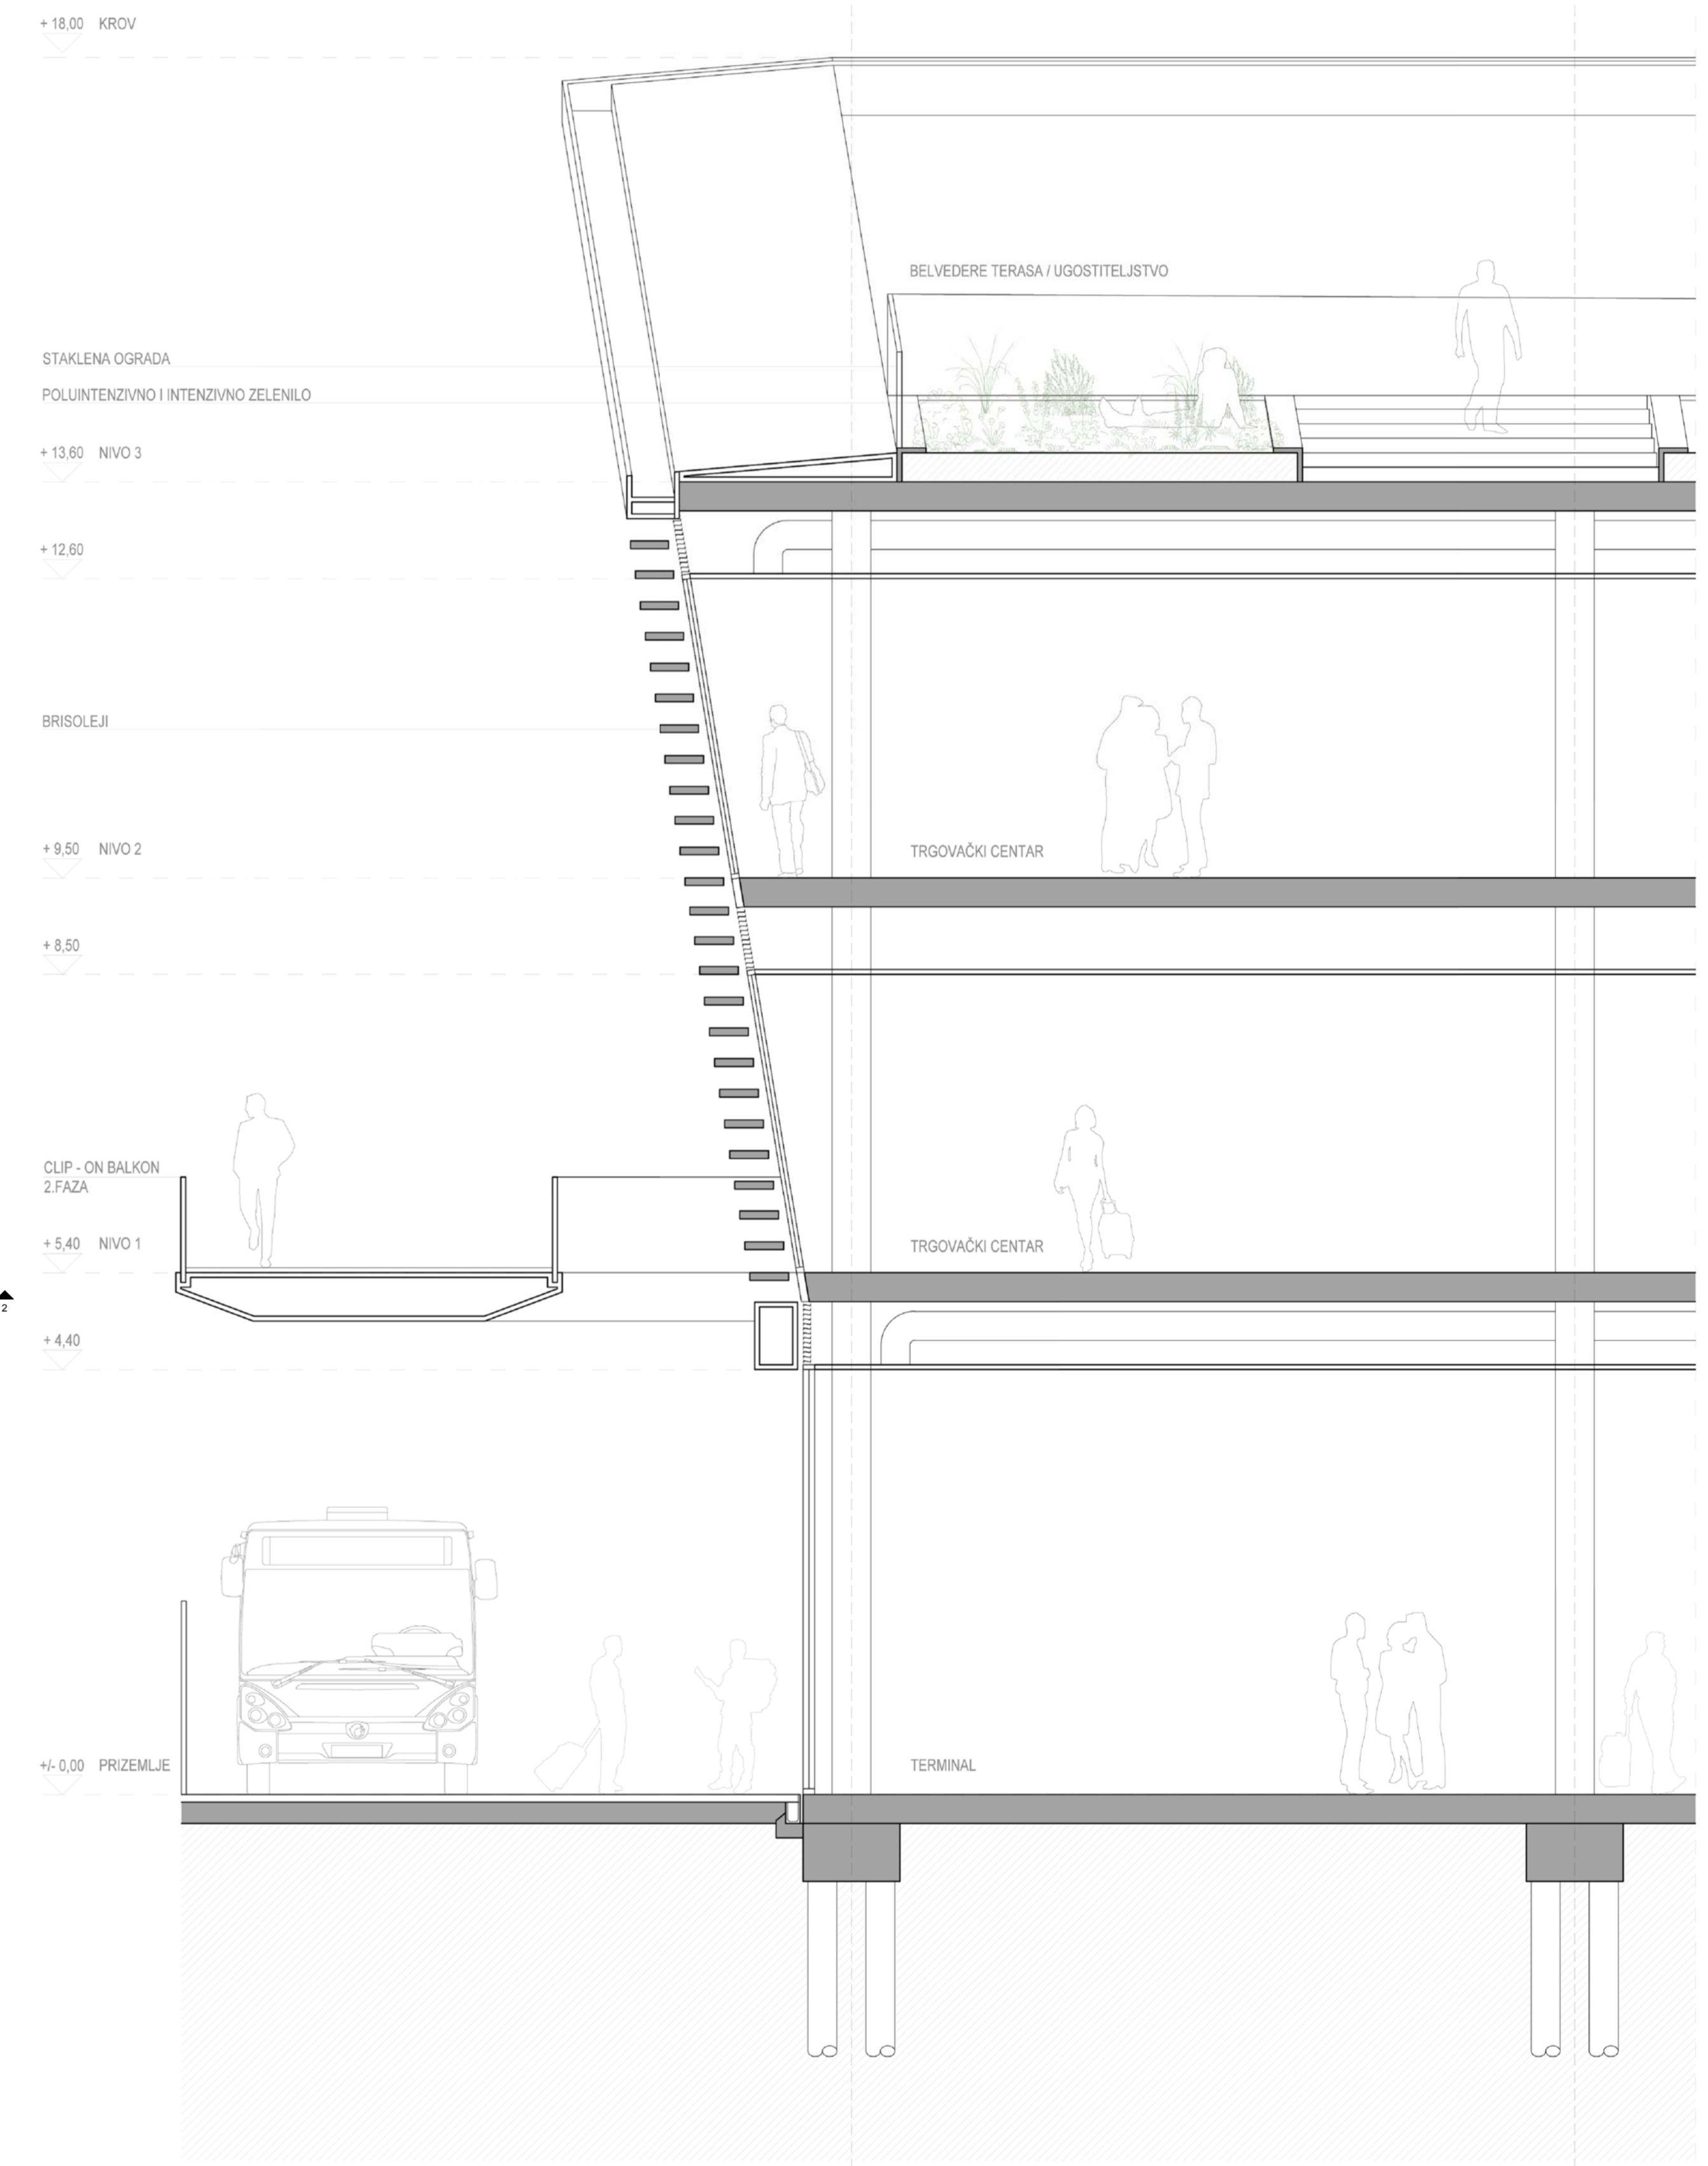

SJEVEROISTOČNO PROČELJE - GARAŽA, KOLODVOR, GRADSKI SADRŽAJI M 1:250

1-1 UZDUŽNI PRESJEK KROZ TRGOVAČKI CENTAR M 1:250

TLOCRT PRIZEMLJA M 1:250

SJEVEROISTOČNA FASADA M 1:250

2-2 UZDUŽNI PRESJEK KROZ KOLODVOR I GARAŽNI OBJEKT M 1:250

- KROV
- NIVO 4
- NIVO 3
- NIVO 2
- NIVO 1
- CLIP ON BALKON
- PRIZEMLJE

POLUINTENZIVNO I INTENZIVNO ZELENILO  
KROV / ŽUTO - PLAVA KOMBINACIJA

- 1 Achillea clypeolata
- 2 Lavandula x intermedia 'Grosso'
- 3 Santolina benthamiana
- 4 Santolina neapolitana 'Edward Bowles'
- 5 Santolina lindavica
- 6 Atriplex canescens
- 7 Teucrium divaricatum