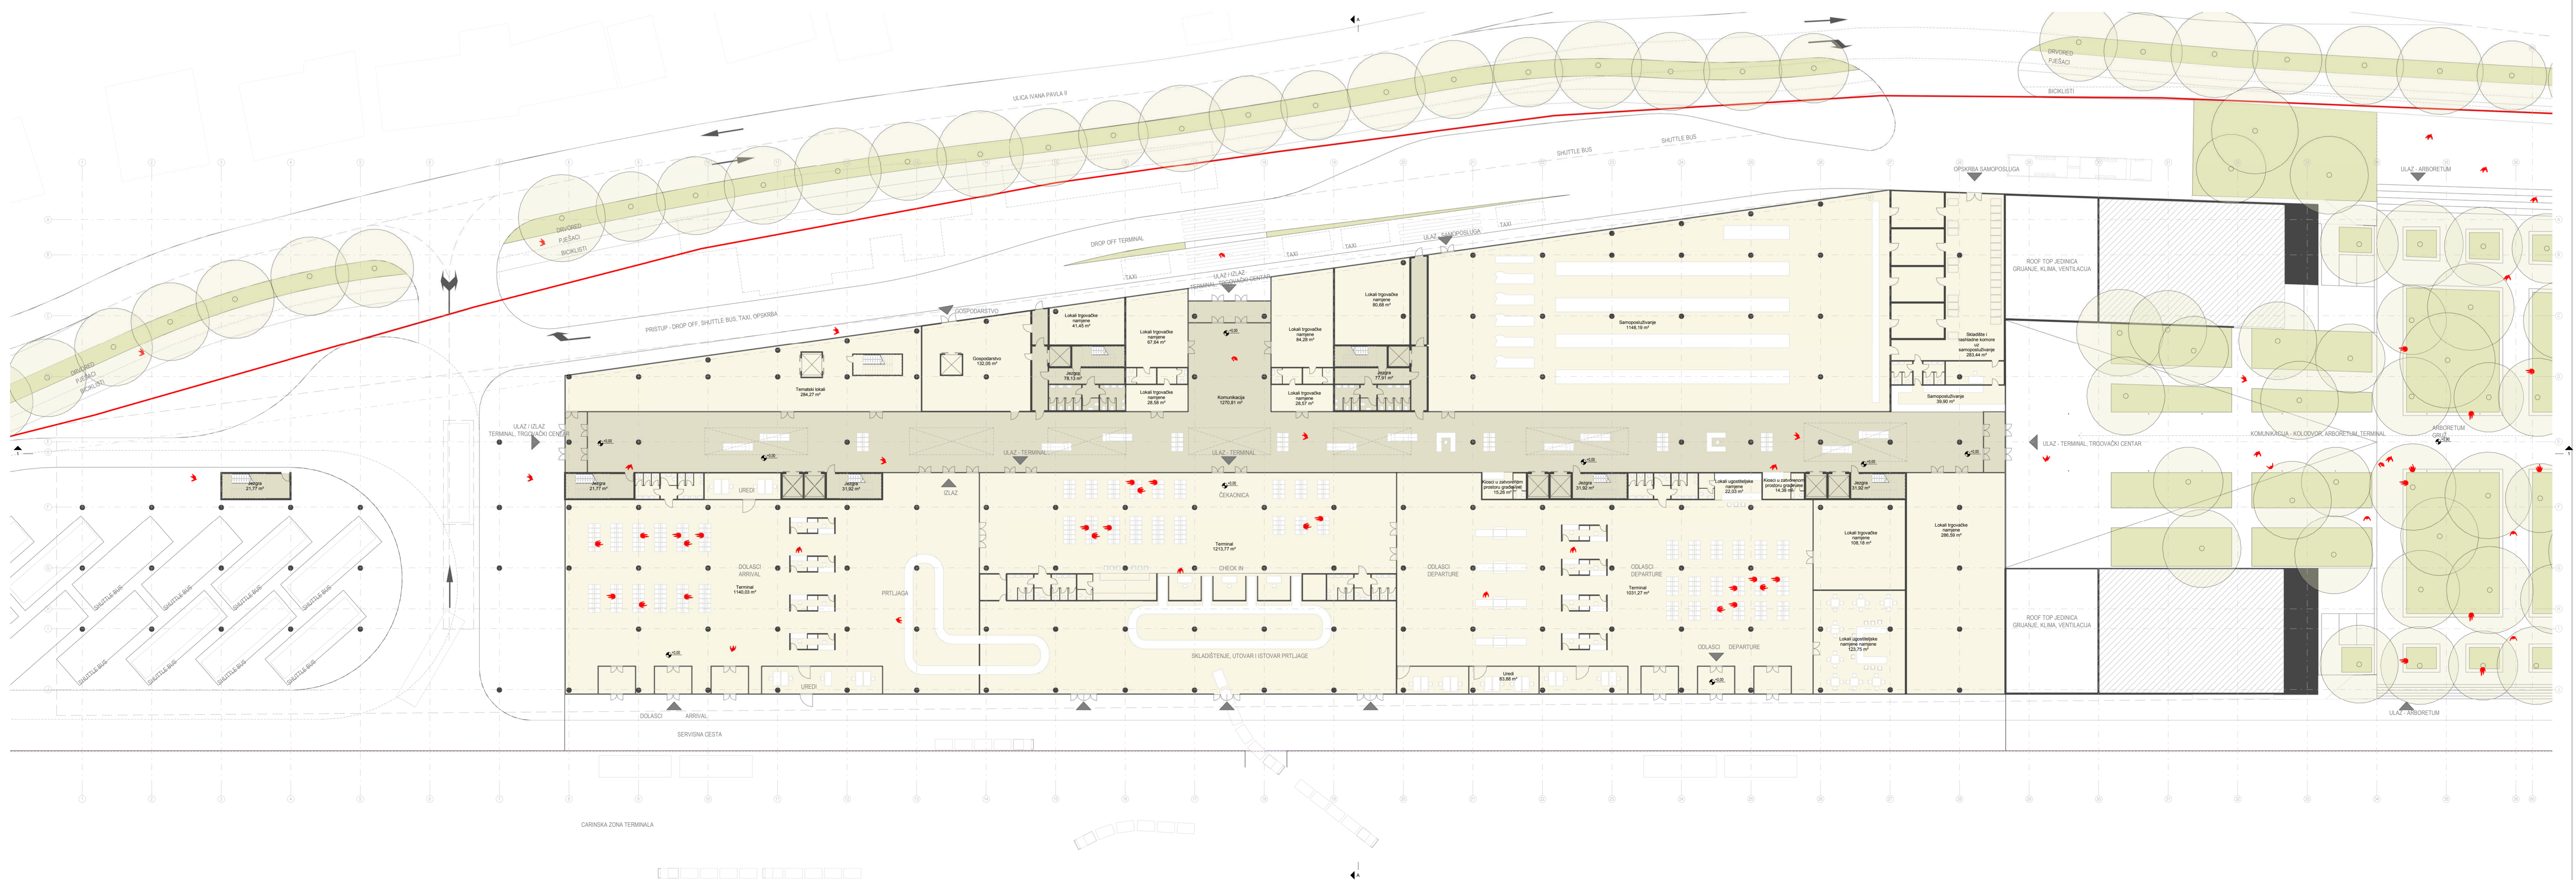

SJEVEROISTOČNO PROČELJE - GARAŽA, KOLODVOR, GRADSKI SADRŽAJI M 1:250

1-1 UZDUŽNI PRESJEK KROZ TRGOVAČKI CENTAR M 1:250

TLOCRT PRIZEMLJA M 1:250

SJEVEROISTOČNA FASADA M 1:250

2-2 UZDUŽNI PRESJEK KROZ KOLODVOR I GARAŽNI OBJEKT M 1:250

TLOCRT AUTOBUSNOG KOLODVORA M 1:250

A-A POPREČNI PRESJEK KROZ TERMINAL M 1:250

B-B POPREČNI PRESJEK KROZ ARBORETUM M 1:250

TRGOVAČKI CENTAR NIVO 3 M 1:250

JUGOZAPADNA FASADA TERMINALA I TRGOVAČKOG CENTRA M 1:250

- KROV
- NIVO 4
- NIVO 3
- NIVO 2
- NIVO 1
- CLIP ON BALKON
- PRIZEMLJE

POLUINTENZIVNO I INTENZIVNO ZELENILO  
KROV / ŽUTO - PLAVA KOMBINACIJA

- 1 Achillea clypeolata
- 2 Lavandula x intermedia 'Grosso'
- 3 Santolina benthamiana
- 4 Santolina neapolitana 'Edward Bowles'
- 5 Santolina lindavica
- 6 Atriplex canescens
- 7 Teucrium divaricatum