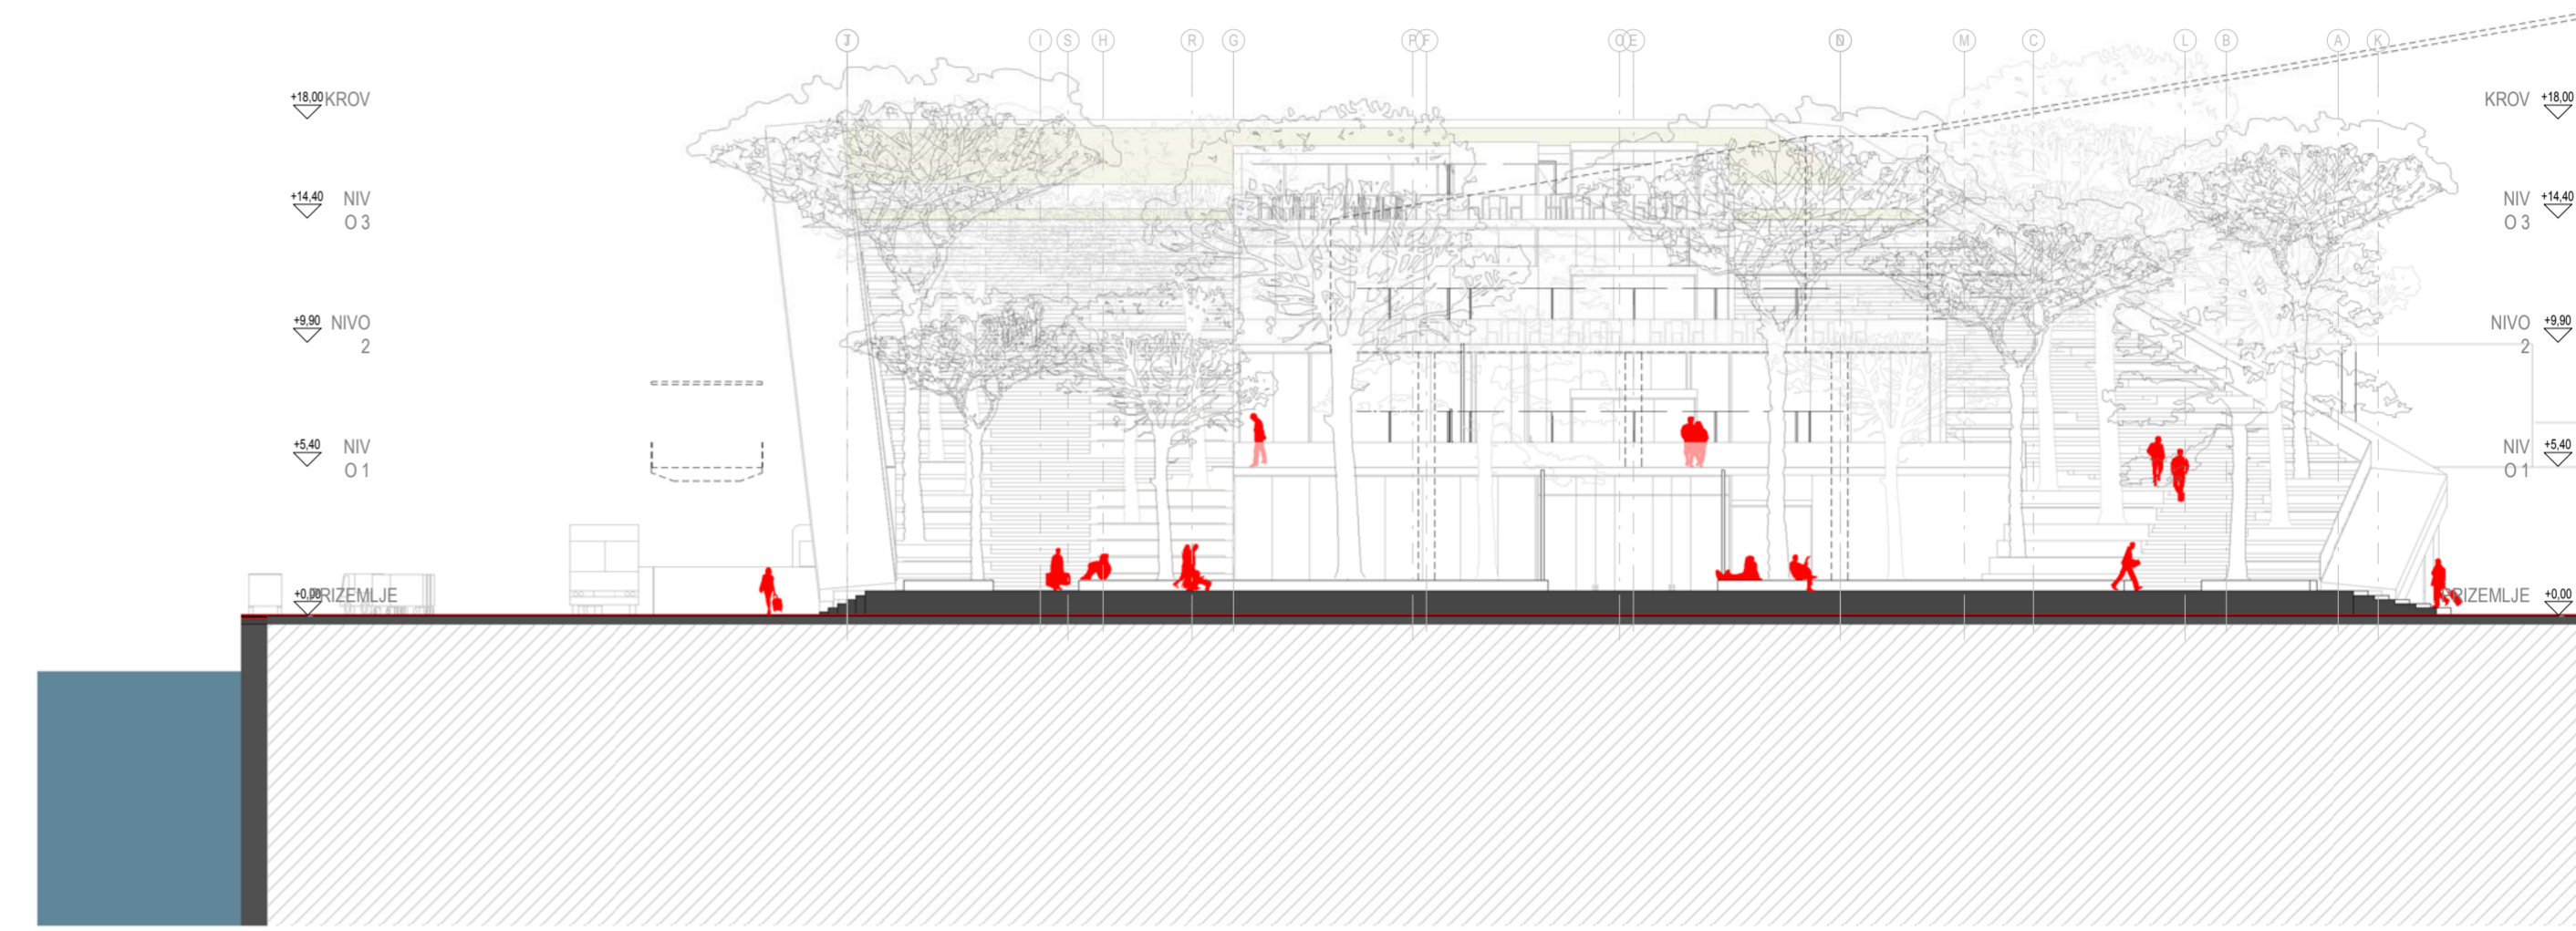

SJEVEROISTOČNO PROČELJE - GARAŽA, KOLODVOR, GRADSKI SADRŽAJI M 1:250

1-1 UZDUŽNI PRESJEK KROZ TRGOVAČKI CENTAR M 1:250

TLOCRT PRIZEMLJA M 1:250

SJEVEROISTOČNA FASADA M 1:250

2-2 UZDUŽNI PRESJEK KROZ KOLODVOR I GARAŽNI OBJEKT M 1:250

TLOCRT AUTOBUSNOG KOLODVORA M 1:250

A-A POPREČNI PRESJEK KROZ TERMINAL M 1:250

B-B POPREČNI PRESJEK KROZ ARBORETUM M 1:250

TRGOVAČKI CENTAR NIVO 3 M 1:250

JUGOZAPADNA FASADA TERMINALA I TRGOVAČKOG CENTRA M 1:250

- KROV
- NIVO 4
- NIVO 3
- NIVO 2
- NIVO 1
- CLIP ON BALKON
- PRIZEMLJE

POLUINTENZIVNO I INTENZIVNO ZELENILO  
KROV / ŽUTO - PLAVA KOMBINACIJA

- 1 Achillea clypeolata
- 2 Lavandula x intermedia 'Grosso'
- 3 Santolina benthamiana
- 4 Santolina neapolitana 'Edward Bowles'
- 5 Santolina lindavica
- 6 Atriplex canescens
- 7 Teucrium divaricatum