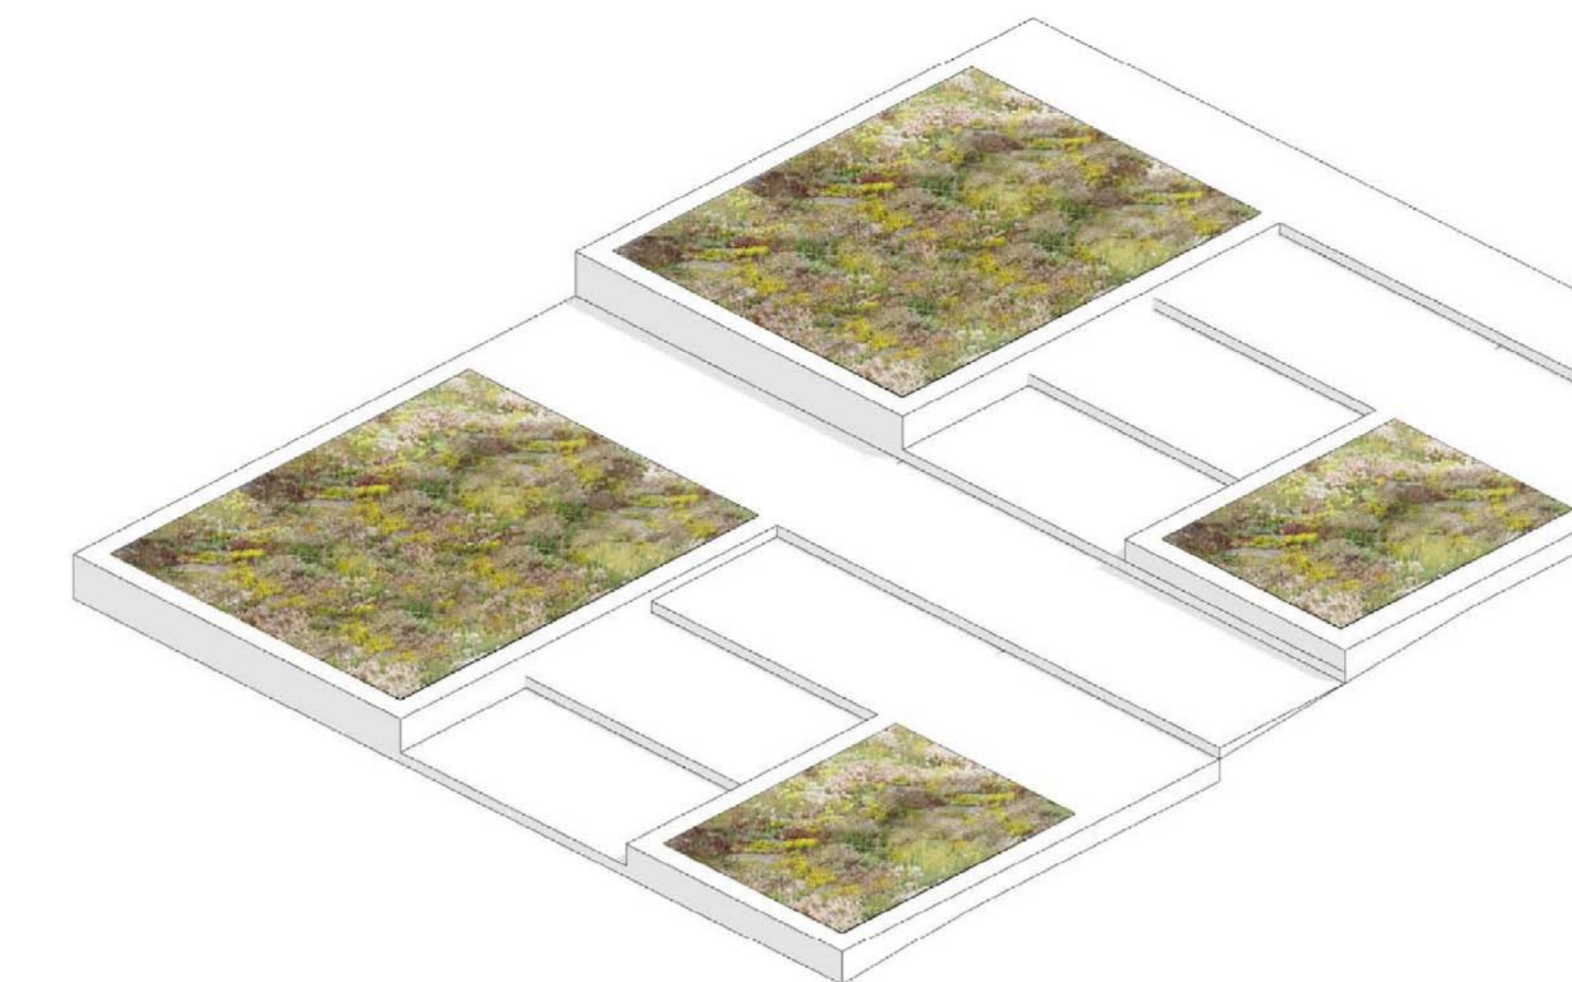

EKSTENZIVNI ZELENILNI KROV

1. 1 Sedumi
2. 2 Trave
3. 3 Trajnice