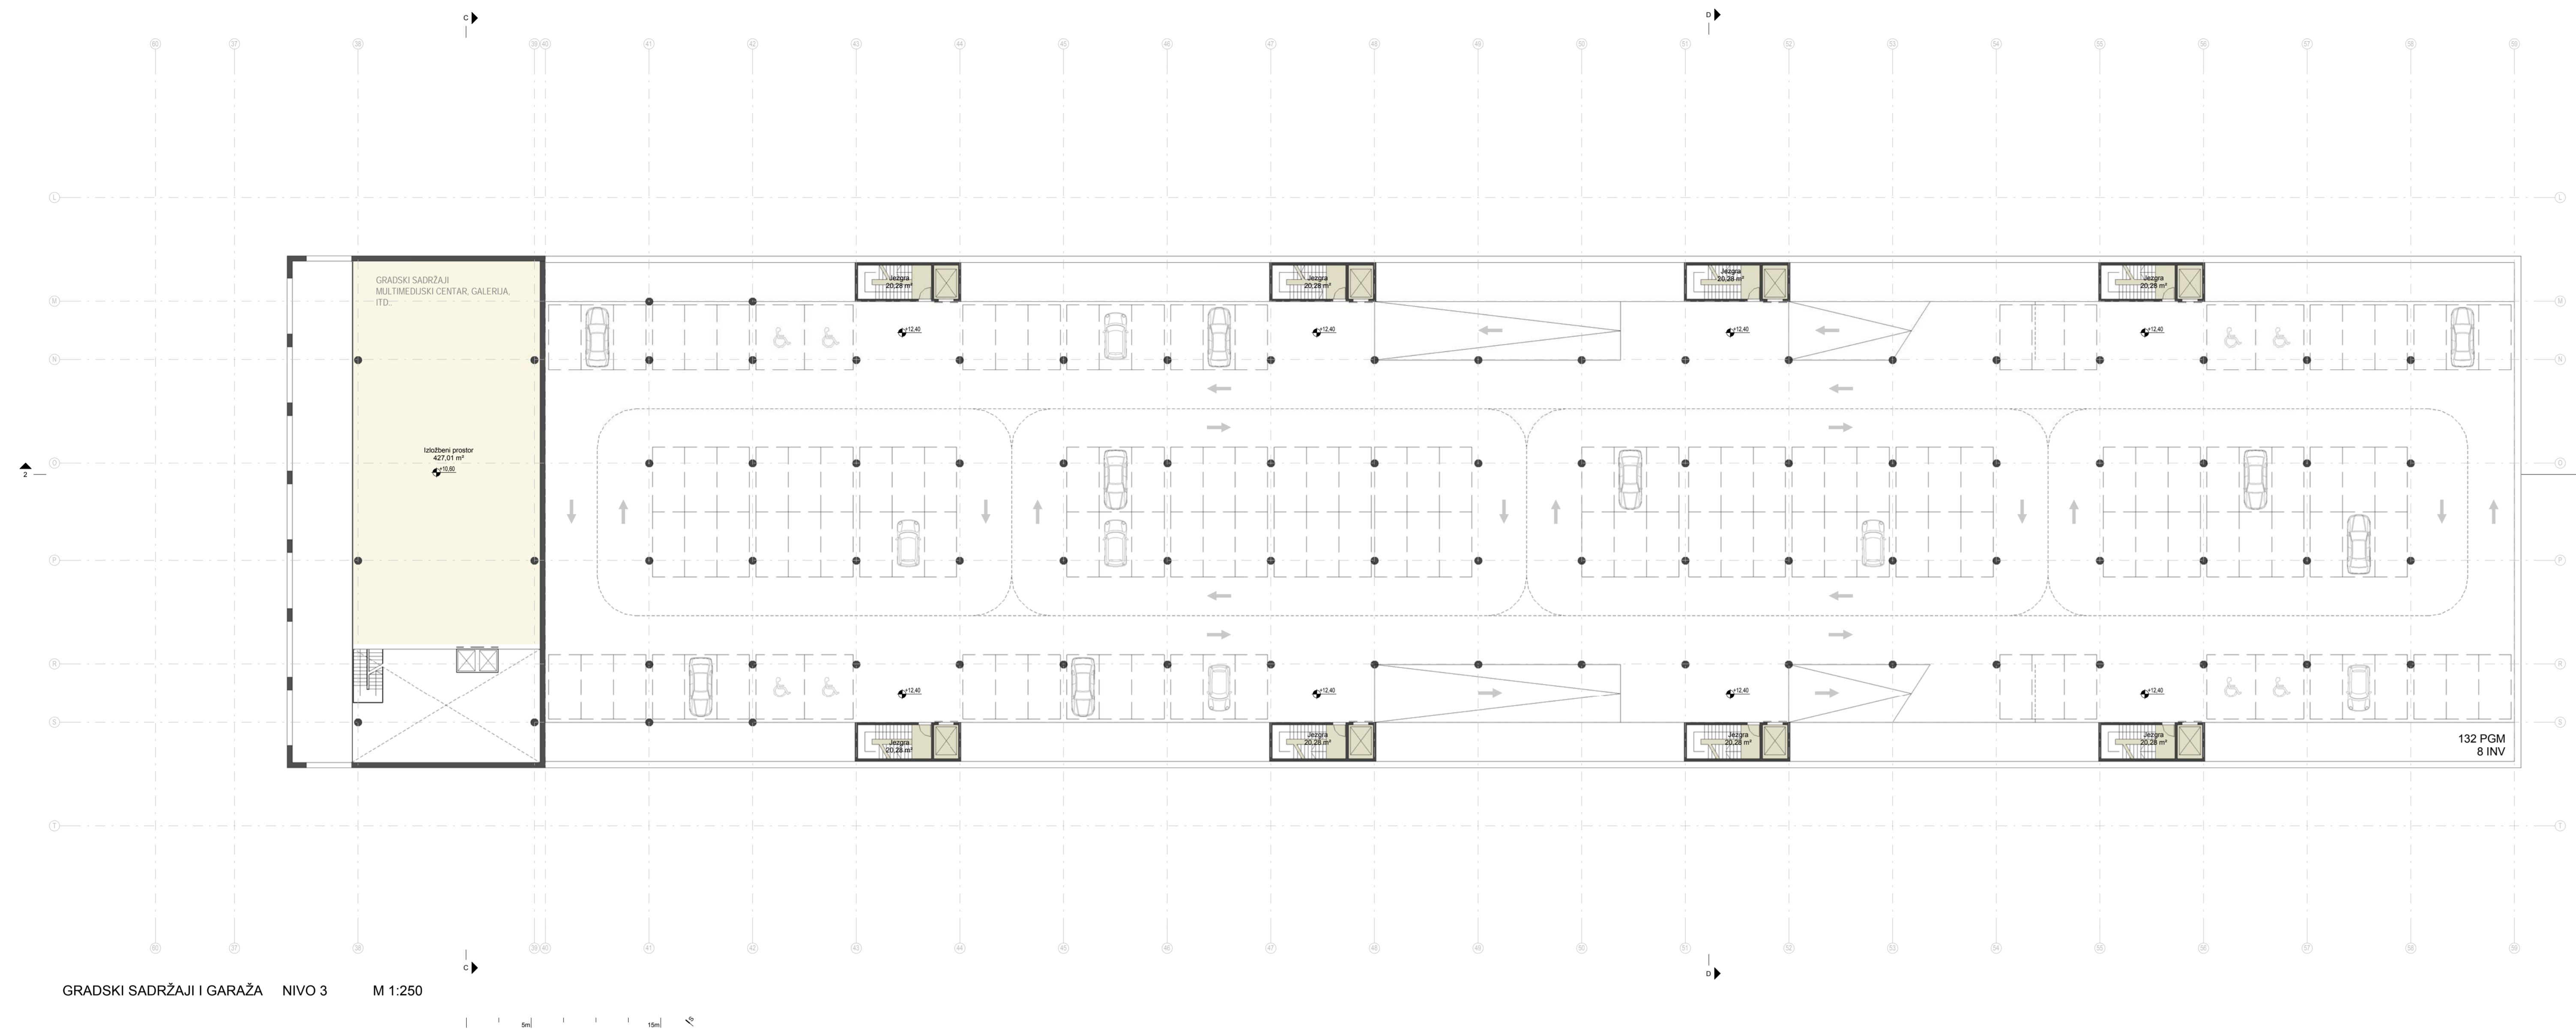

SJEVEROISTOČNO PROČELJE - GARAŽA, KOLODVOR, GRADSKI SADRŽAJI M 1:250

1-1 UZDUŽNI PRESJEK KROZ TRGOVAČKI CENTAR M 1:250

TLOCRT PRIZEMLJA M 1:250

SJEVEROISTOČNA FASADA M 1:250

2-2 UZDUŽNI PRESJEK KROZ KOLODVOR I GARAŽNI OBJEKT M 1:250

- KROV
- NIVO 4
- NIVO 3
- NIVO 2
- NIVO 1
- CLIP ON BALKON
- PRIZEMLJE

POLUINTENZIVNO I INTENZIVNO ZELENILO  
KROV / ŽUTO - PLAVA KOMBINACIJA

- 1 Achillea clypeolata
- 2 Lavandula x intermedia 'Grosso'
- 3 Santolina benthamiana
- 4 Santolina neapolitana 'Edward Bowles'
- 5 Santolina lindavica
- 6 Atriplex canescens
- 7 Teucrium divaricatum