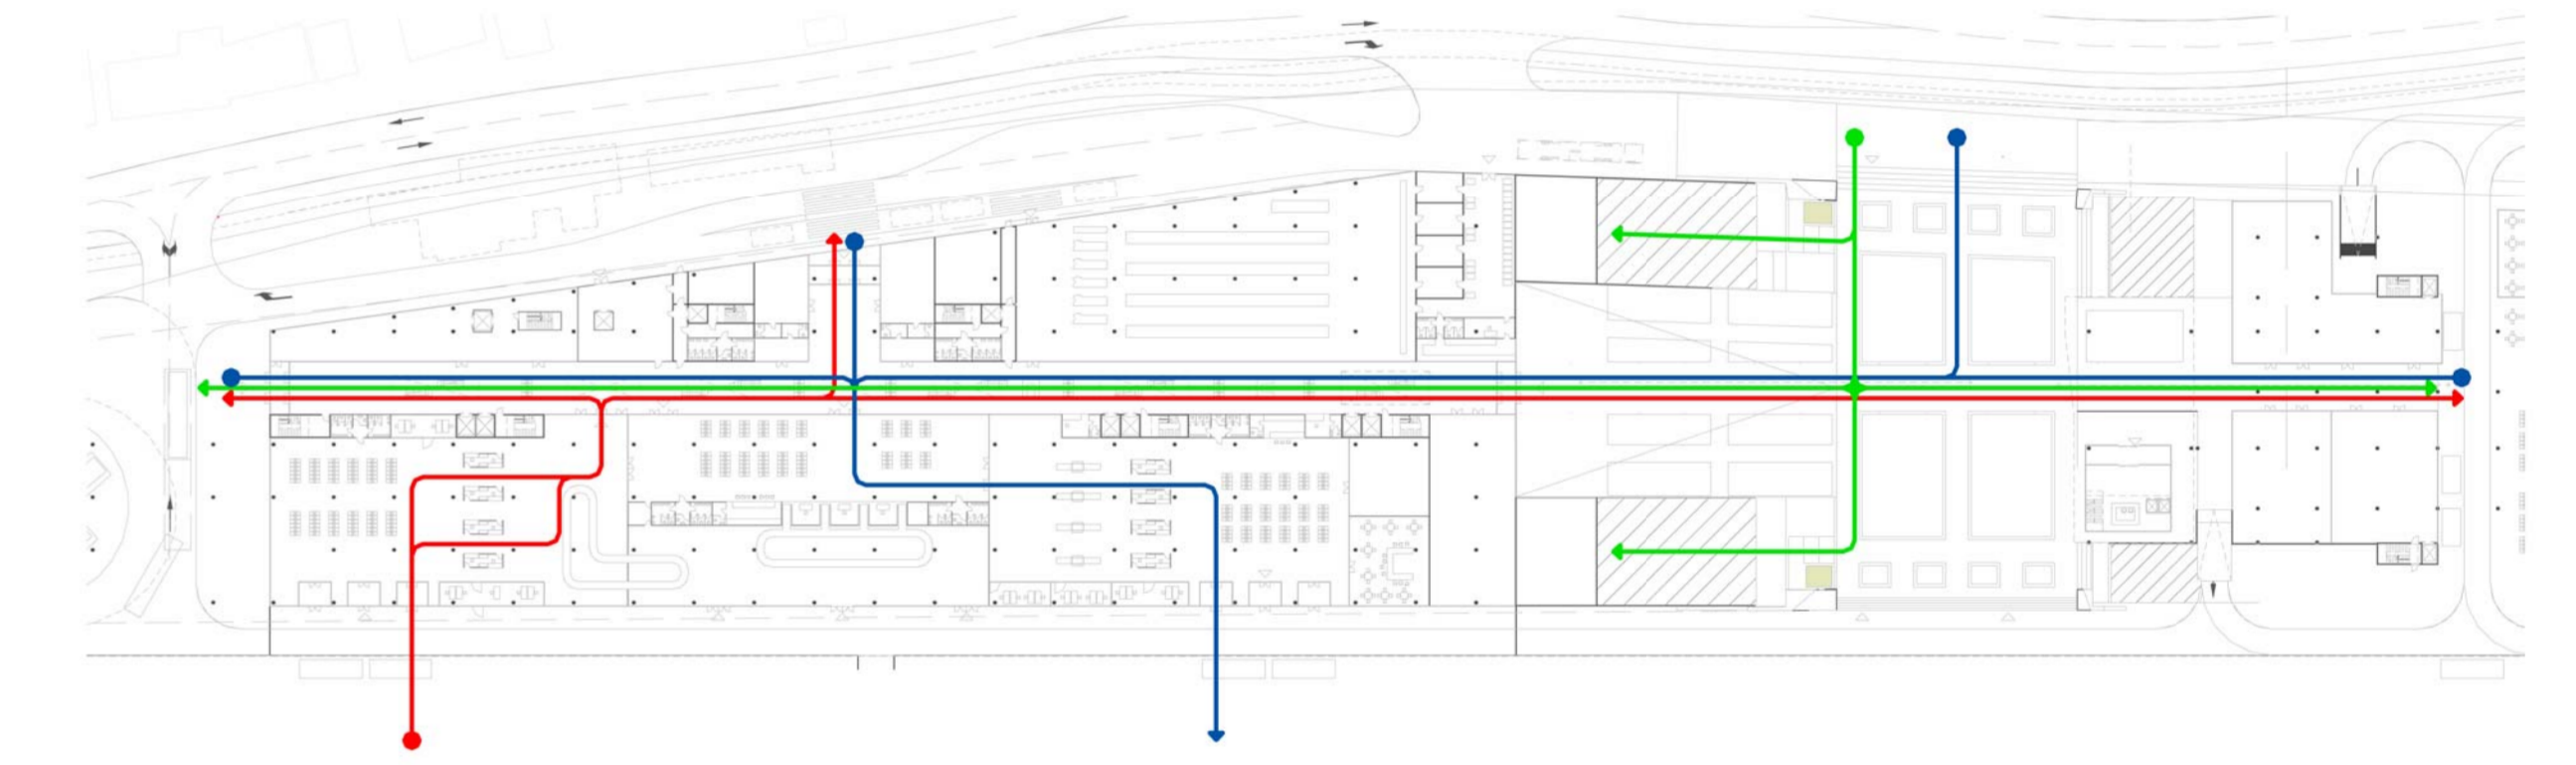

SJEVEROISTOČNO PROČELJE - GARAŽA, KOLODVOR, GRADSKI SADRŽAJI M 1:250

1-1 UZDUŽNI PRESJEK KROZ TRGOVAČKI CENTAR M 1:250

TLOCRT PRIZEMLJA M 1:250

SJEVEROISTOČNA FASADA M 1:250

2-2 UZDUŽNI PRESJEK KROZ KOLODVOR I GARAŽNI OBJEKT M 1:250

TLOCRT AUTOBUSNOG KOLODVORA M 1:250

A-A POPREČNI PRESJEK KROZ TERMINAL M 1:250

B-B POPREČNI PRESJEK KROZ ARBORETUM M 1:250

TRGOVAČKI CENTAR NIVO 3 M 1:250

JUGOZAPADNA FASADA TERMINALA I TRGOVAČKOG CENTRA M 1:250

- KROV
- NIVO 4
- NIVO 3
- NIVO 2
- NIVO 1
- CLIP ON BALKON
- PRIZEMLJE

POLUINTENZIVNO I INTENZIVNO ZELENILO  
KROV / ŽUTO - PLAVA KOMBINACIJA

- 1 Achillea clypeolata
- 2 Lavandula x intermedia 'Grosso'
- 3 Santolina benthamiana
- 4 Santolina neapolitana 'Edward Bowles'
- 5 Santolina lindavica
- 6 Atriplex canescens
- 7 Teucrium divaricatum