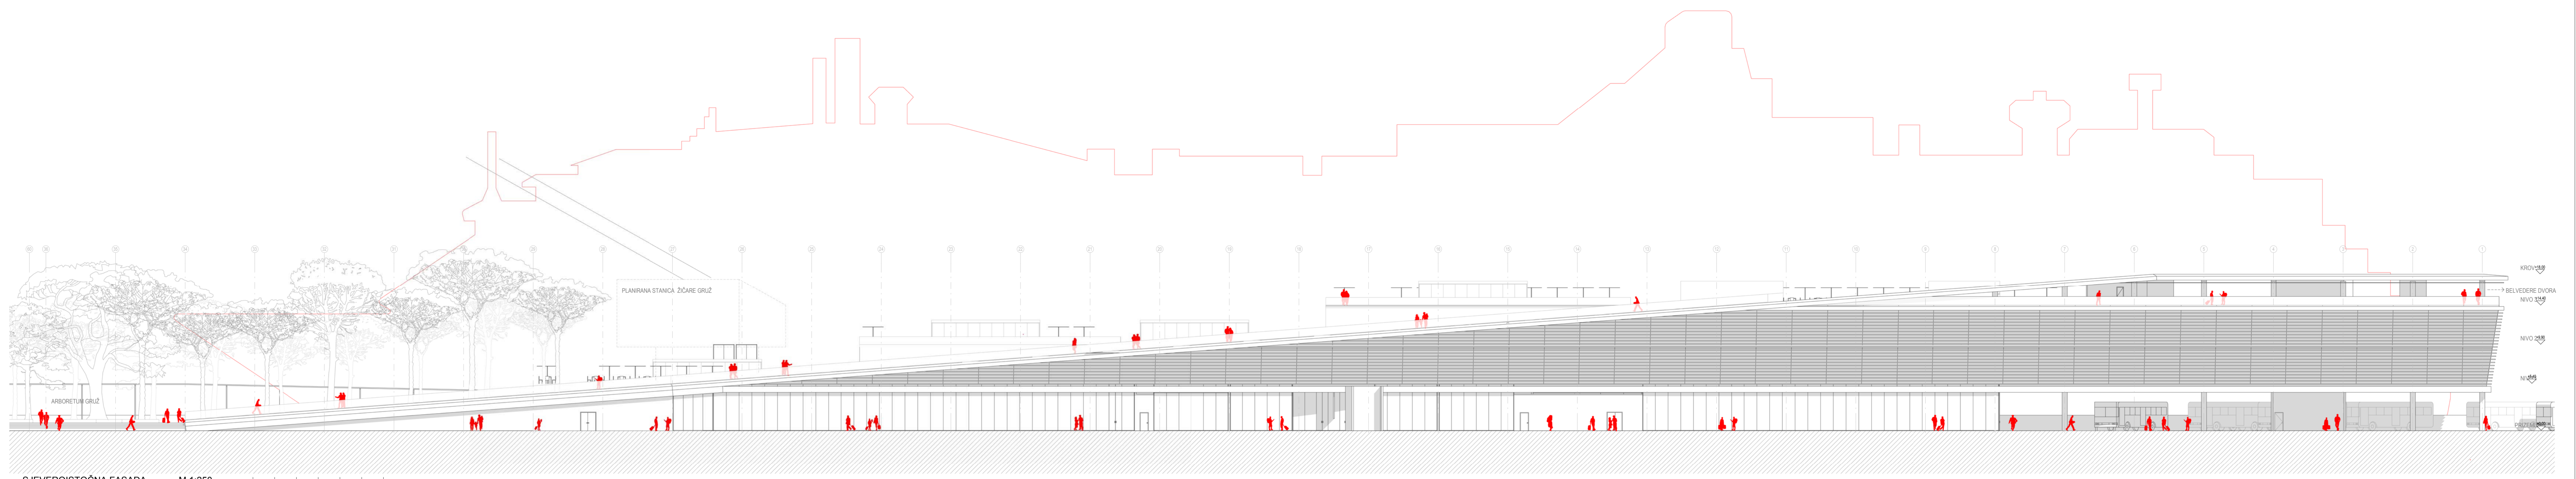

SJEVEROISTOČNO PROČELJE - GARAŽA, KOLODVOR, GRADSKI SADRŽAJI M 1:250

1-1 UZDUŽNI PRESJEK KROZ TRGOVAČKI CENTAR M 1:250

TLOCRT PRIZEMLJA M 1:250

SJEVEROISTOČNA FASADA M 1:250

2-2 UZDUŽNI PRESJEK KROZ KOLODVOR I GARAŽNI OBJEKT M 1:250

TLOCRT AUTOBUSNOG KOLODVORA M 1:250

A-A POPREČNI PRESJEK KROZ TERMINAL M 1:250

B-B POPREČNI PRESJEK KROZ ARBORETUM M 1:250

TRGOVAČKI CENTAR NIVO 3 M 1:250

JUGOZAPADNA FASADA TERMINALA I TRGOVAČKOG CENTRA M 1:250

- KROV
- NIVO 4
- NIVO 3
- NIVO 2
- NIVO 1
- CLIP ON BALKON
- PRIZEMLJE

POLUINTENZIVNO I INTENZIVNO ZELENILO  
KROV / ŽUTO - PLAVA KOMBINACIJA

- 1 Achillea clypeolata
- 2 Lavandula x intermedia 'Grosso'
- 3 Santolina benthamiana
- 4 Santolina neapolitana 'Edward Bowles'
- 5 Santolina lindavica
- 6 Atriplex canescens
- 7 Teucrium divaricatum