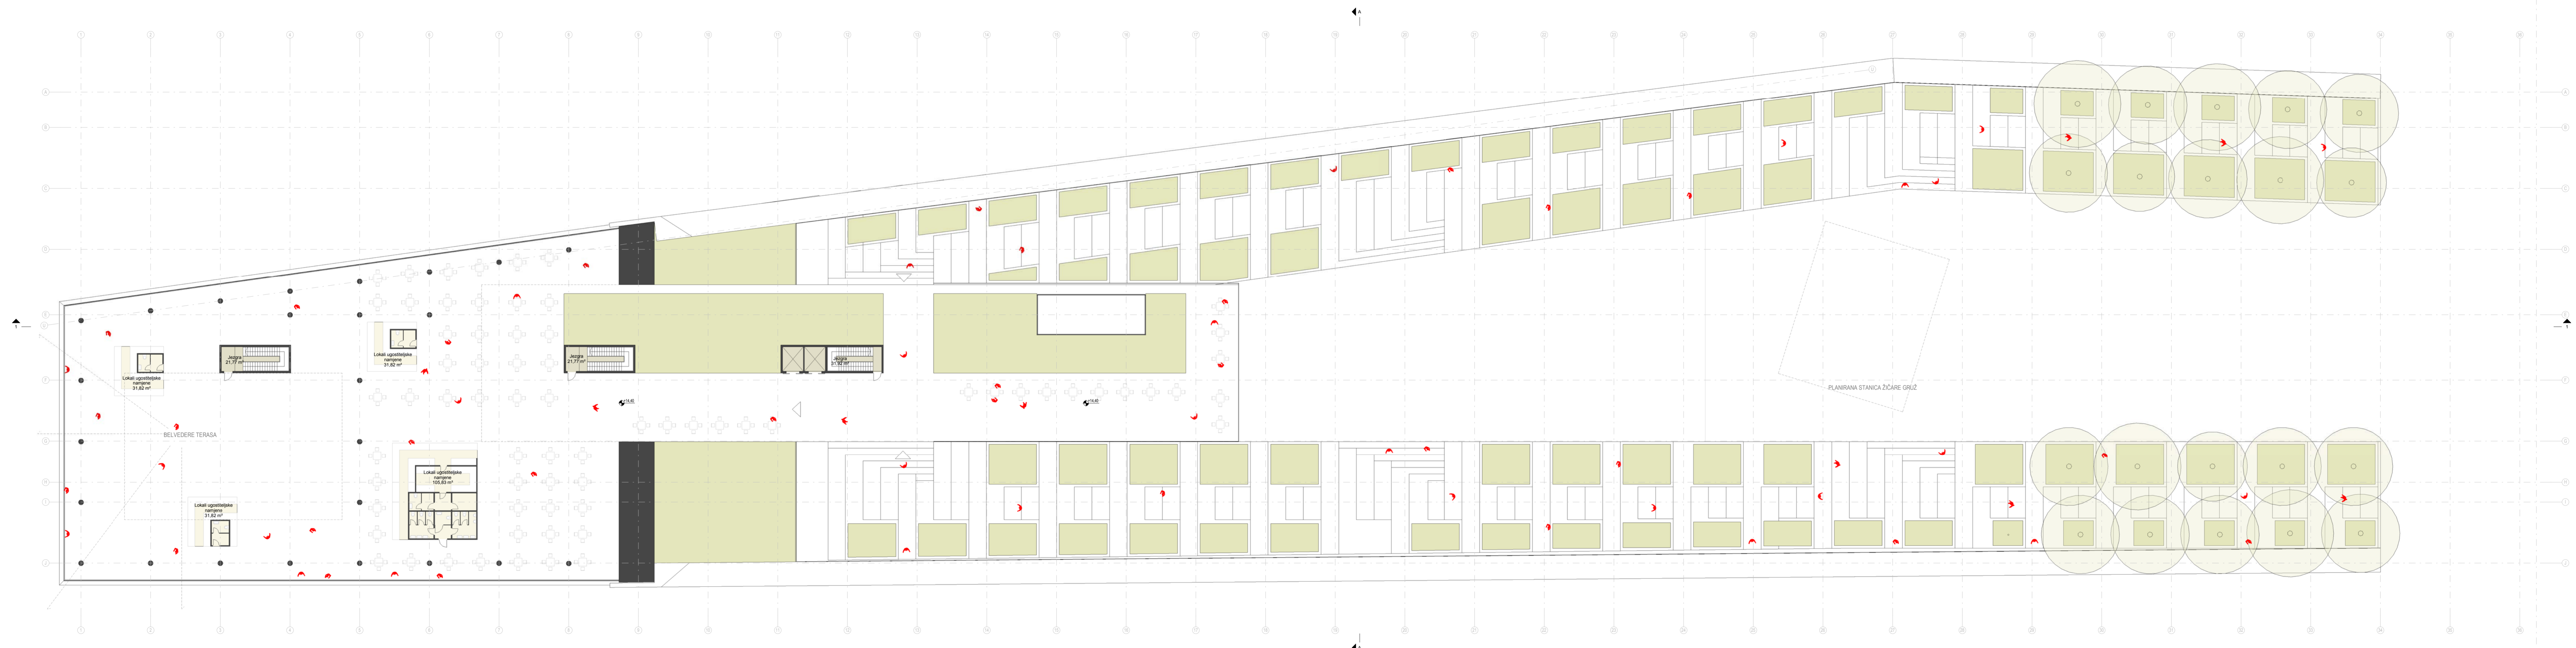

SJEVEROISTOČNO PROČELJE - GARAŽA, KOLODVOR, GRADSKI SADRŽAJI M 1:250

1-1 UZDUŽNI PRESJEK KROZ TRGOVAČKI CENTAR M 1:250

TLOCRT PRIZEMLJA M 1:250

SJEVEROISTOČNA FASADA M 1:250

2-2 UZDUŽNI PRESJEK KROZ KOLODVOR I GARAŽNI OBJEKT M 1:250

TLOCRT AUTOBUSNOG KOLODVORA M 1:250

A-A POPREČNI PRESJEK KROZ TERMINAL M 1:250

B-B POPREČNI PRESJEK KROZ ARBORETUM M 1:250

TRGOVAČKI CENTAR NIVO 3 M 1:250

JUGOZAPADNA FASADA TERMINALA I TRGOVAČKOG CENTRA M 1:250

- KROV
- NIVO 4
- NIVO 3
- NIVO 2
- NIVO 1
- CLIP ON BALKON
- PRIZEMLJE

POLUINTENZIVNO I INTENZIVNO ZELENILO  
KROV / ŽUTO - PLAVA KOMBINACIJA

- 1 Achillea clypeolata
- 2 Lavandula x intermedia 'Grosso'
- 3 Santolina benthamiana
- 4 Santolina neapolitana 'Edward Bowles'
- 5 Santolina lindavica
- 6 Atriplex canescens
- 7 Teucrium divaricatum