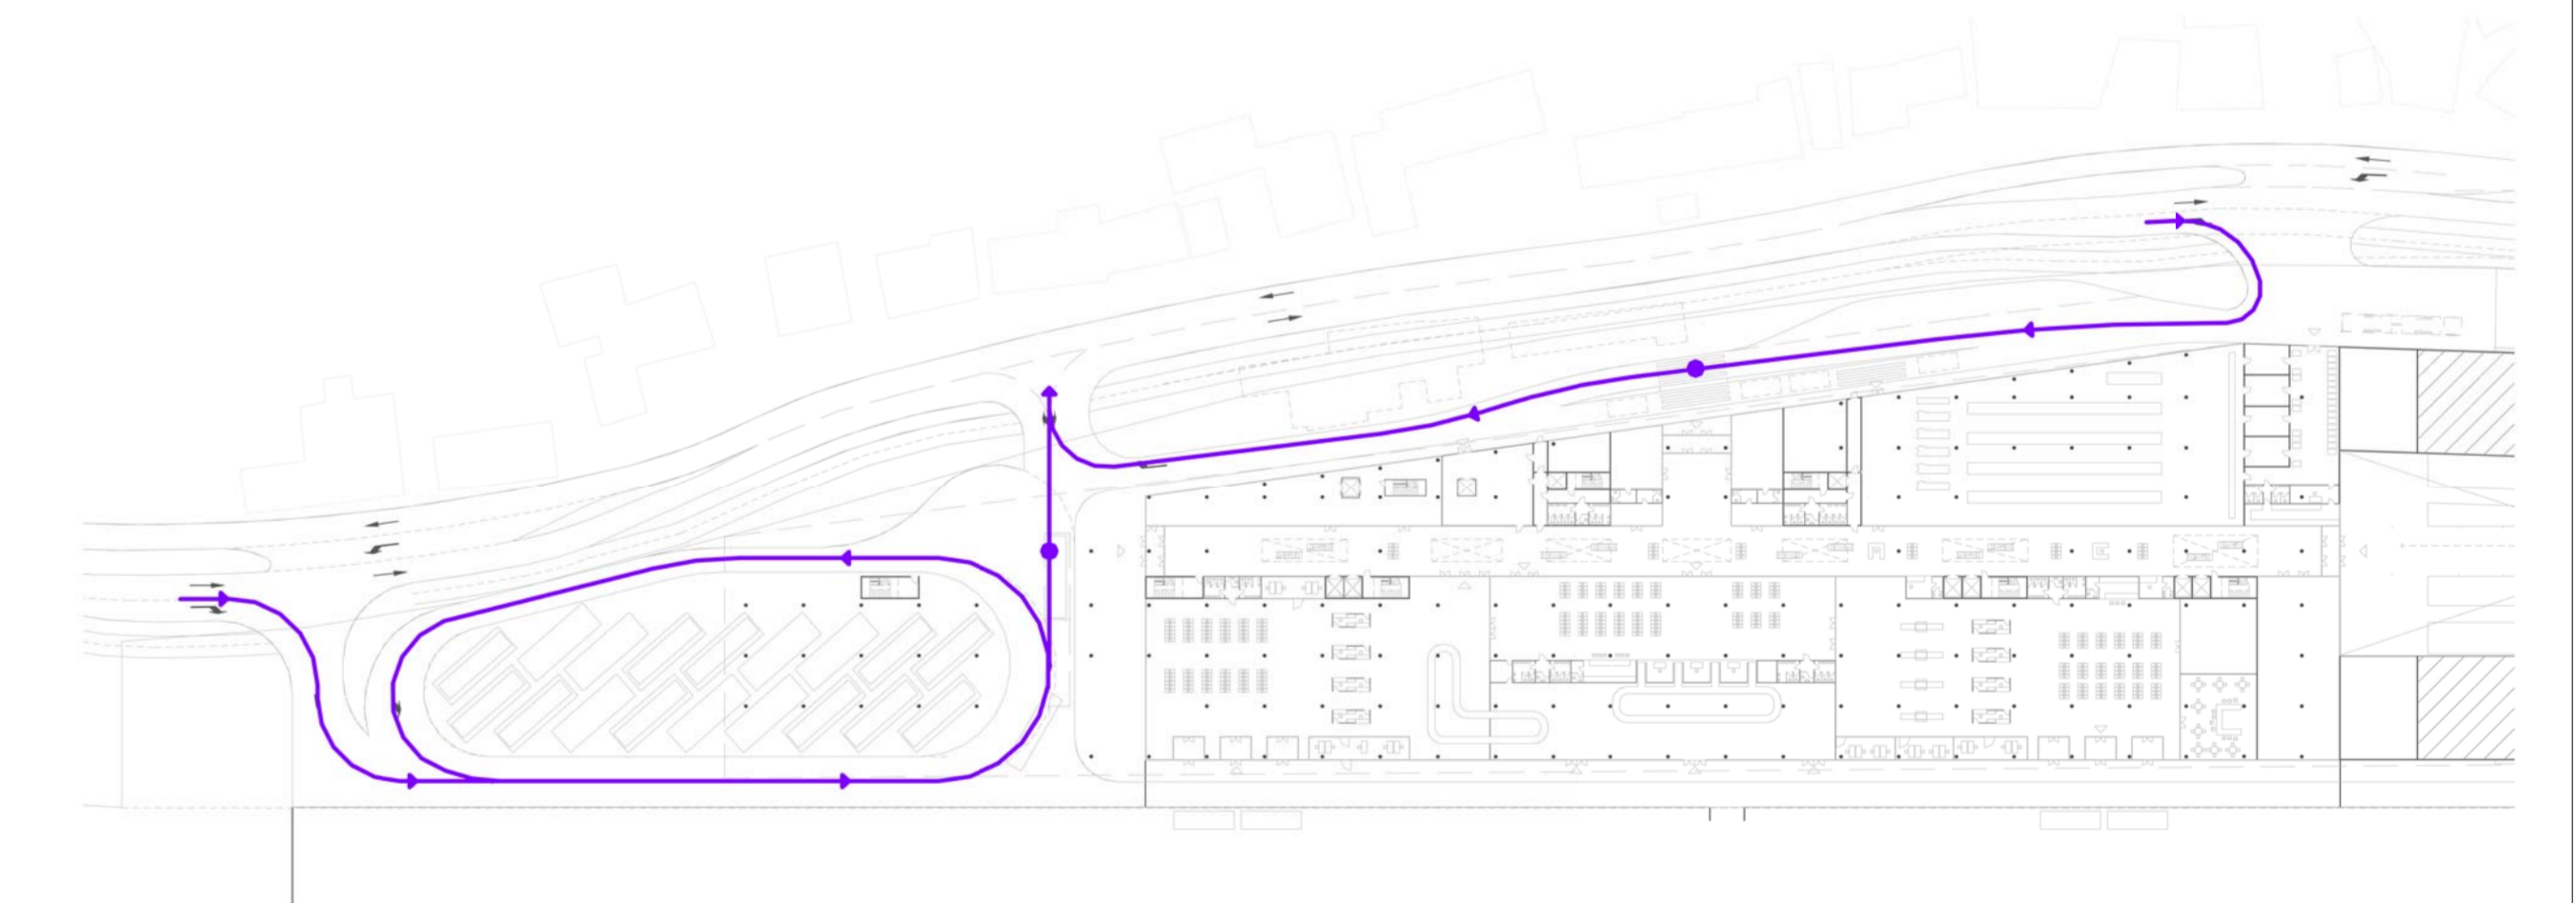

SJEVEROISTOČNO PROČELJE - GARAŽA, KOLODVOR, GRADSKI SADRŽAJI M 1:250

1-1 UZDUŽNI PRESJEK KROZ TRGOVAČKI CENTAR M 1:250

TLOCRT PRIZEMLJA M 1:250

SJEVEROISTOČNA FASADA M 1:250

2-2 UZDUŽNI PRESJEK KROZ KOLODVOR I GARAŽNI OBJEKT M 1:250

TLOCRT AUTOBUSNOG KOLODVORA M 1:250

A-A POPREČNI PRESJEK KROZ TERMINAL M 1:250

B-B POPREČNI PRESJEK KROZ ARBORETUM M 1:250

TRGOVAČKI CENTAR NIVO 3 M 1:250

JUGOZAPADNA FASADA TERMINALA I TRGOVAČKOG CENTRA M 1:250

- KROV
- NIVO 4
- NIVO 3
- NIVO 2
- NIVO 1
- CLIP ON BALKON
- PRIZEMLJE

POLUINTENZIVNO I INTENZIVNO ZELENILO  
KROV / ŽUTO - PLAVA KOMBINACIJA

- 1 Achillea clypeolata
- 2 Lavandula x intermedia 'Grosso'
- 3 Santolina benthamiana
- 4 Santolina neapolitana 'Edward Bowles'
- 5 Santolina lindavica
- 6 Atriplex canescens
- 7 Teucrium divaricatum