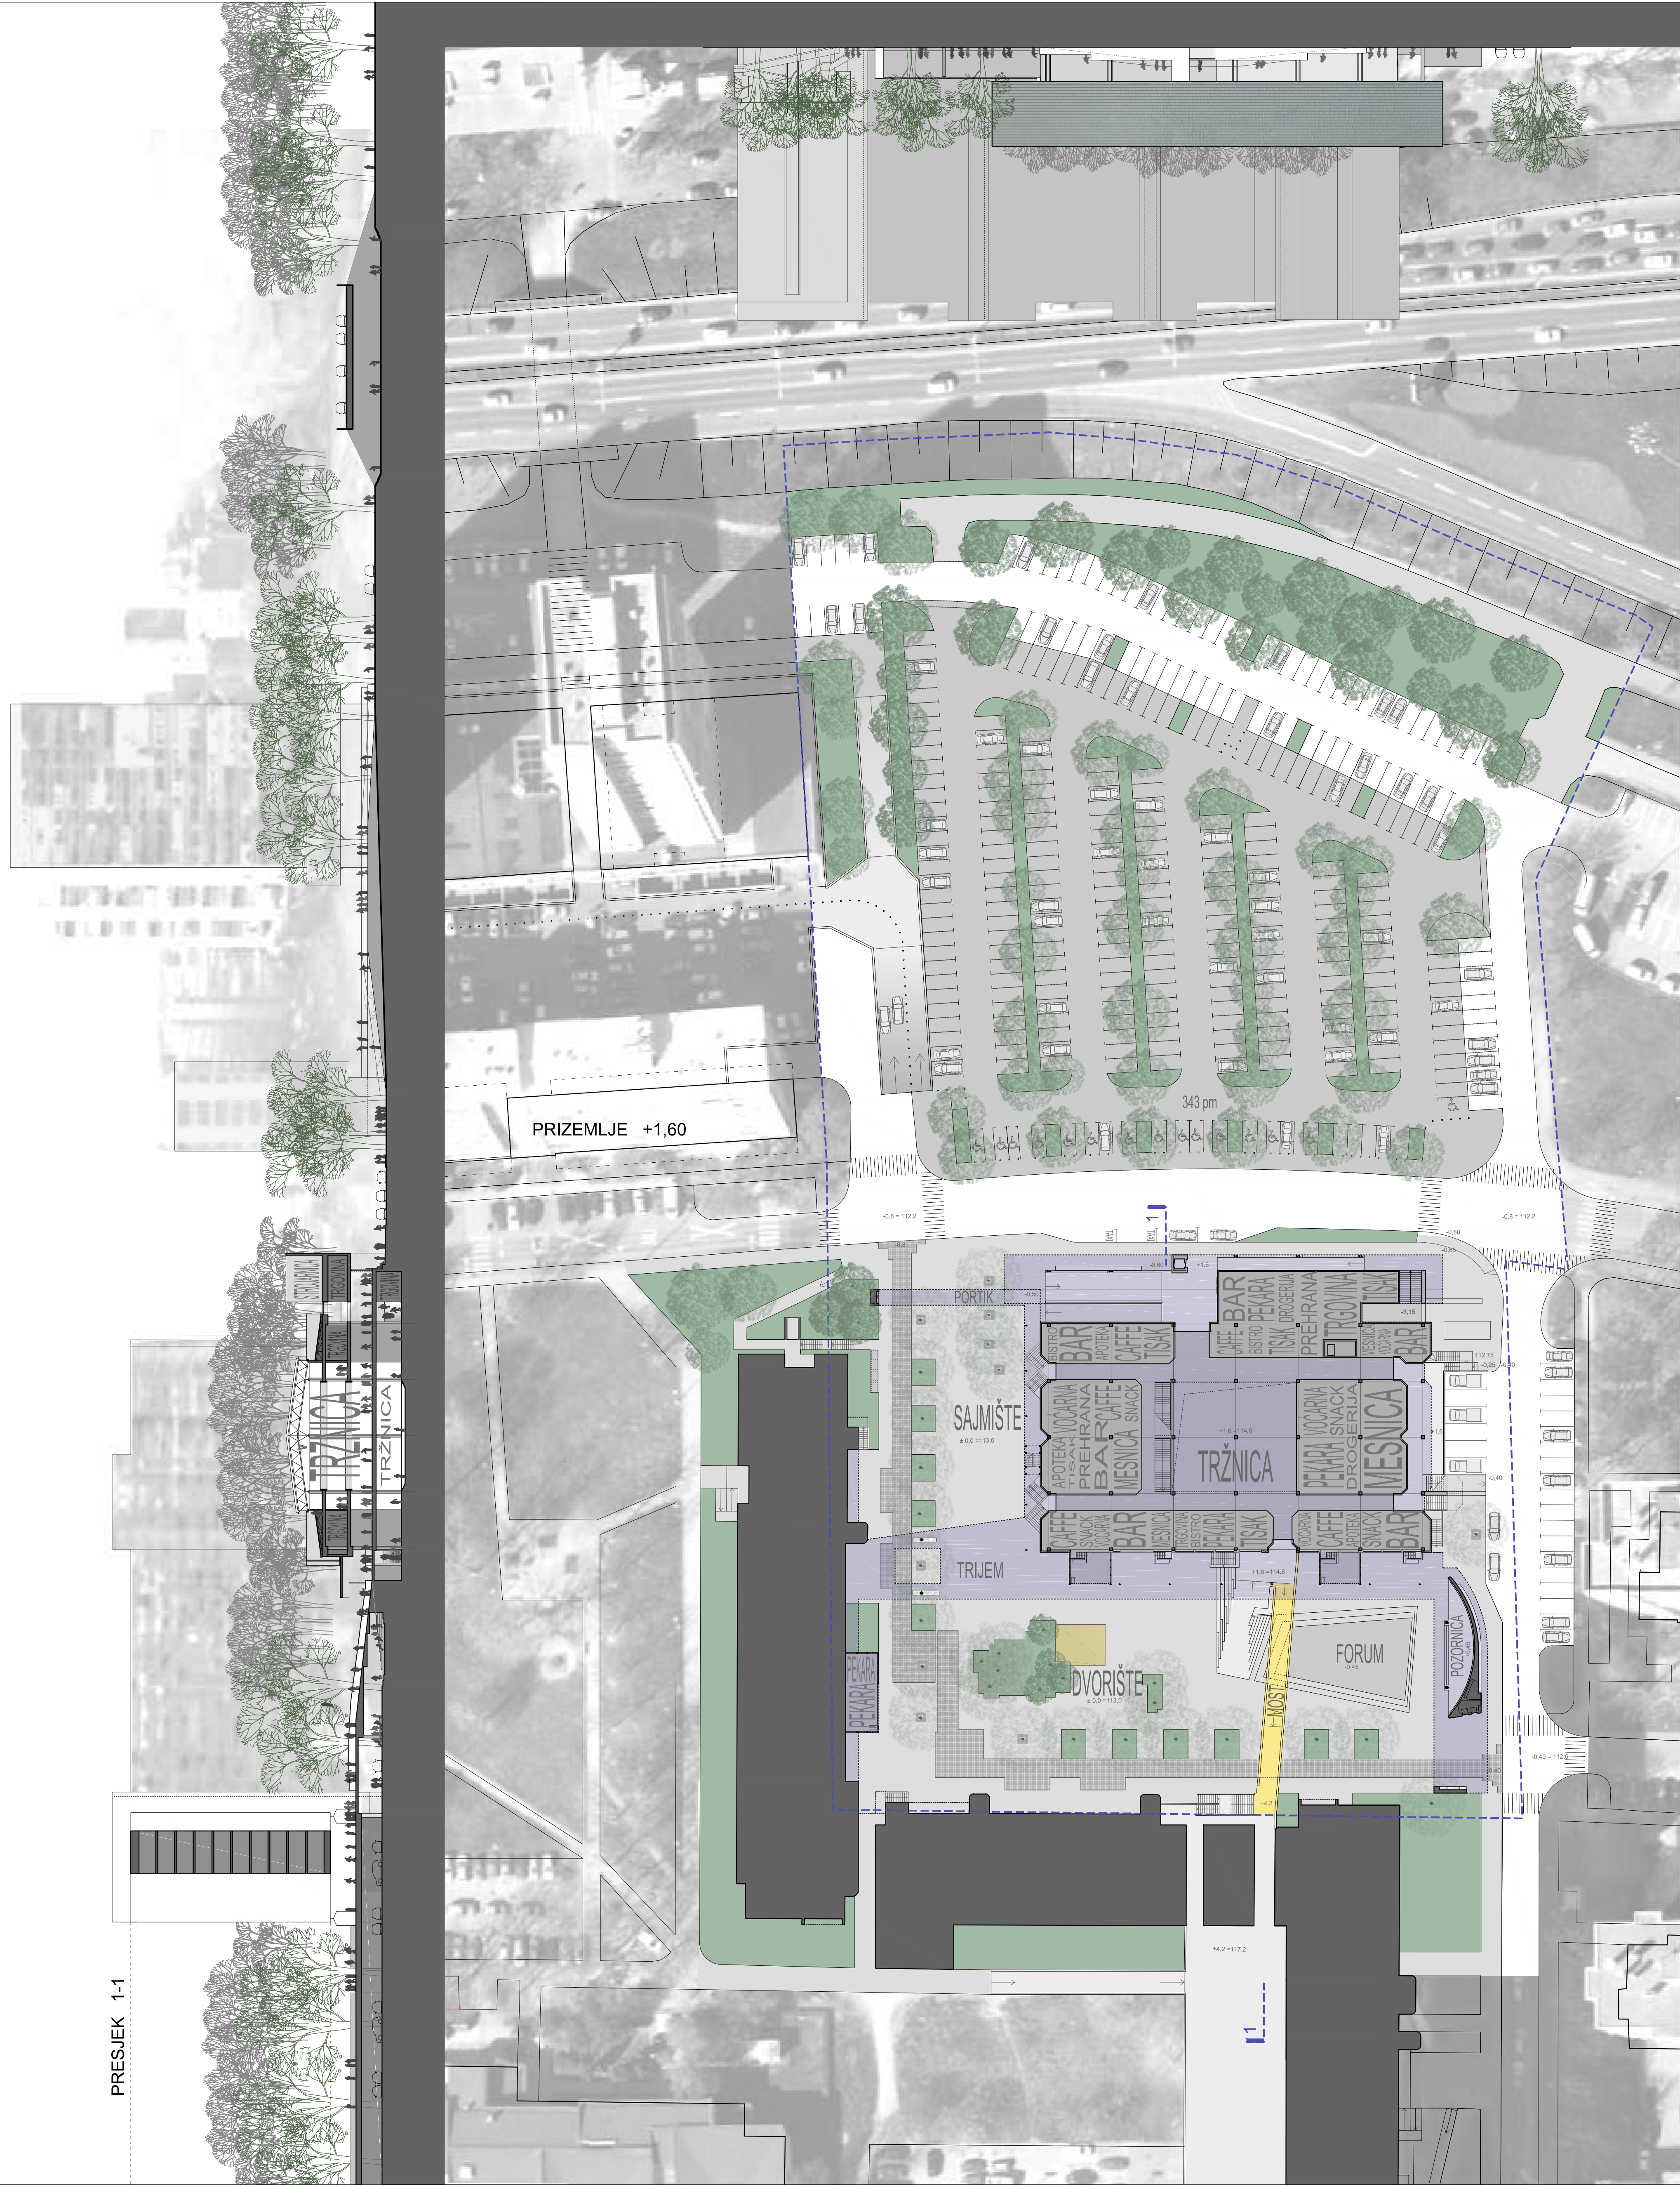

CENTAR SAVICE \_ UREĐENJE ULICE LJERKE ŠRAM NA SAVICI

ŠIRI URBANI KONTEKST 1:1500 0 10 50 100 150 S

PRESJEK 1-1

CENTAR SAVICE \_ UREĐENJE ULICE LJERKE ŠRAM NA SAVICI

ŠIRI OBUHVAT 1:500 0 10 20 50 S N

PRESJEK 4-4

PRESJEK 5-5