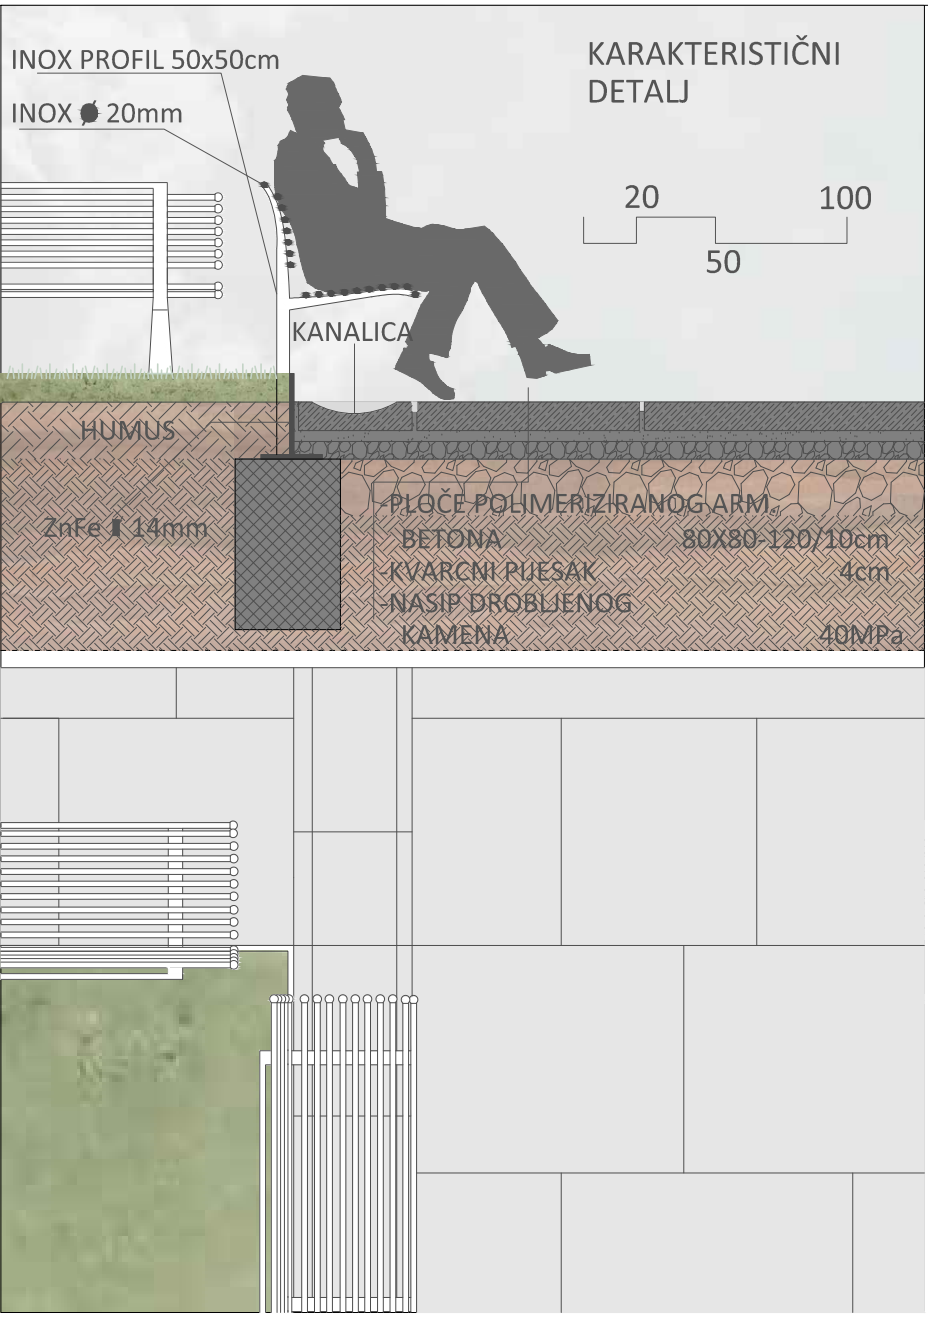

CENTAR SAVICE \_ UREĐENJE ULICE LJERKE ŠRAM NA SAVICI

ŠIRI URBANI KONTEKST 1:1500 0 10 50 100 150 S

PRESJEK 1-1

CENTAR SAVICE \_ UREĐENJE ULICE LJERKE ŠRAM NA SAVICI

ŠIRI OBUHVAT 1:500 0 10 20 50 S N

PRESJEK 4-4

PRESJEK 5-5