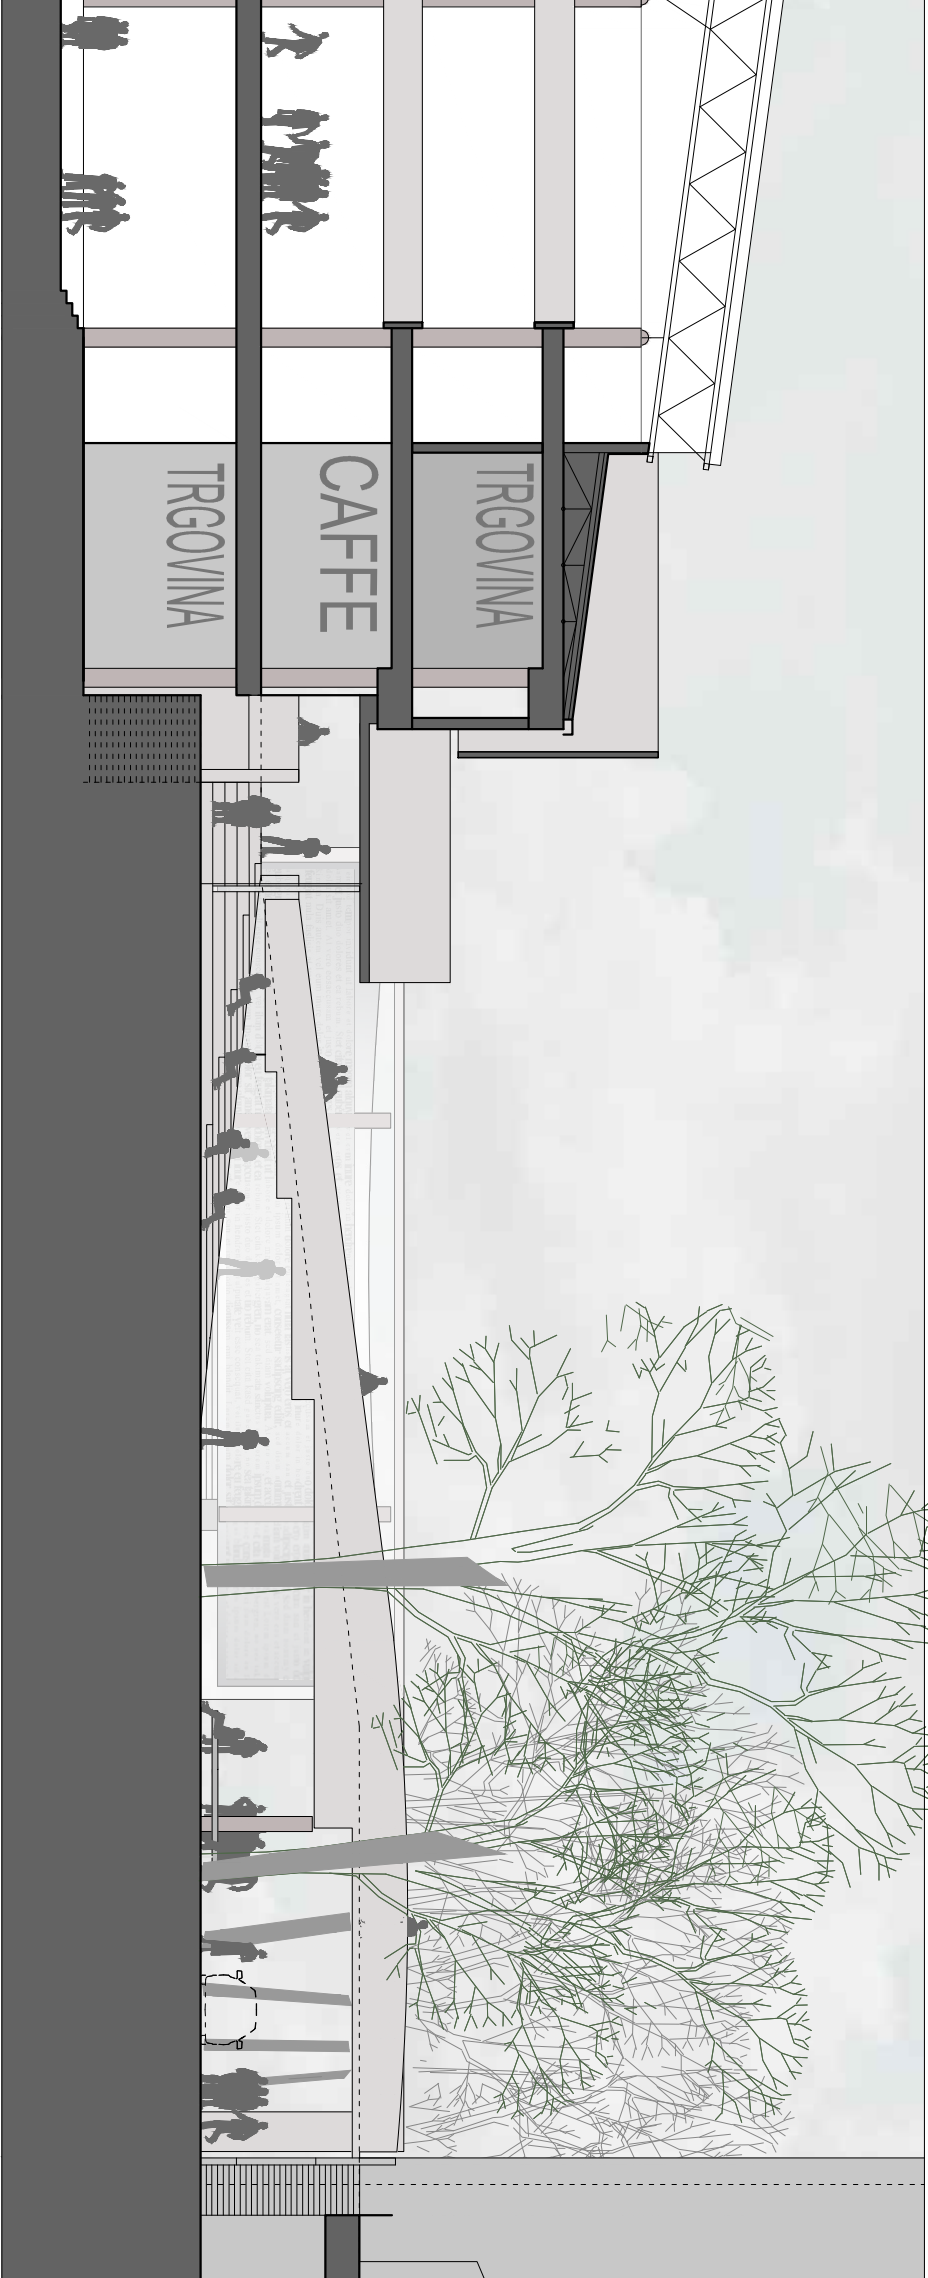

CENTAR SAVICE \_ UREĐENJE ULICE LJERKE ŠRAM NA SAVICI

ŠIRI URBANI KONTEKST 1:1500 0 10 50 100 150 S

PRESJEK 1-1

CENTAR SAVICE \_ UREĐENJE ULICE LJERKE ŠRAM NA SAVICI

ŠIRI OBUHVAT 1:500 0 10 20 50 S N

PRESJEK 4-4

PRESJEK 5-5