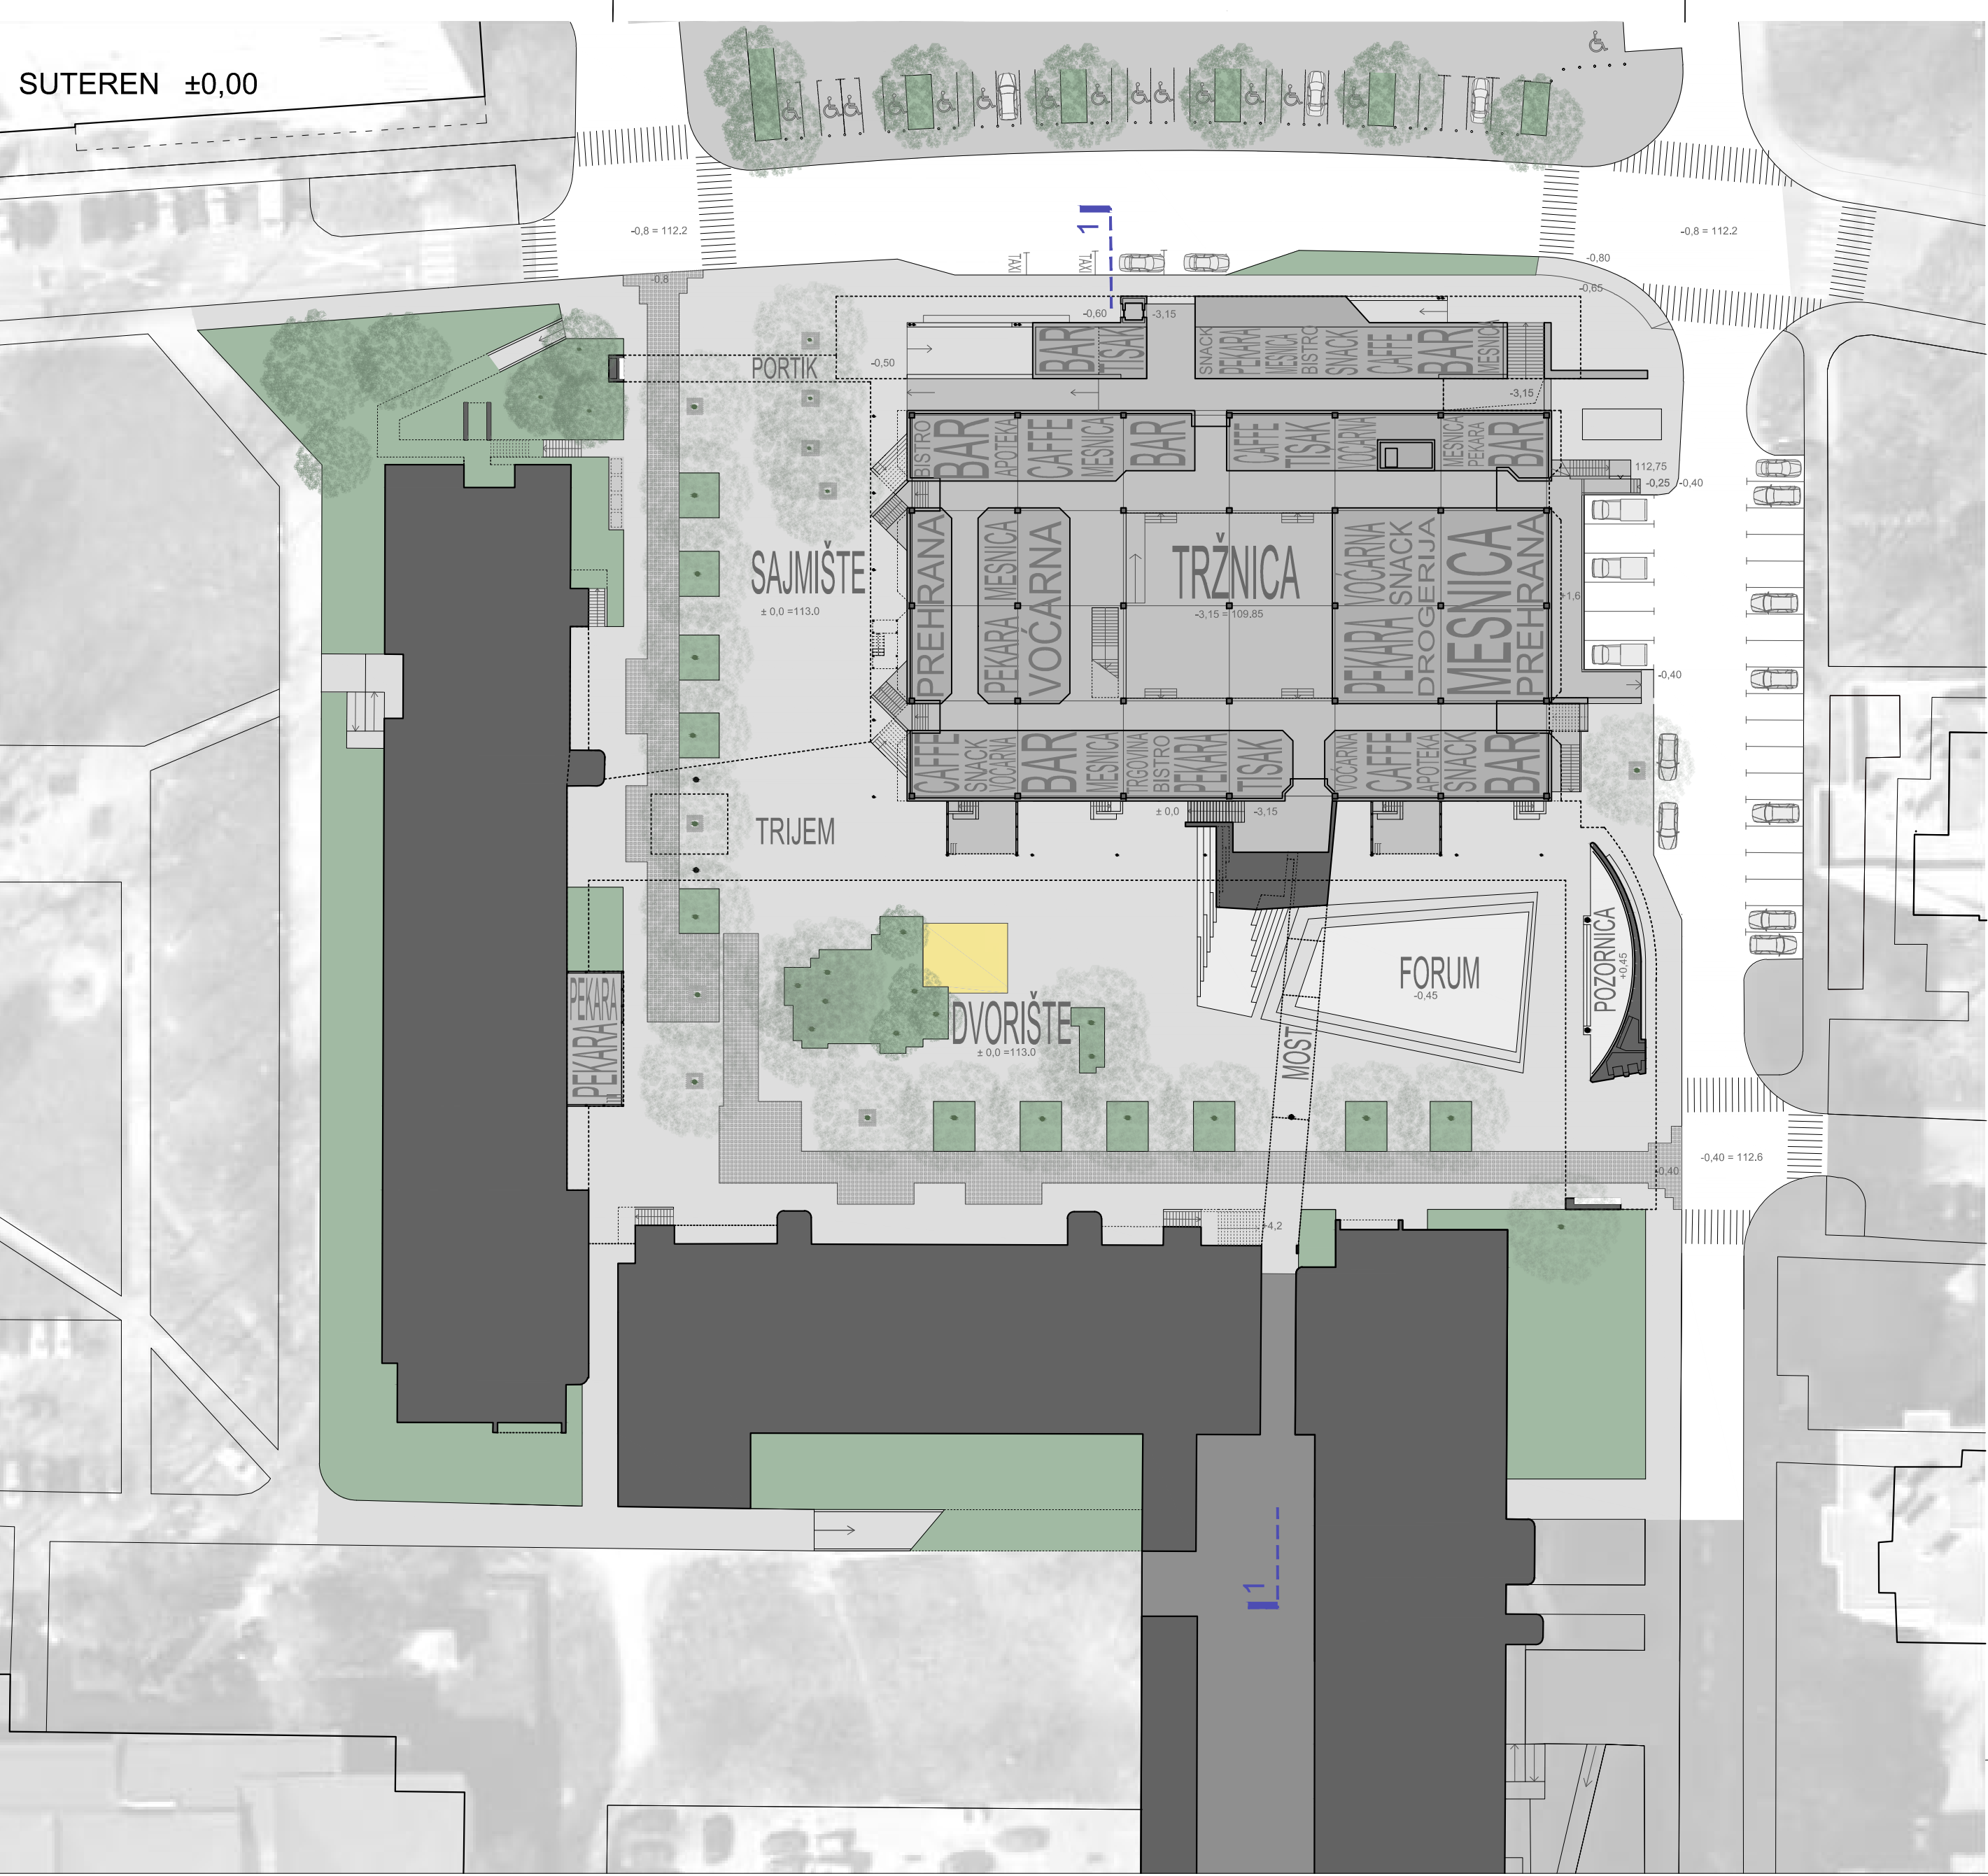

CENTAR SAVICE \_ UREĐENJE ULICE LJERKE ŠRAM NA SAVICI

ŠIRI URBANI KONTEKST 1:1500 0 10 50 100 150 S

PRESJEK 1-1

CENTAR SAVICE \_ UREĐENJE ULICE LJERKE ŠRAM NA SAVICI

ŠIRI OBUHVAT 1:500 0 10 20 50 S N

PRESJEK 4-4

PRESJEK 5-5