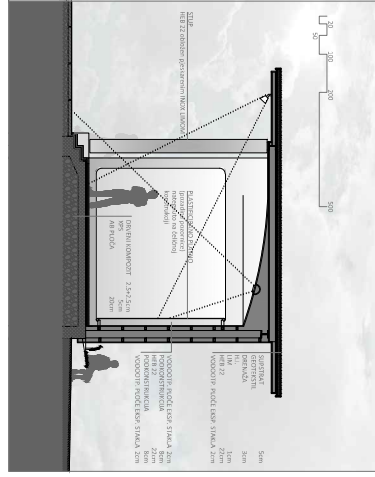

CENTAR SAVICE \_ UREĐENJE ULICE LJERKE ŠRAM NA SAVICI

ŠIRI URBANI KONTEKST 1:1500 0 10 50 100 150 S

PRESJEK 1-1

CENTAR SAVICE \_ UREĐENJE ULICE LJERKE ŠRAM NA SAVICI

ŠIRI OBUHVAT 1:500 0 10 20 50 S N

PRESJEK 4-4