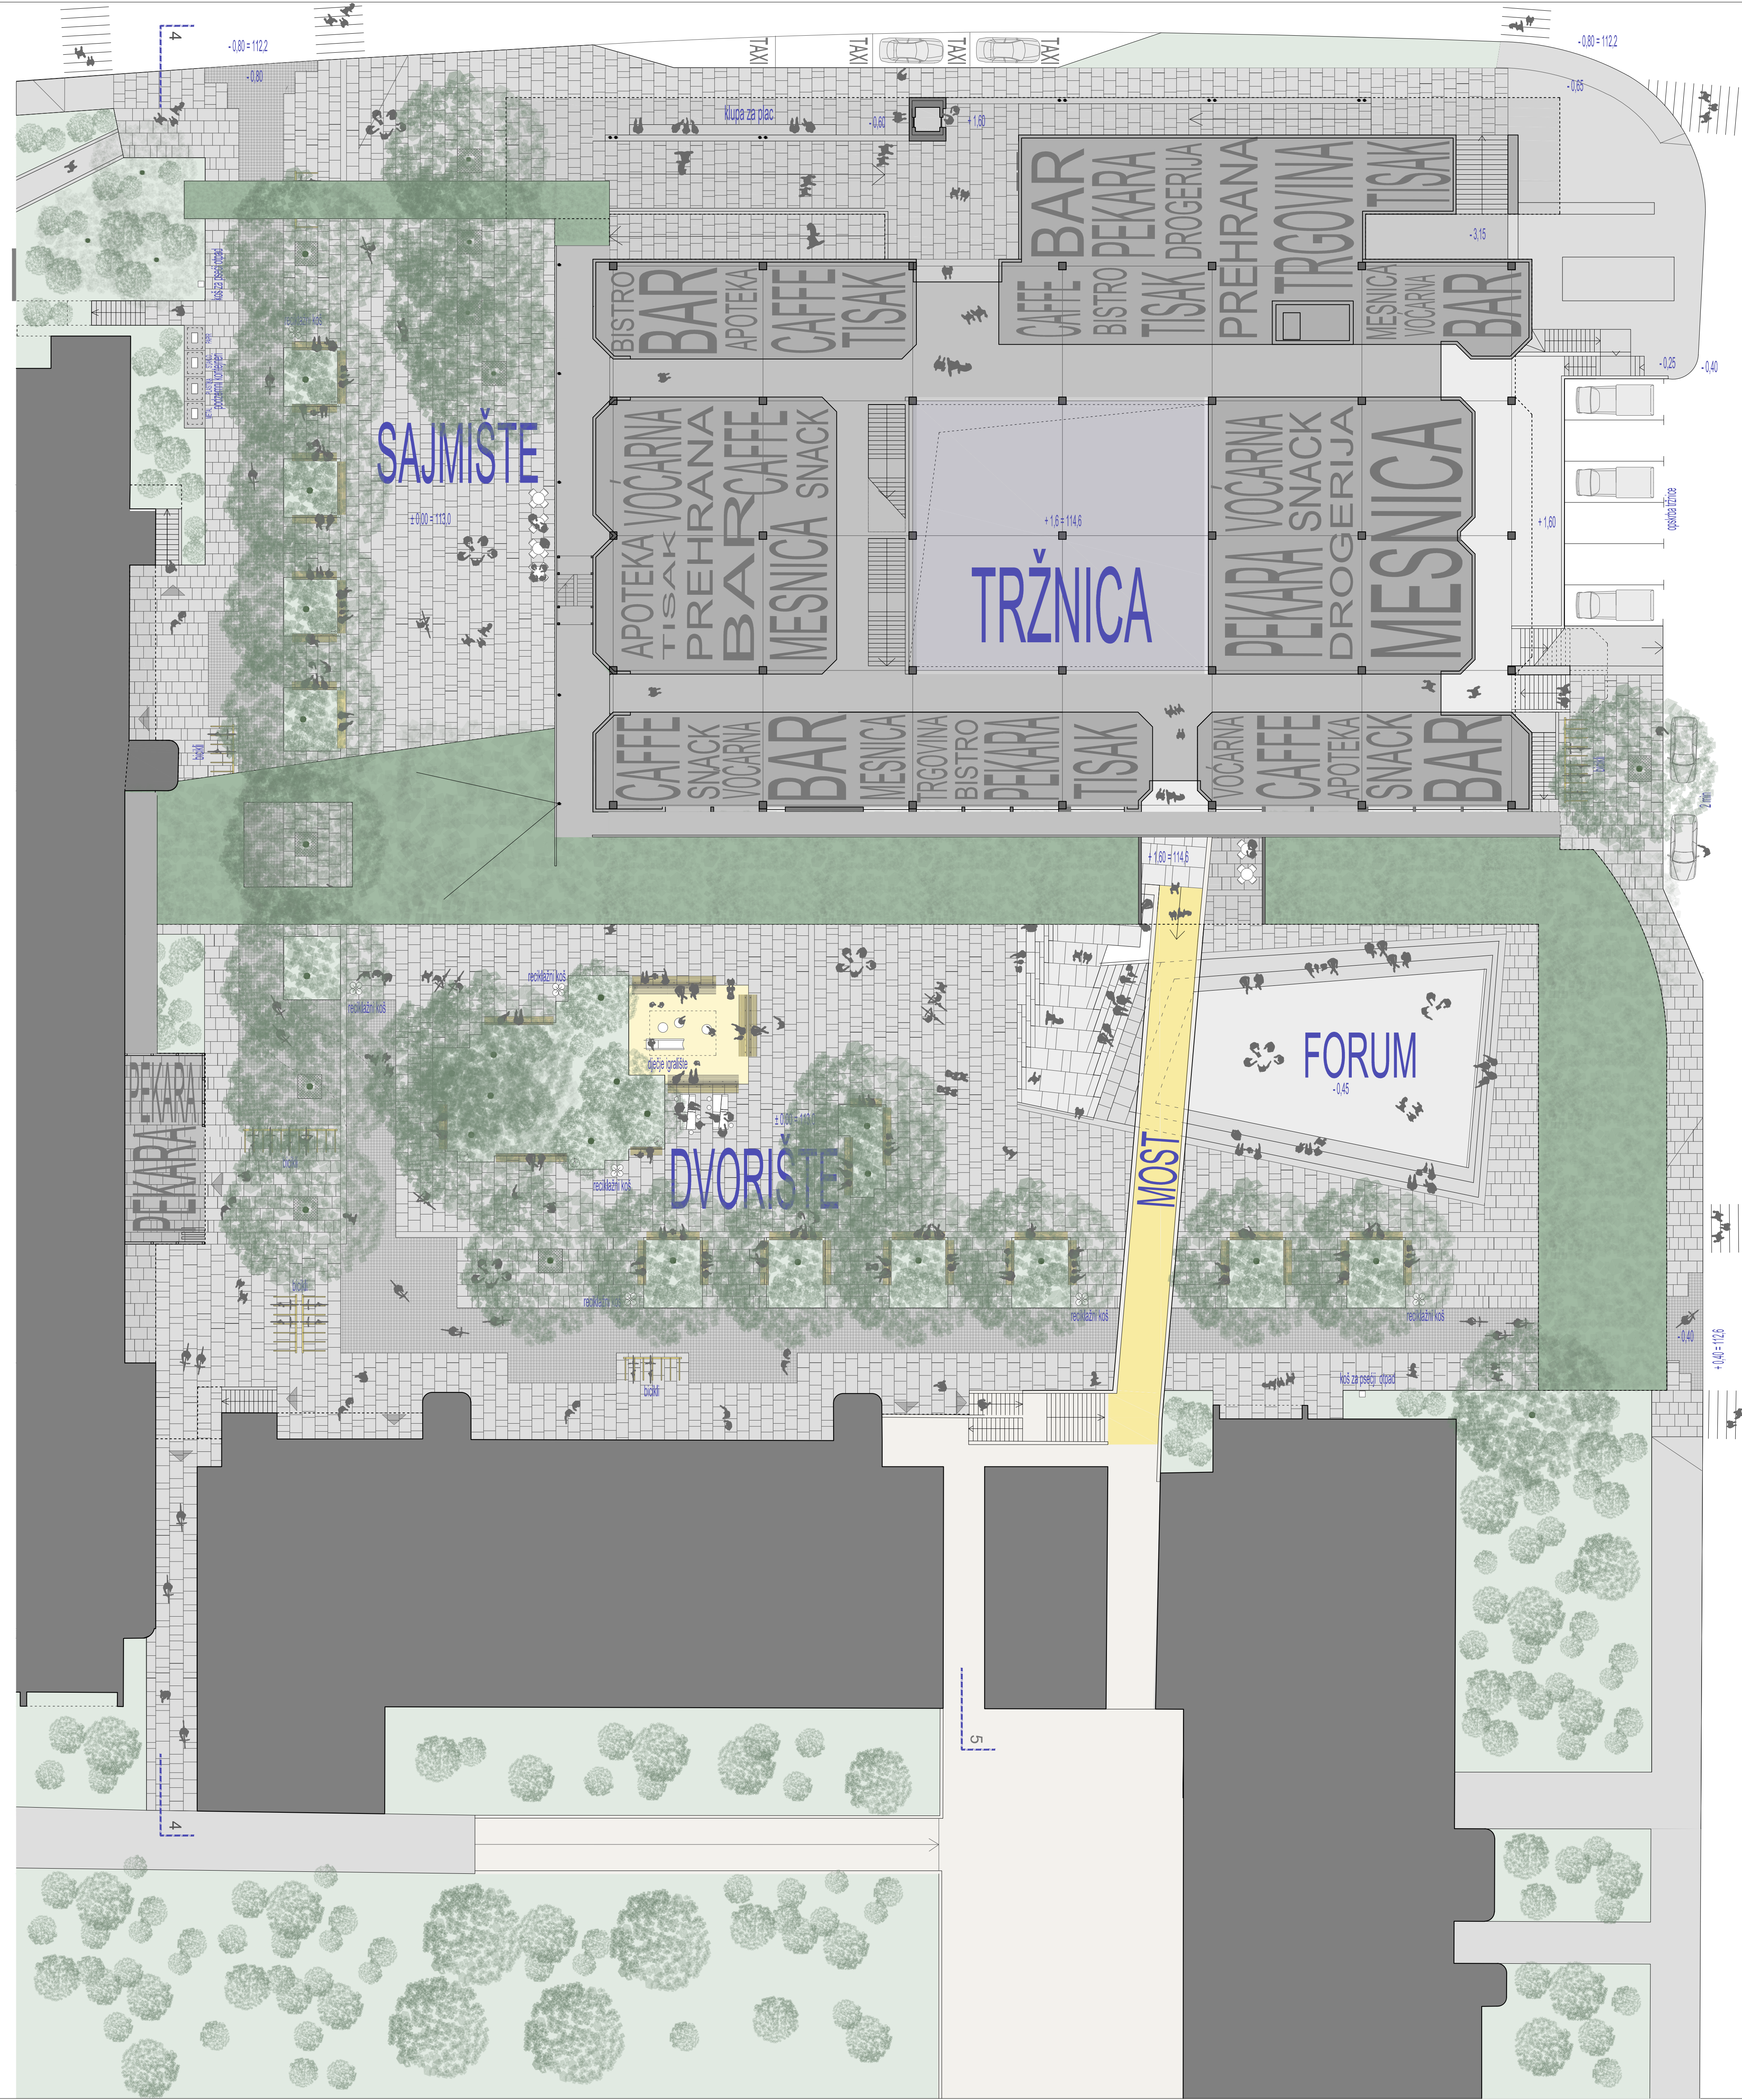

CENTAR SAVICE \_ UREĐENJE ULICE LJERKE ŠRAM NA SAVICI

ŠIRI URBANI KONTEKST 1:1500 0 10 50 100 150 S

PRESJEK 1-1

CENTAR SAVICE \_ UREĐENJE ULICE LJERKE ŠRAM NA SAVICI

ŠIRI OBUHVAT 1:500 0 10 20 50 S N

PRESJEK 4-4

PRESJEK 5-5