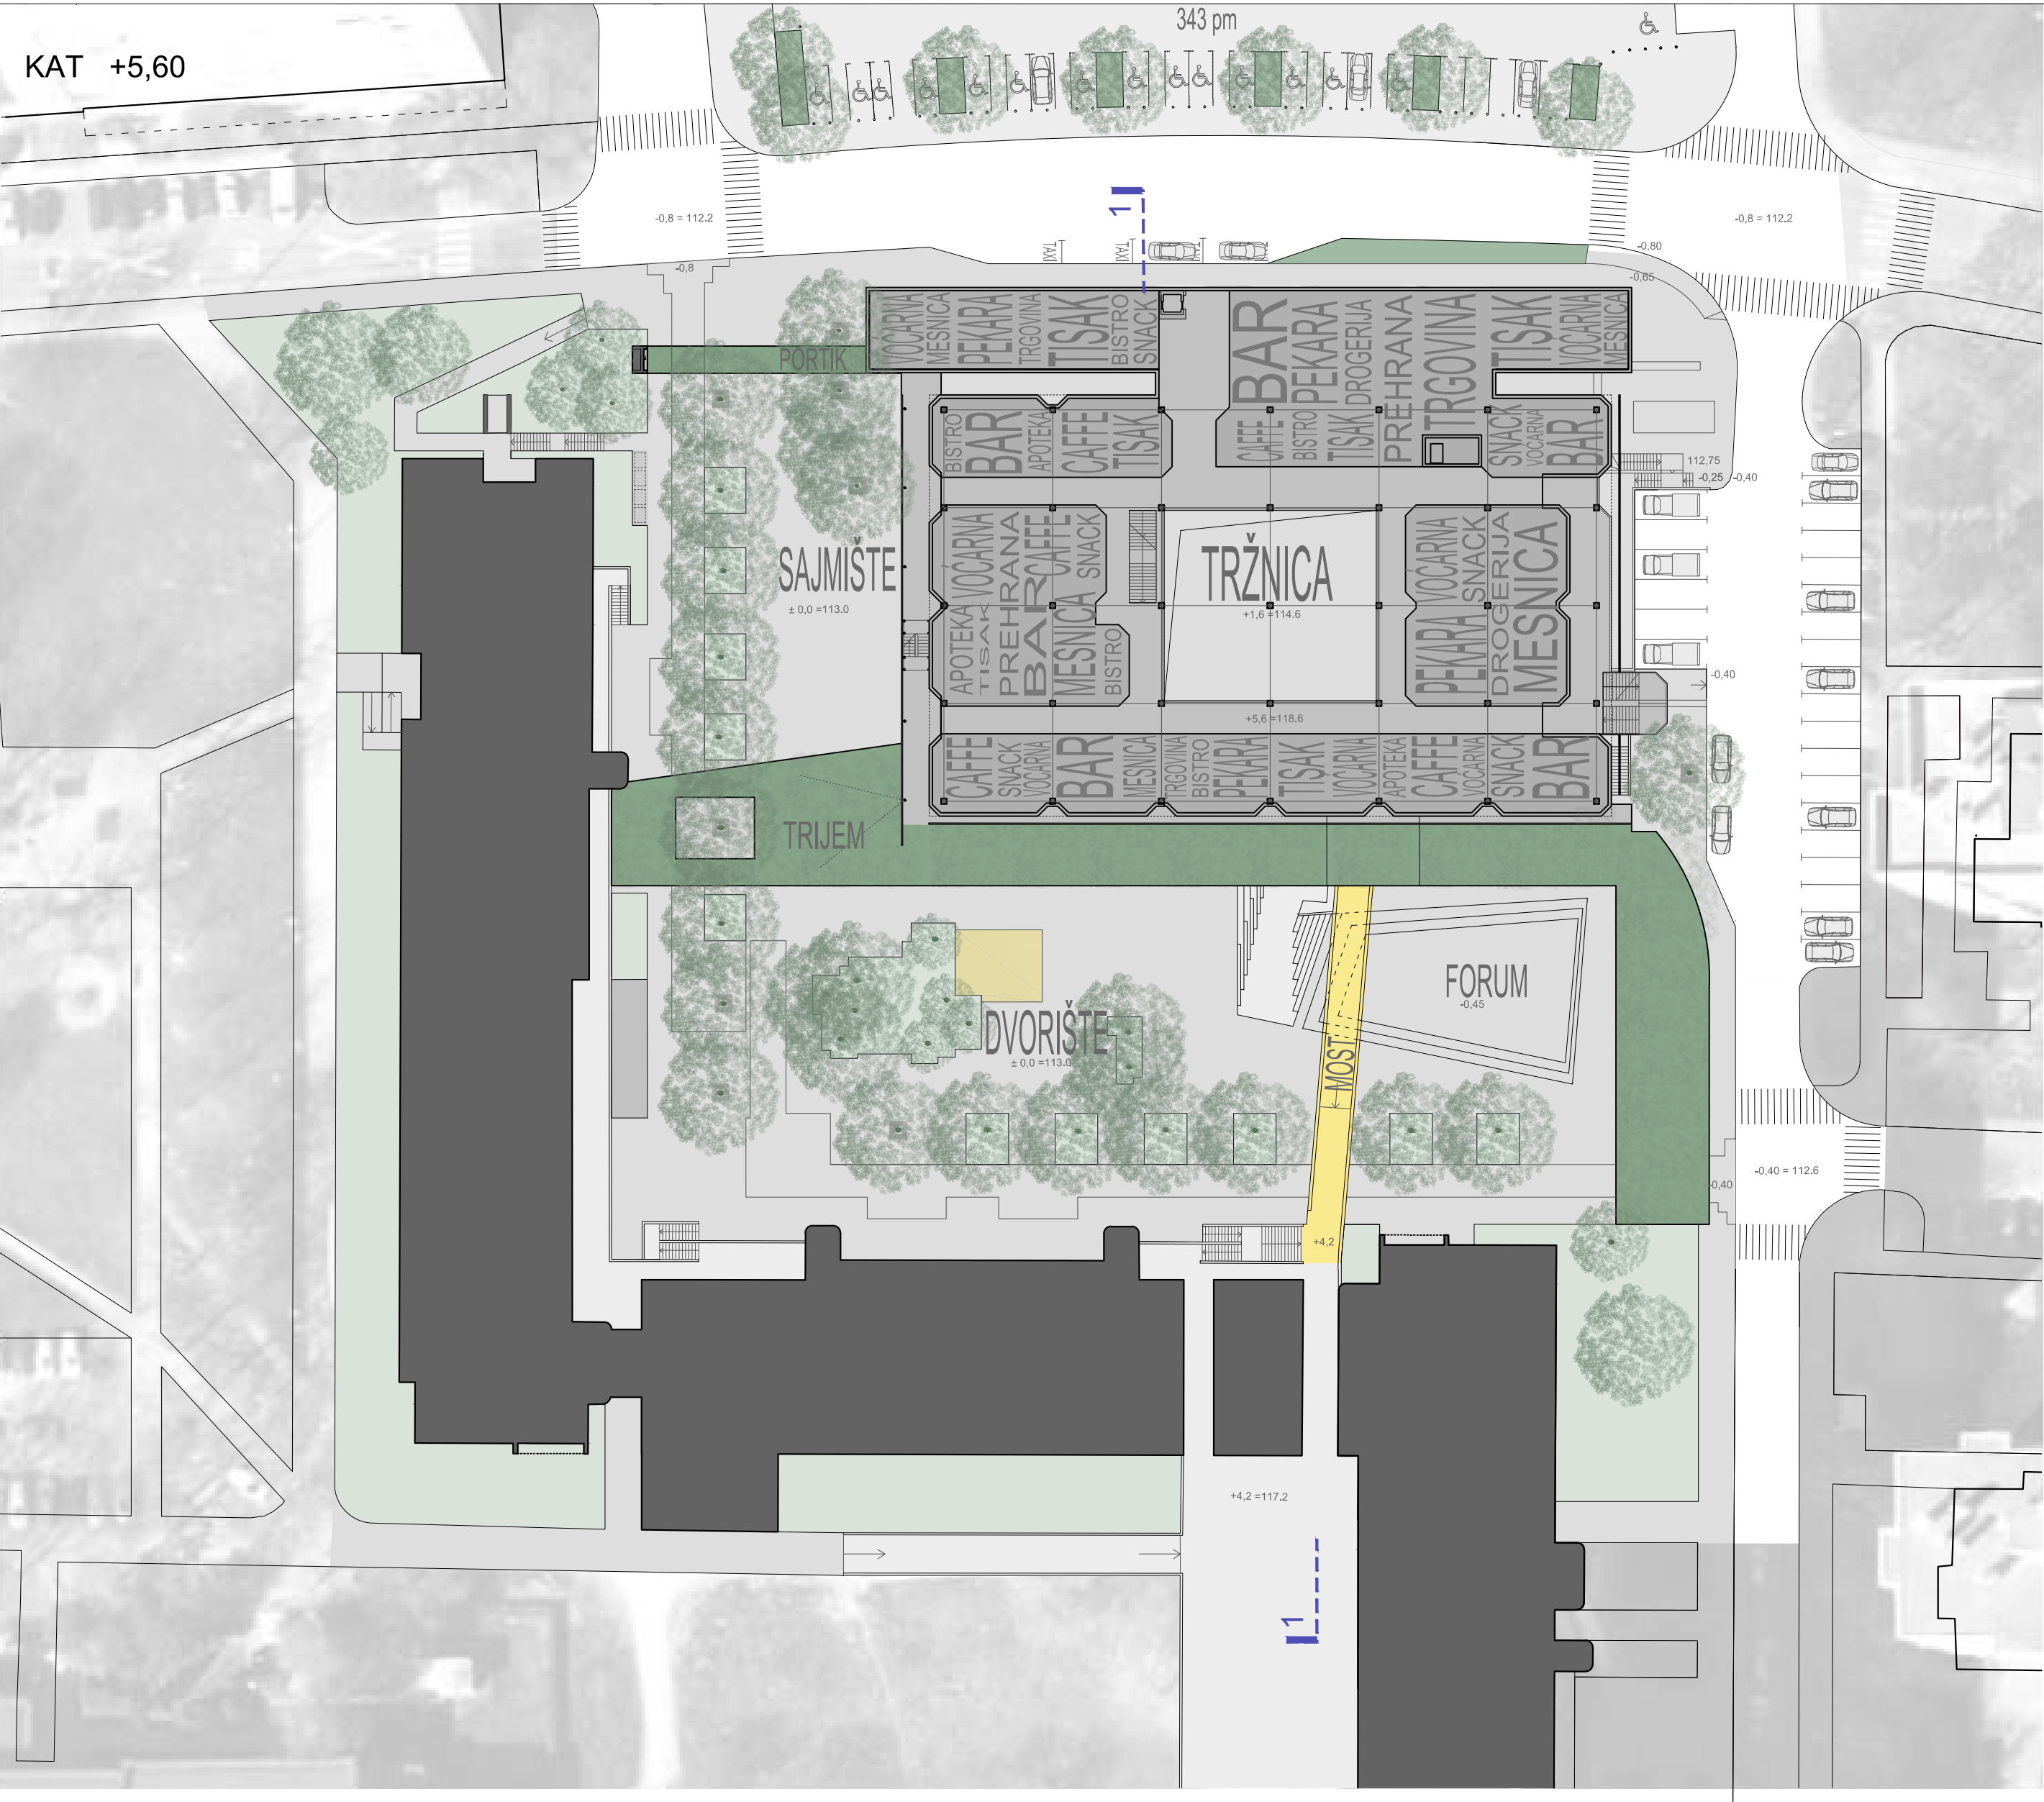

CENTAR SAVICE \_ UREĐENJE ULICE LJERKE ŠRAM NA SAVICI

ŠIRI URBANI KONTEKST 1:1500 0 10 50 100 150 S

PRESJEK 1-1

CENTAR SAVICE \_ UREĐENJE ULICE LJERKE ŠRAM NA SAVICI

ŠIRI OBUHVAT 1:500 0 10 20 50 S N

PRESJEK 4-4

PRESJEK 5-5