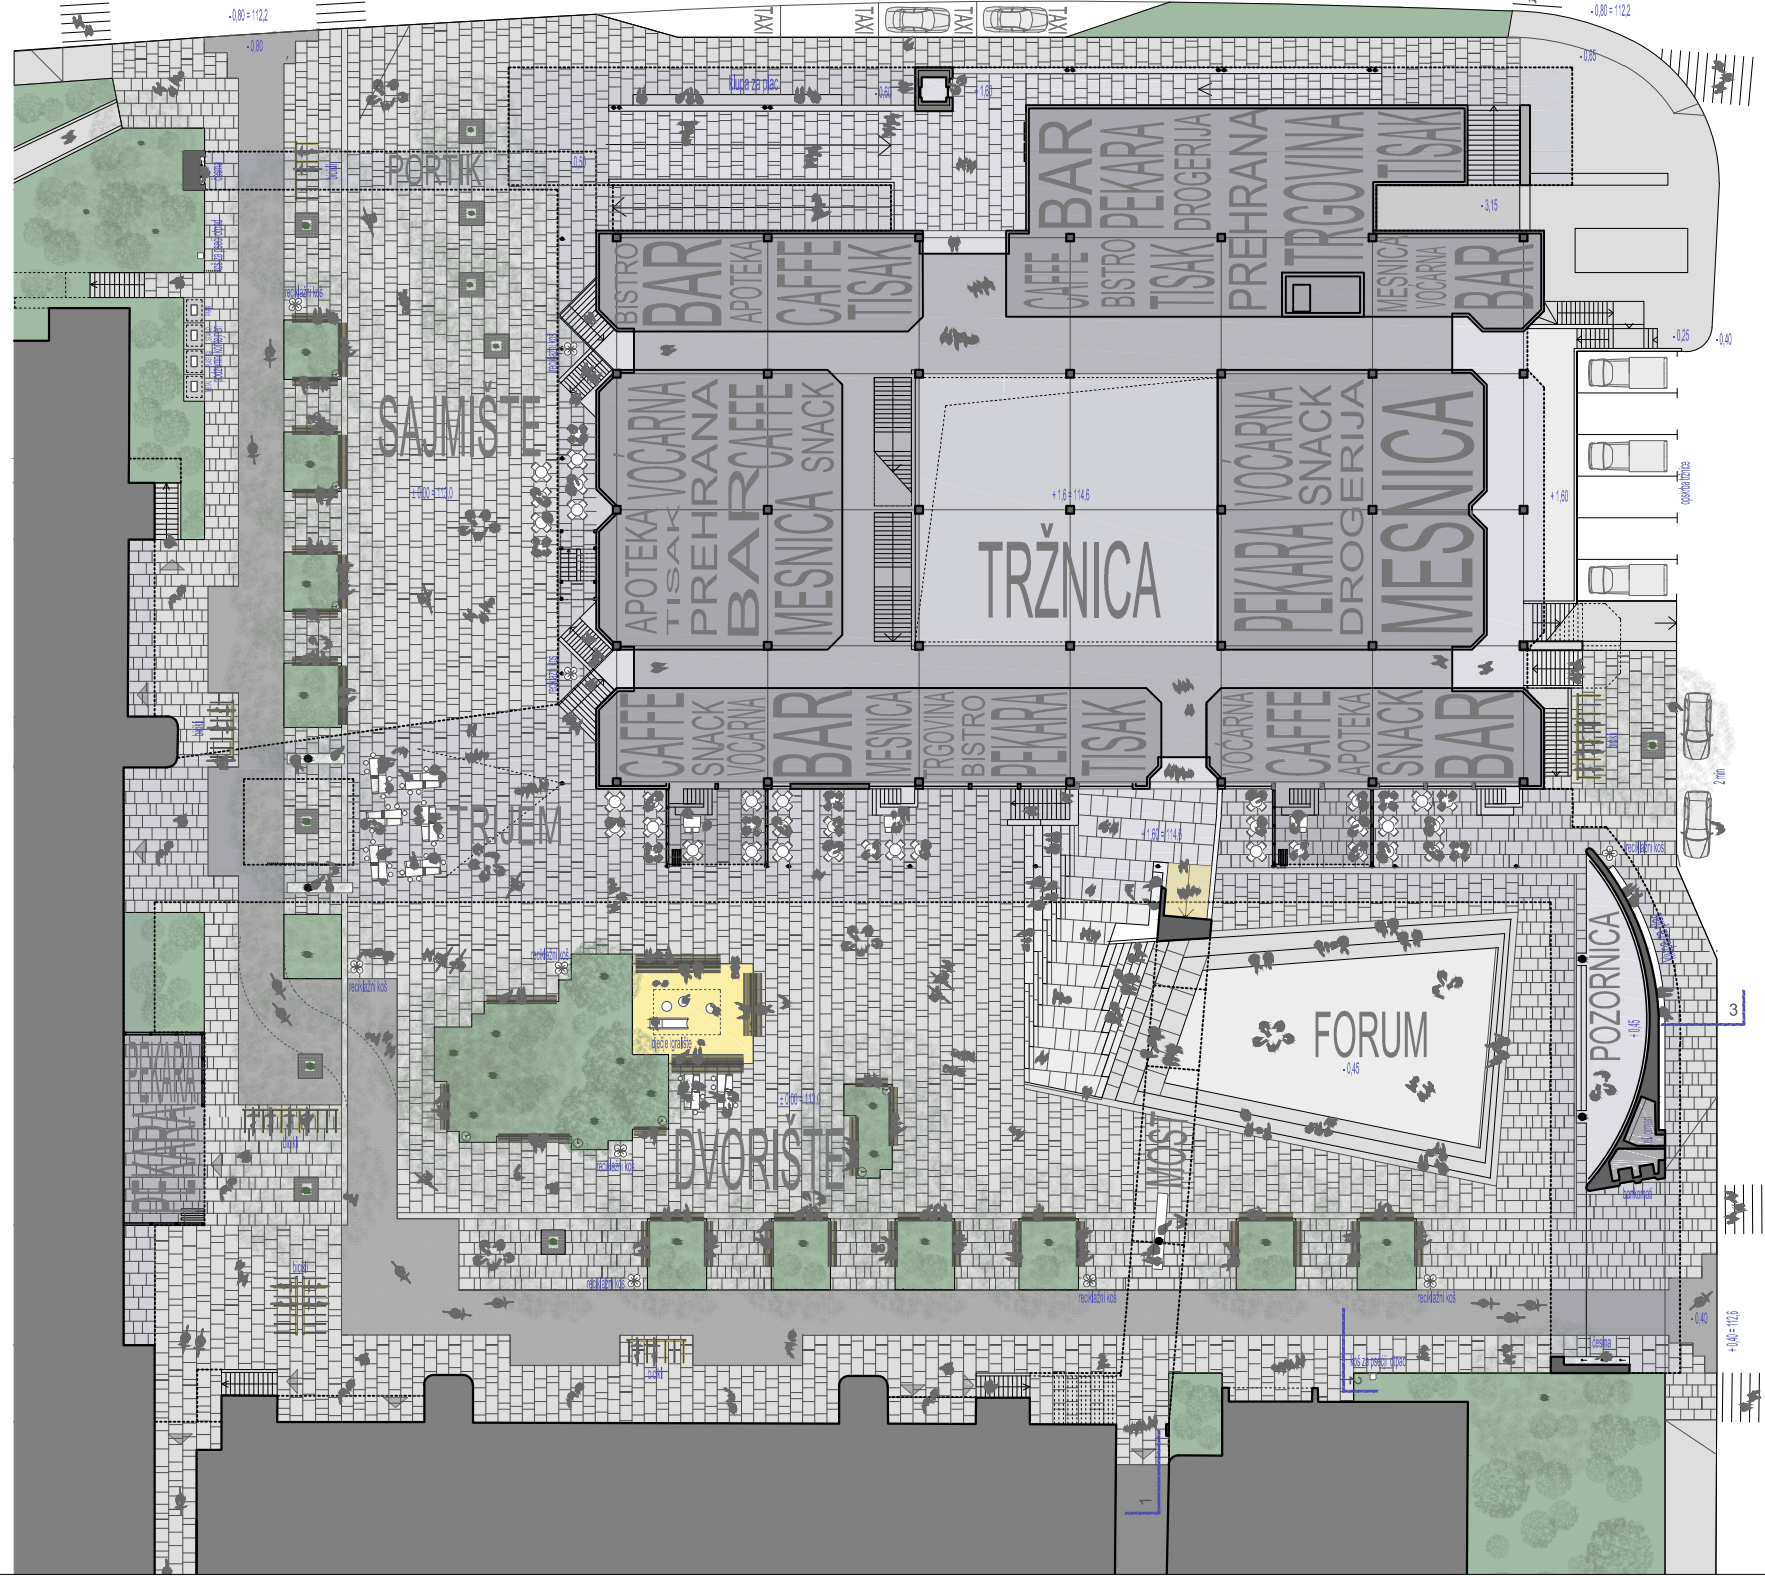

CENTAR SAVICE \_ UREĐENJE ULICE LJERKE ŠRAM NA SAVICI

ŠIRI URBANI KONTEKST 1:1500 0 10 50 100 150 S

PRESJEK 1-1

CENTAR SAVICE \_ UREĐENJE ULICE LJERKE ŠRAM NA SAVICI

ŠIRI OBUHVAT 1:500 0 10 20 50 S N

PRESJEK 4-4

PRESJEK 5-5