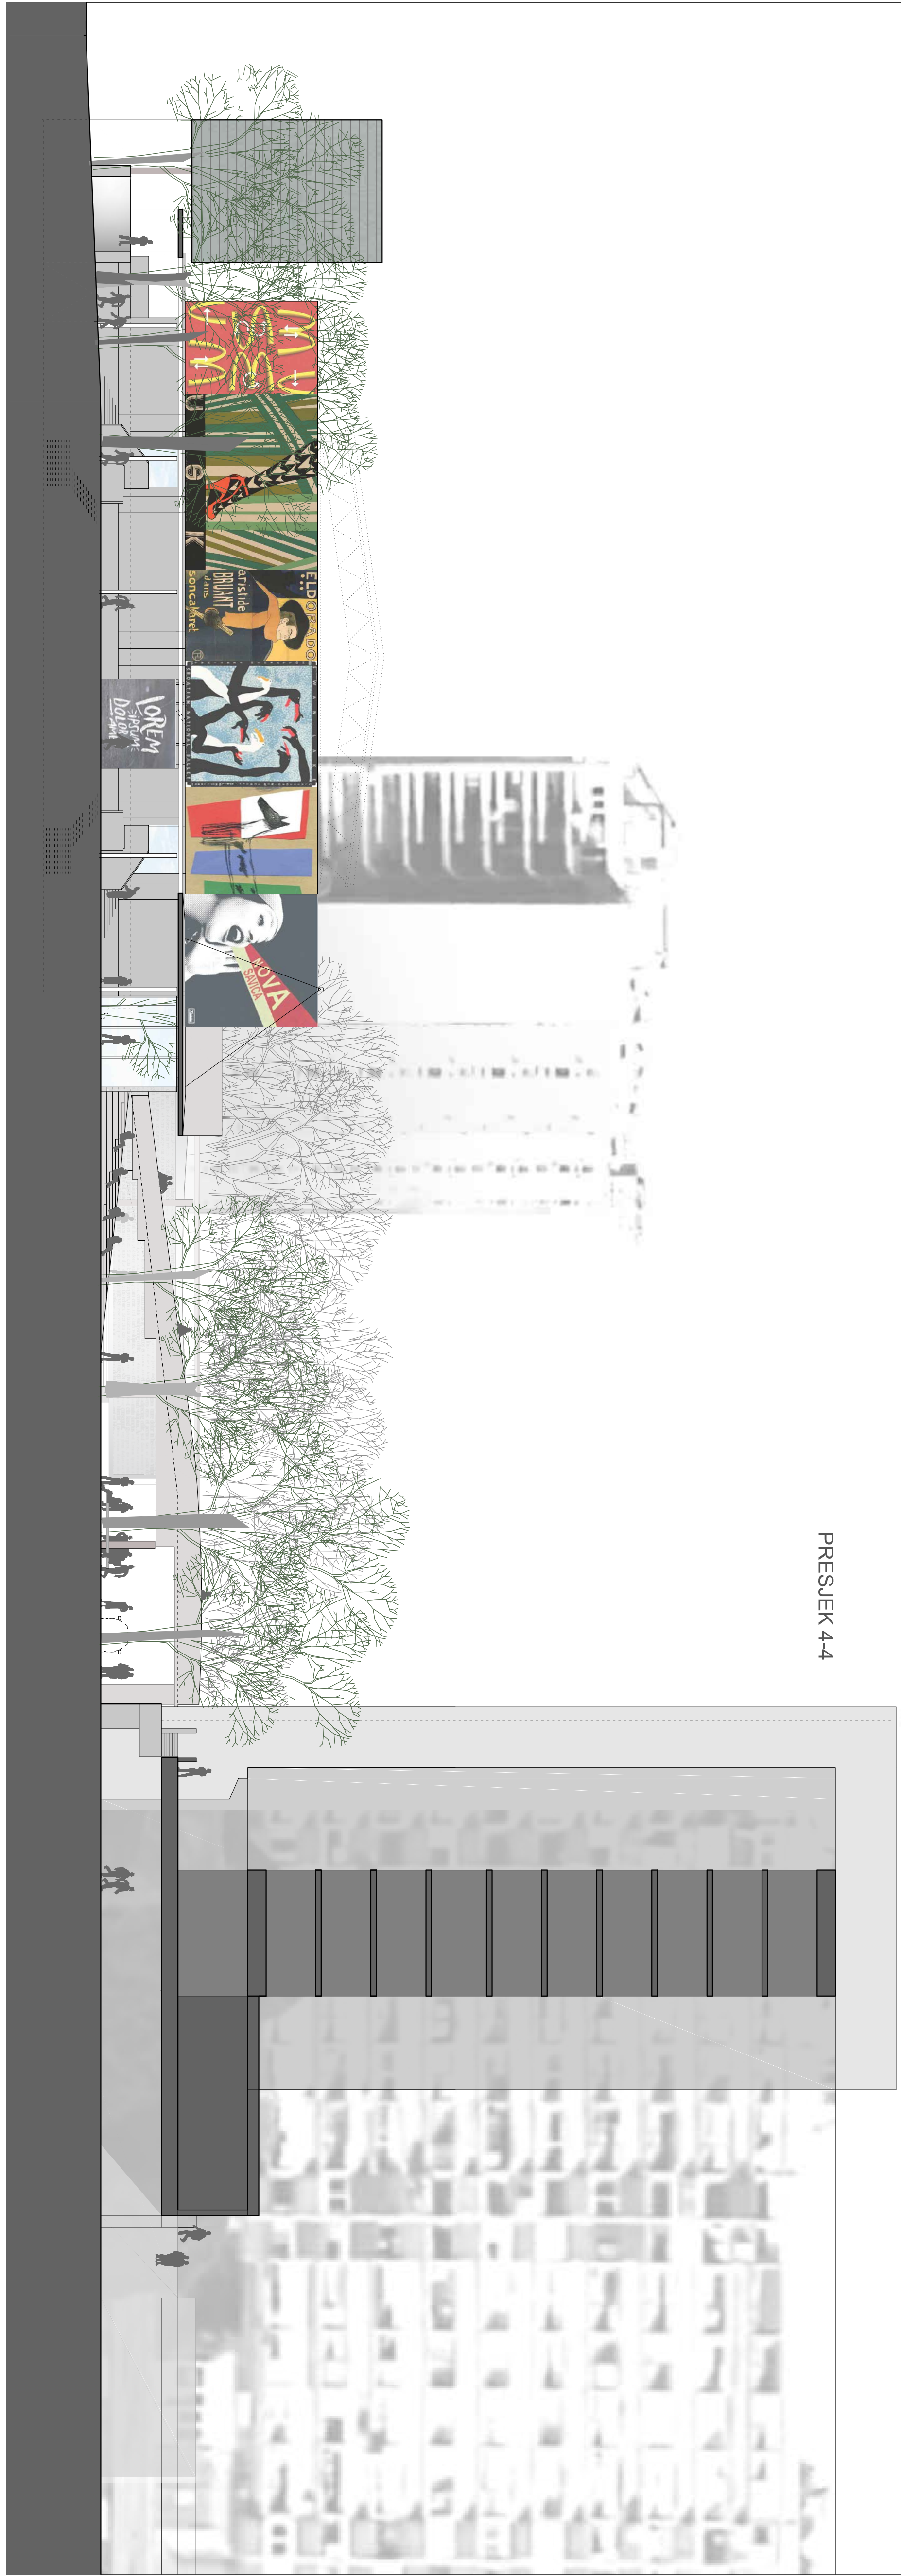

CENTAR SAVICE \_ UREĐENJE ULICE LJERKE ŠRAM NA SAVICI

ŠIRI URBANI KONTEKST 1:1500 0 10 50 100 150 S

PRESJEK 1-1

CENTAR SAVICE \_ UREĐENJE ULICE LJERKE ŠRAM NA SAVICI

ŠIRI OBUHVAT 1:500 0 10 20 50 S N

PRESJEK 4-4

PRESJEK 5-5