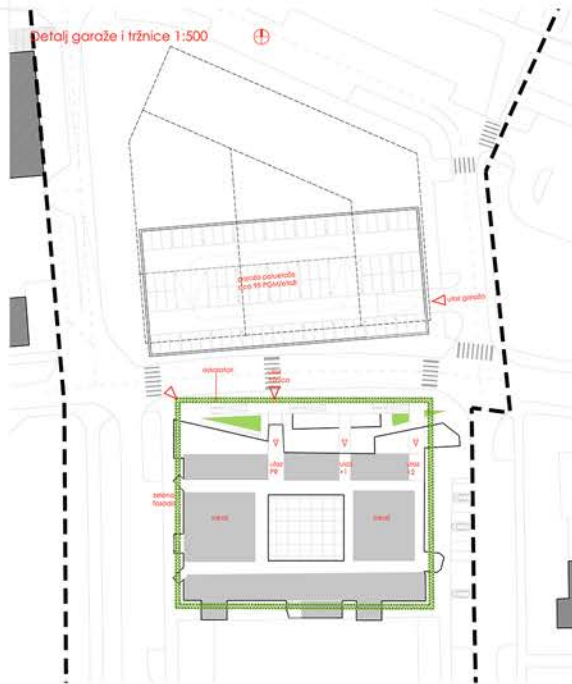

Detalj garaže i tržnice 1:500

Tržnica sjever