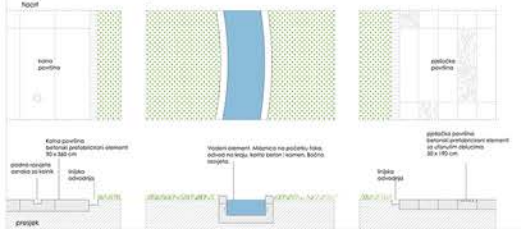

pogled A 1:200

Tri trgova

Rijeka Sava

pogled B 1:200

Karakteristični detalji 1:50

Detalj garaže i tržnice 1:500

Tržnica sjever

U gradu tržnica intervenirao se na dva načina. Fasada se privlači apornom od čelične mreže koja ima estetsku ulogu fasadu te se na sjeverno ulično pročelje dodaju stakleni kapi stolbovima, priključujući i drugi stakleni kapi pročelja pročelja.