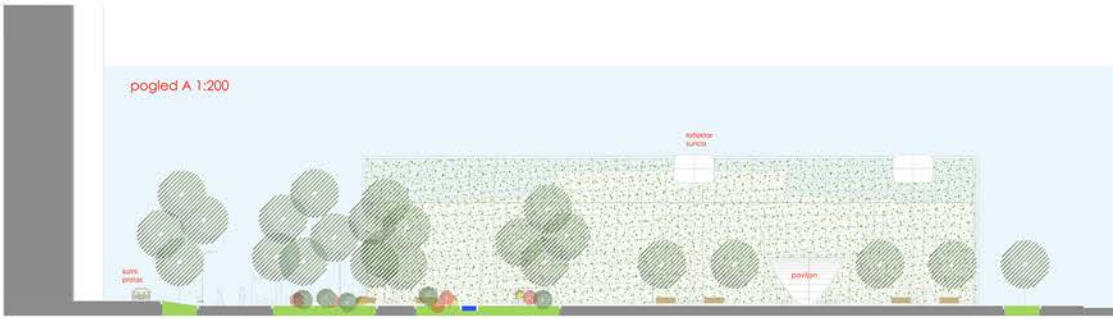

pogled A 1:200

Tri trgova

Rijeka Sava

pogled B 1:200

Karakteristični detalji 1:50

Detalj garaže i tržnice 1:500

Tržnica sjever

U gradu tržnica intervenirao se na dva načina. Fasada se privlači apornom od čelične mreže koja ima estetsku ulogu fasadu te se na sjeverno ulično pročelje dodaju stakleni kapi stolbovima, priključujući i drugi stakleni kapi pročelja pročelja.