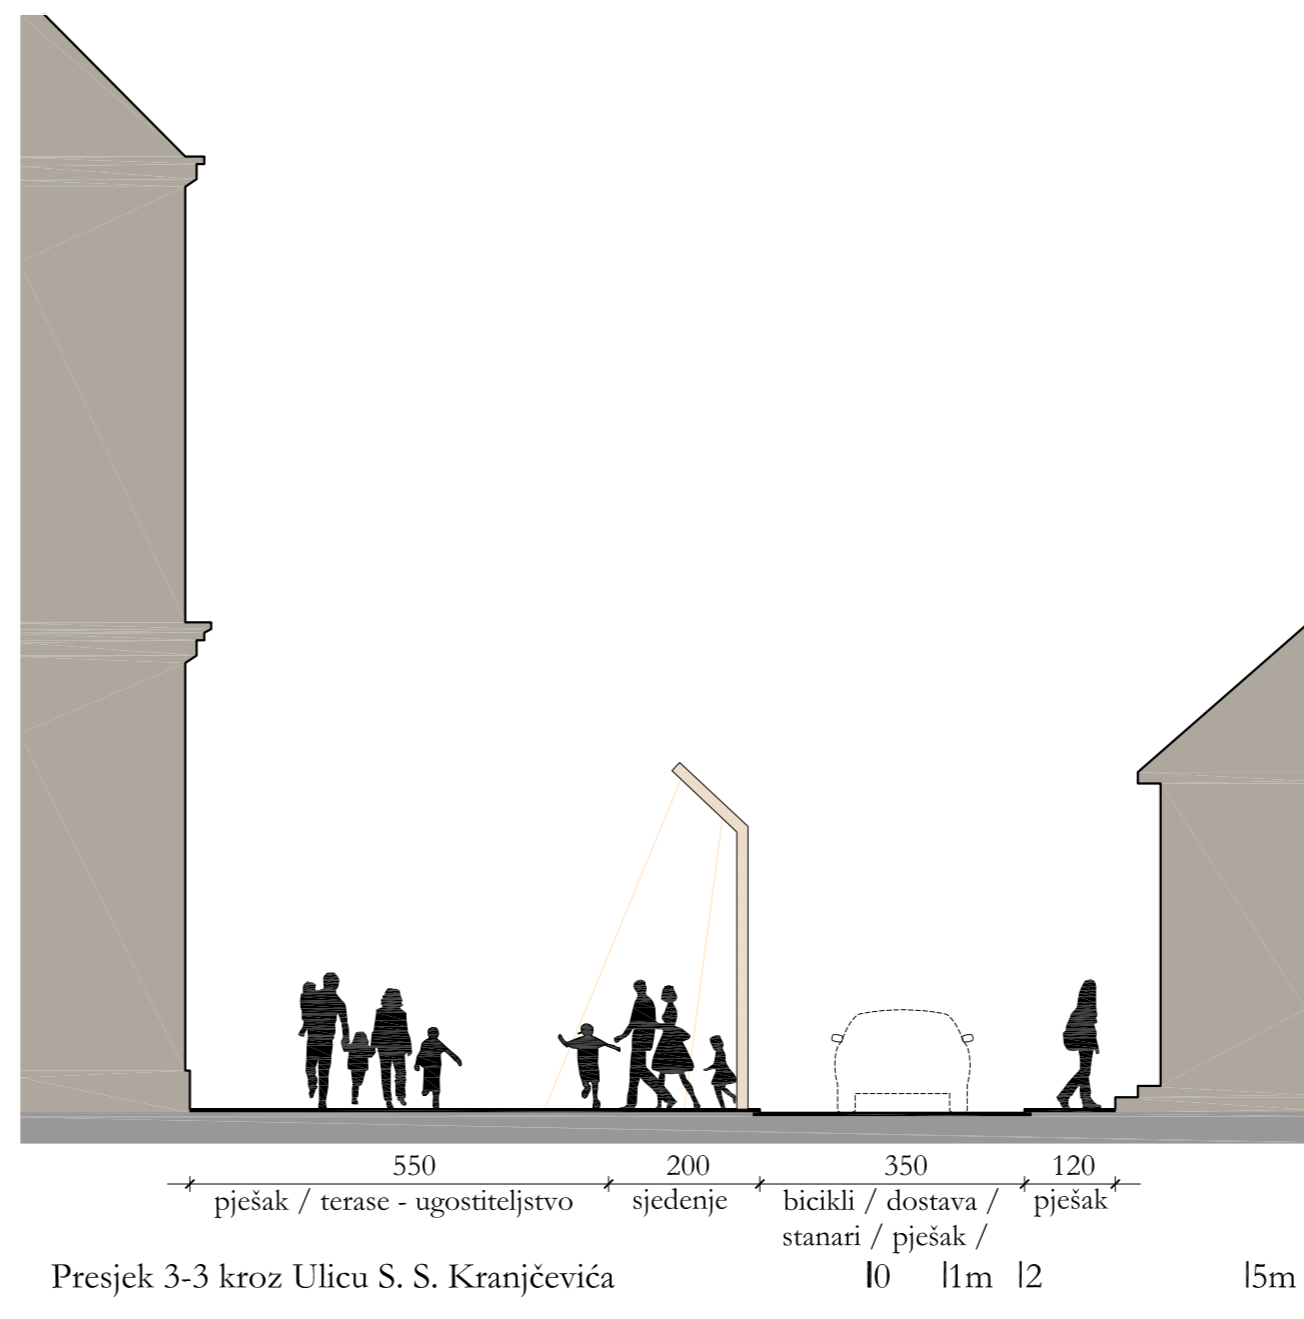

Fotomontaža - Ulica Silvija Strahimira Kranjčevića - pogled prema istoku s Trga bana Josipa Jelačića

Presjek 2-2 kroz Ulicu Stjepana i Antuna Radića

Presjek 3-3 kroz Ulicu S. S. Kranjčevića

Presjek 4-4 kroz Ulicu S. S. Kranjčevića mj 1:100

Presjek 5-5 kroz Ulicu S. S. Kranjčevića kod spoja s Trgom bana J. Jelačića

mj 1:100 10 11m 12 15m

Pogled na zapadnu uličnu frontu Ulice Stjepana i Antuna Radića 1-1 mj 1:250 10 15m 110m