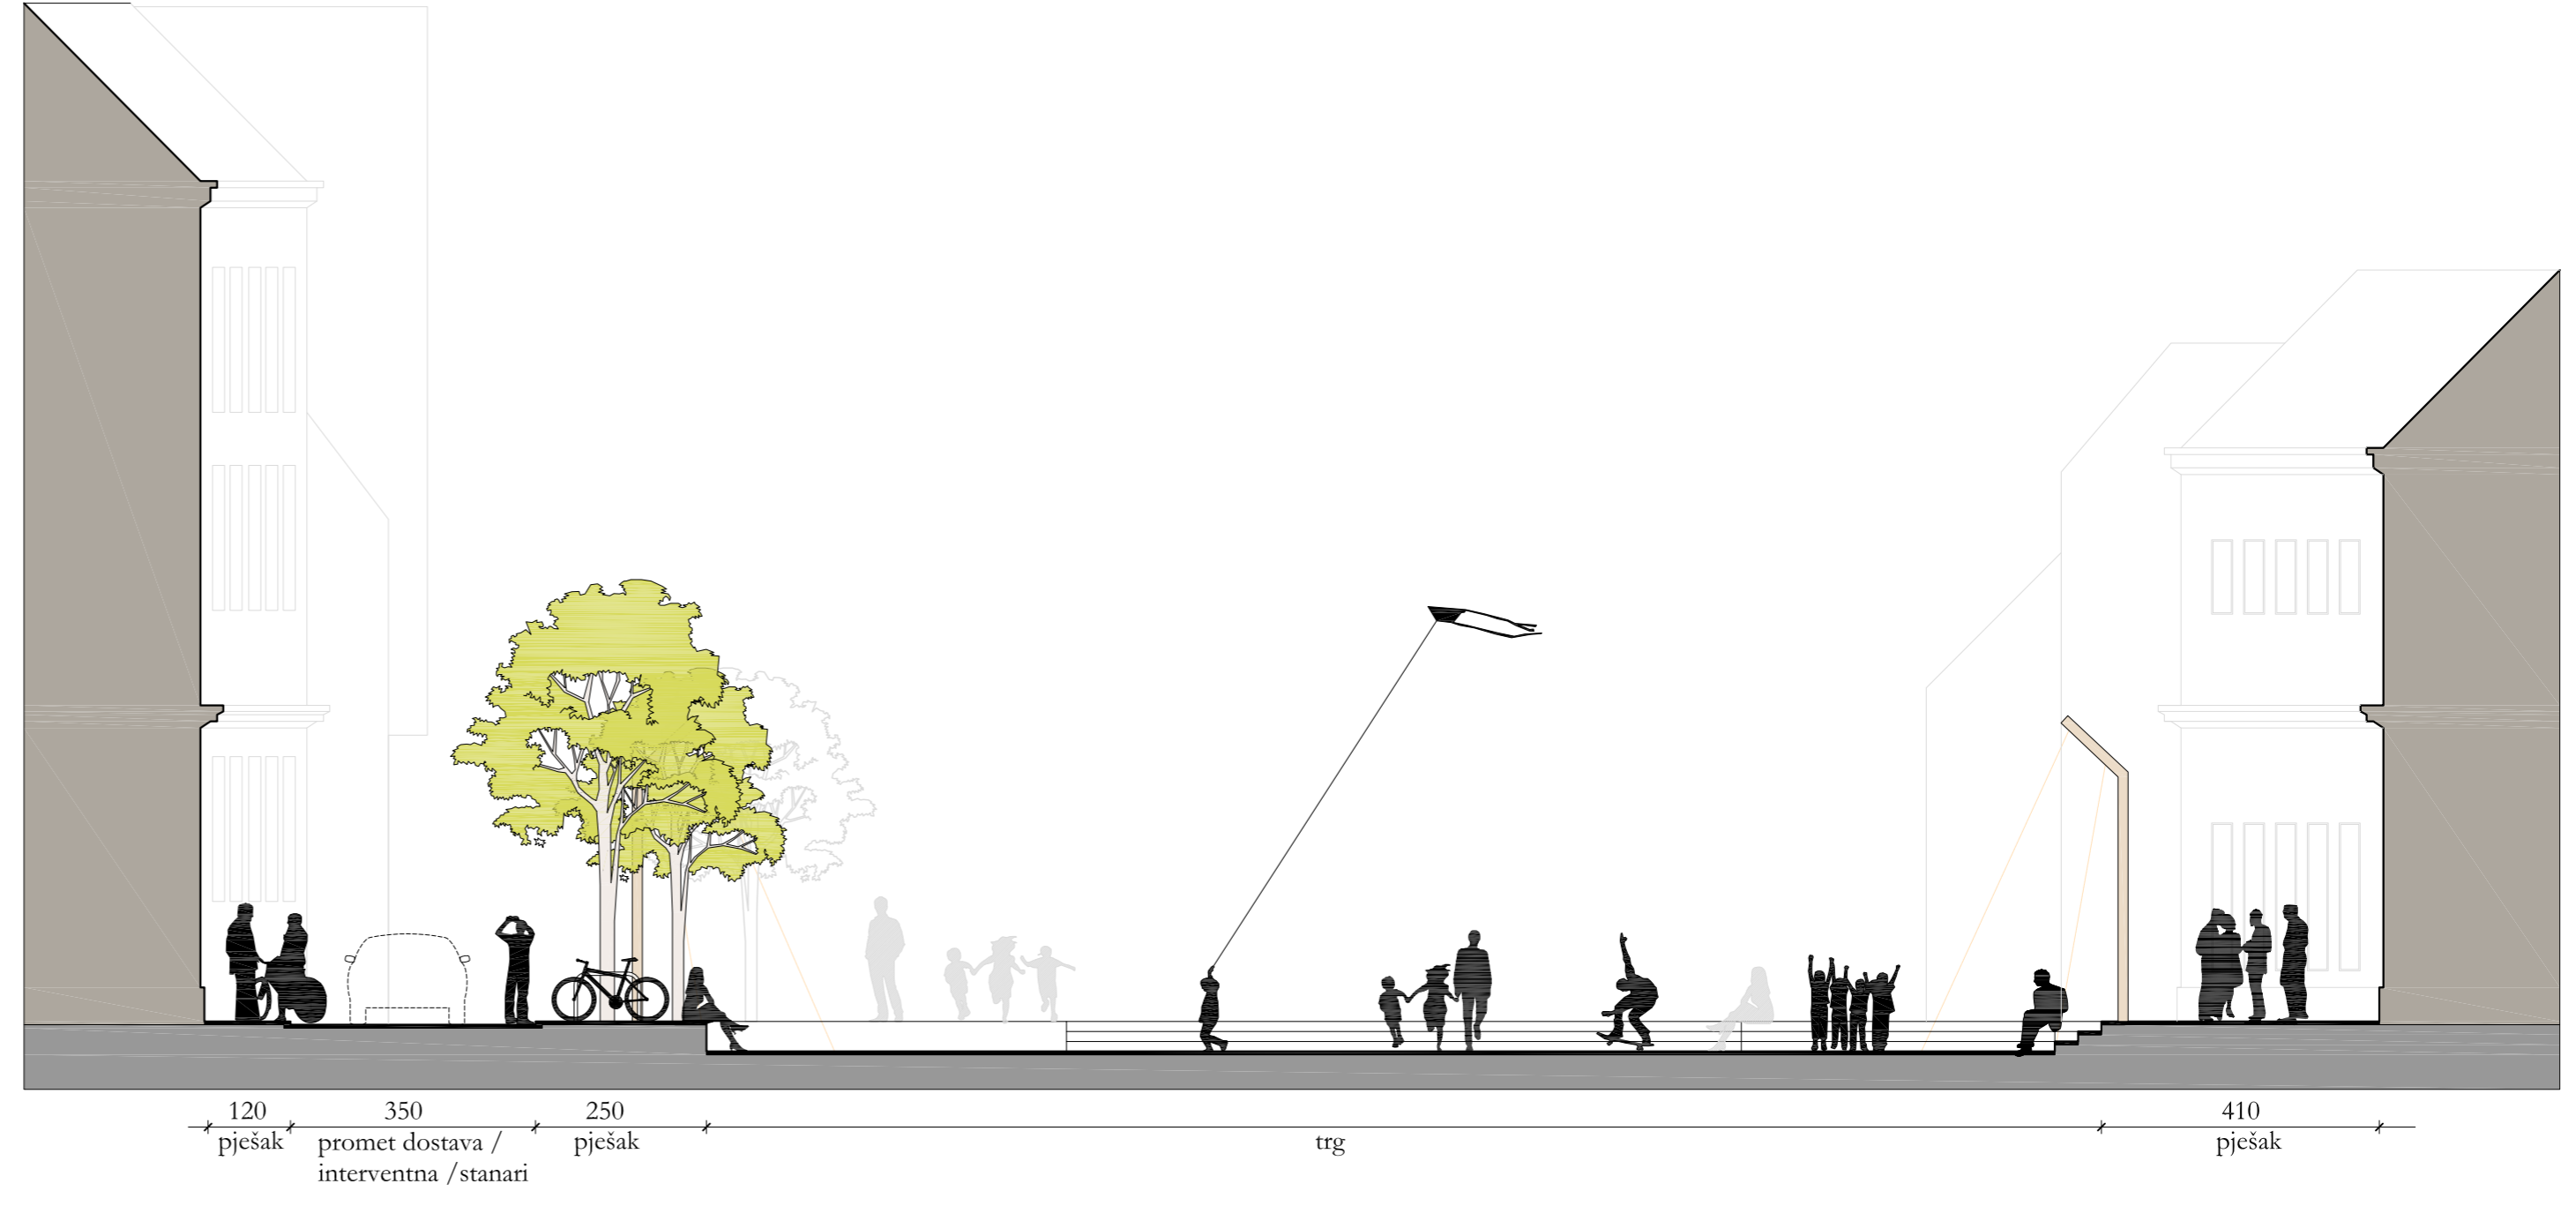

Fotomontaža - Ulica Silvija Strahimira Kranjčevića - pogled prema istoku s Trga bana Josipa Jelačića

Presjek 2-2 kroz Ulicu Stjepana i Antuna Radića

Presjek 3-3 kroz Ulicu S. S. Kranjčevića

Presjek 4-4 kroz Ulicu S. S. Kranjčevića mj 1:100

Presjek 5-5 kroz Ulicu S. S. Kranjčevića kod spoja s Trgom bana J. Jelačića

mj 1:100 10 11m 12 15m

Pogled na zapadnu uličnu frontu Ulice Stjepana i Antuna Radića 1-1 mj 1:250 10 15m 110m