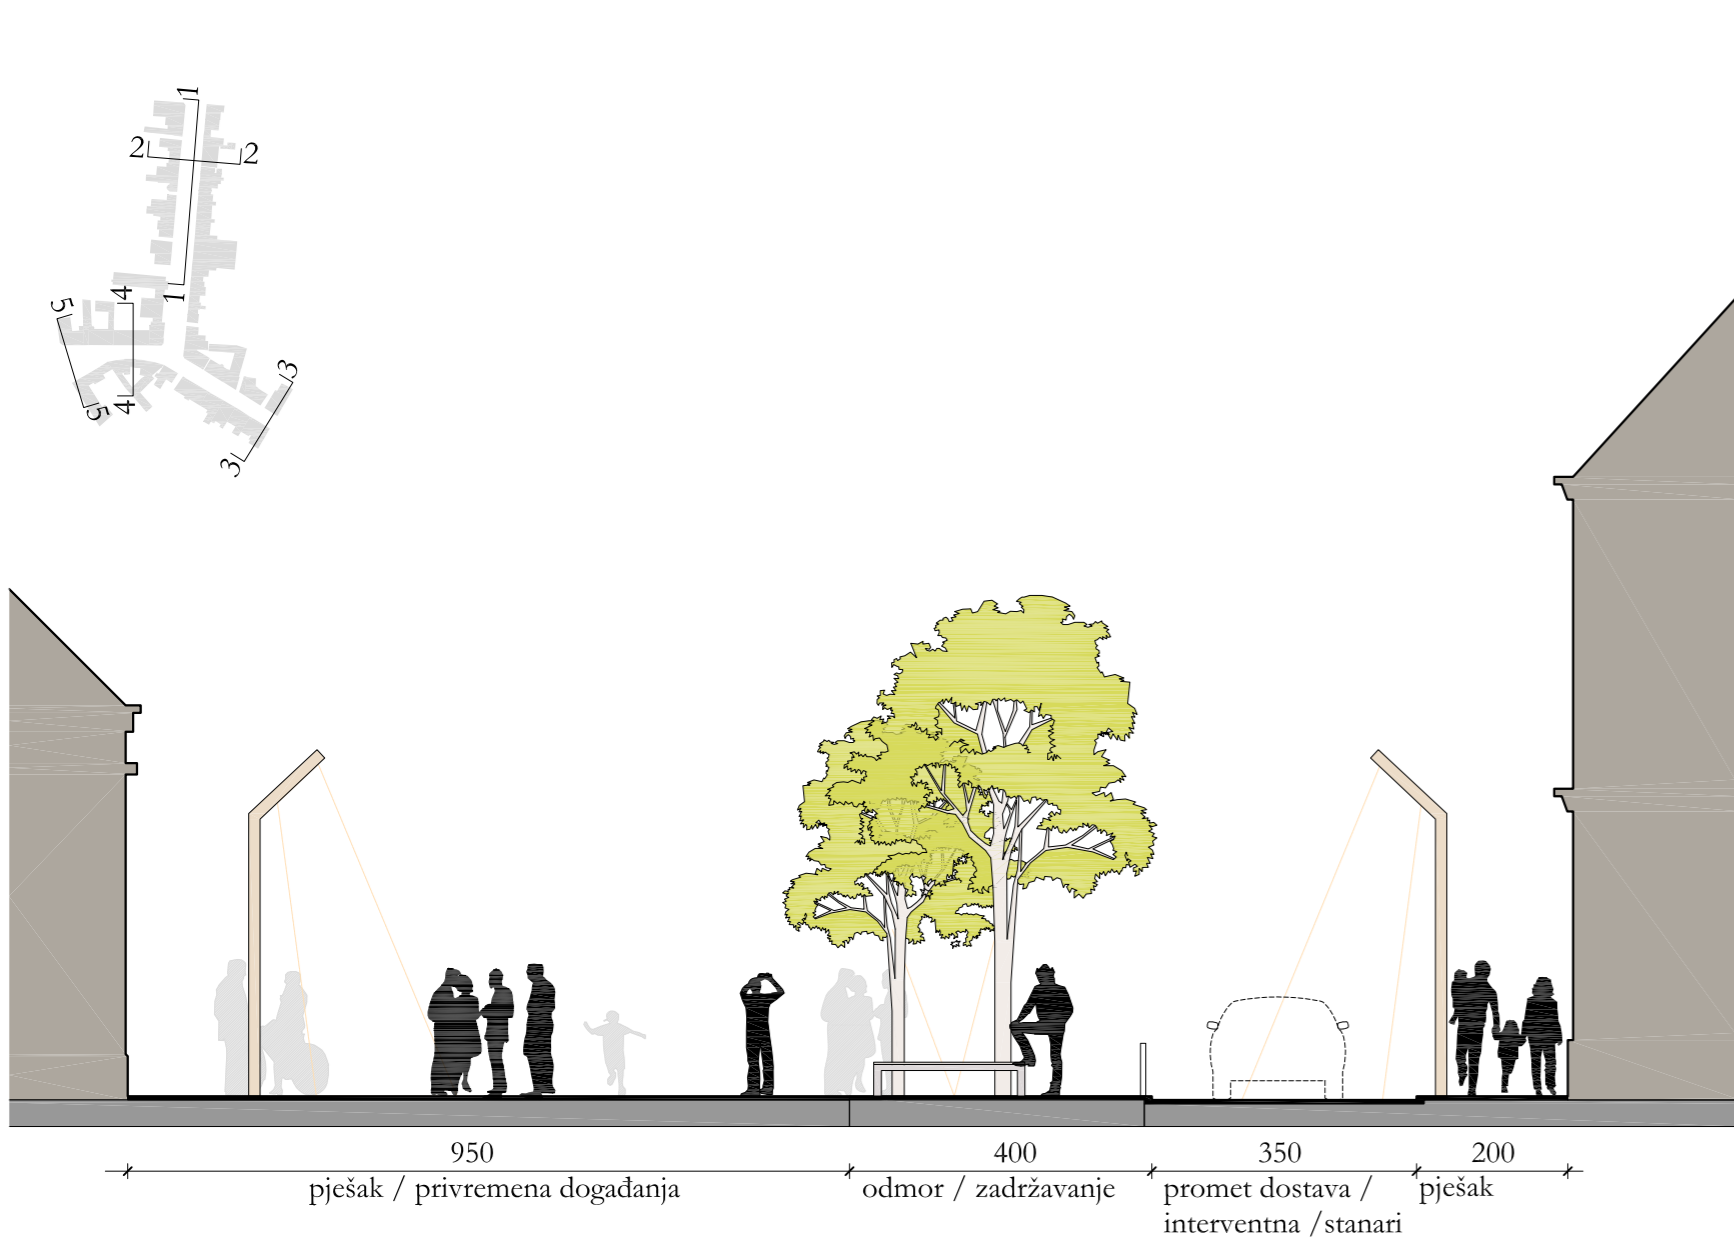

Fotomontaža - Ulica Silvija Strahimira Kranjčevića - pogled prema istoku s Trga bana Josipa Jelačića

Presjek 2-2 kroz Ulicu Stjepana i Antuna Radića

Presjek 3-3 kroz Ulicu S. S. Kranjčevića

Presjek 4-4 kroz Ulicu S. S. Kranjčevića mj 1:100

Presjek 5-5 kroz Ulicu S. S. Kranjčevića kod spoja s Trgom bana J. Jelačića

mj 1:100 10 11m 12 15m

Pogled na zapadnu uličnu frontu Ulice Stjepana i Antuna Radića 1-1 mj 1:250 10 15m 110m