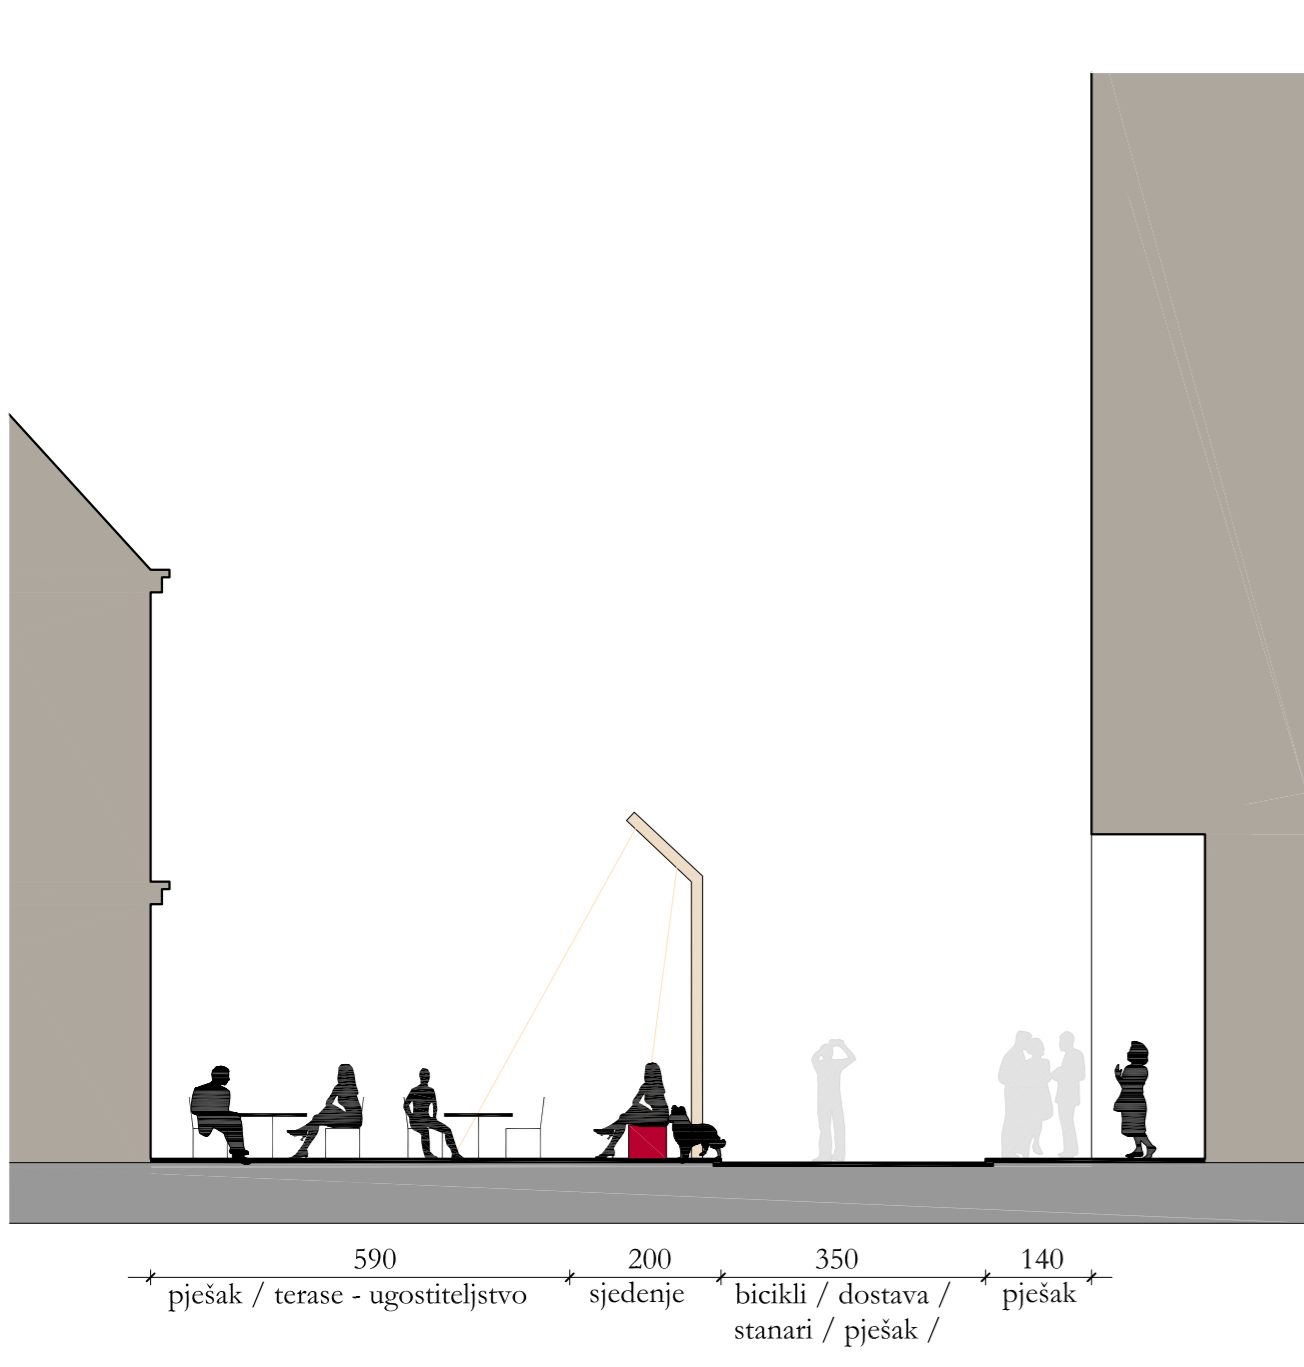

Fotomontaža - Ulica Silvija Strahimira Kranjčevića - pogled prema istoku s Trga bana Josipa Jelačića

Presjek 2-2 kroz Ulicu Stjepana i Antuna Radića

Presjek 3-3 kroz Ulicu S. S. Kranjčevića

Presjek 4-4 kroz Ulicu S. S. Kranjčevića mj 1:100

Presjek 5-5 kroz Ulicu S. S. Kranjčevića kod spoja s Trgom bana J. Jelačića

mj 1:100 10 11m 12 15m

Pogled na zapadnu uličnu frontu Ulice Stjepana i Antuna Radića 1-1 mj 1:250 10 15m 110m