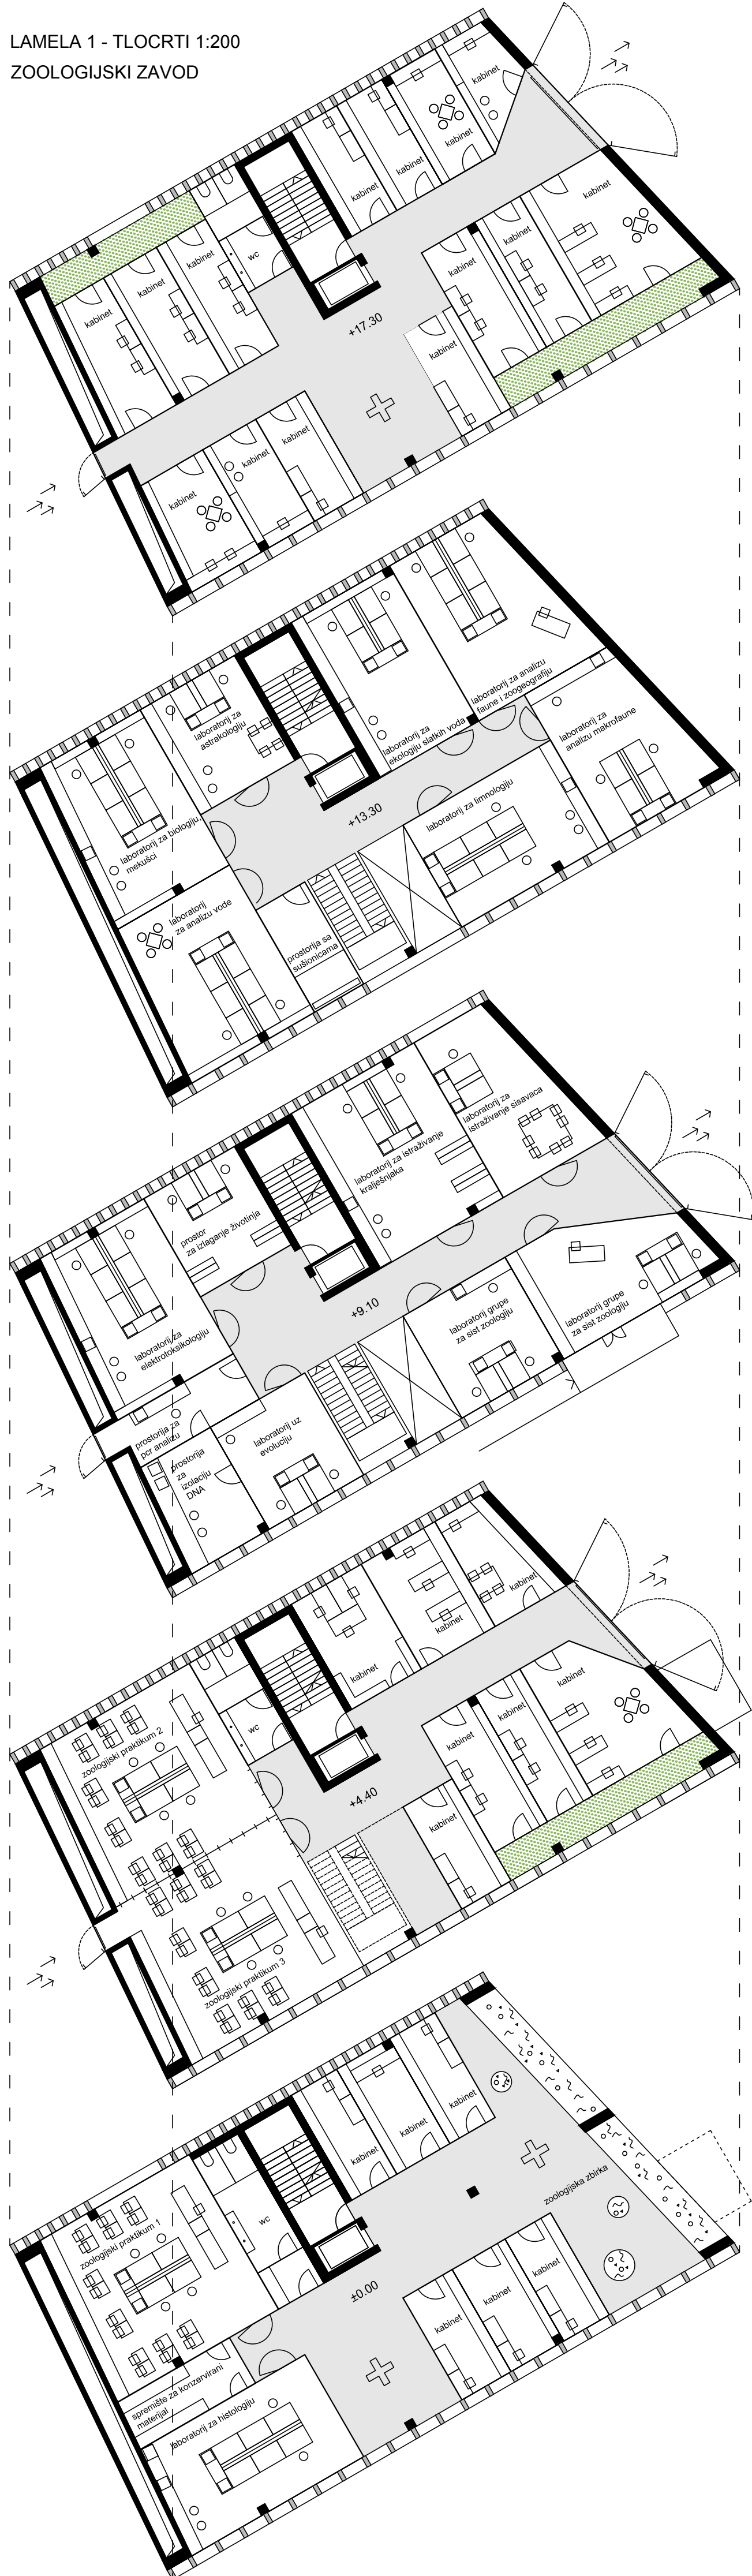

LAMELA 2 - TLOCRTI 1:200  
 BOTANIČKI ZAVOD S BOTANIČKIM VRTOM  
 ZAVOD ZA MOLEKULARNU BIOLOGIJU

ORGANIZACIJA LAMELA

Najvećaj za  
 Biološki, Geografski  
 i Geološki odsjek  
 Prirodoslovno-matematičkog  
 fakulteta u Zagrebu  
**bgg\_pmf**  
 04/11

MODULARNA KOORDINACIJA

LAMELA 1 - TLOCRTI 1:200  
 ZOOLOGIJSKI ZAVOD

LAMELA 3 - TLOCRTI 1:200  
 ZAVOD ZA ANIMALNU FIZIOLOGIJU