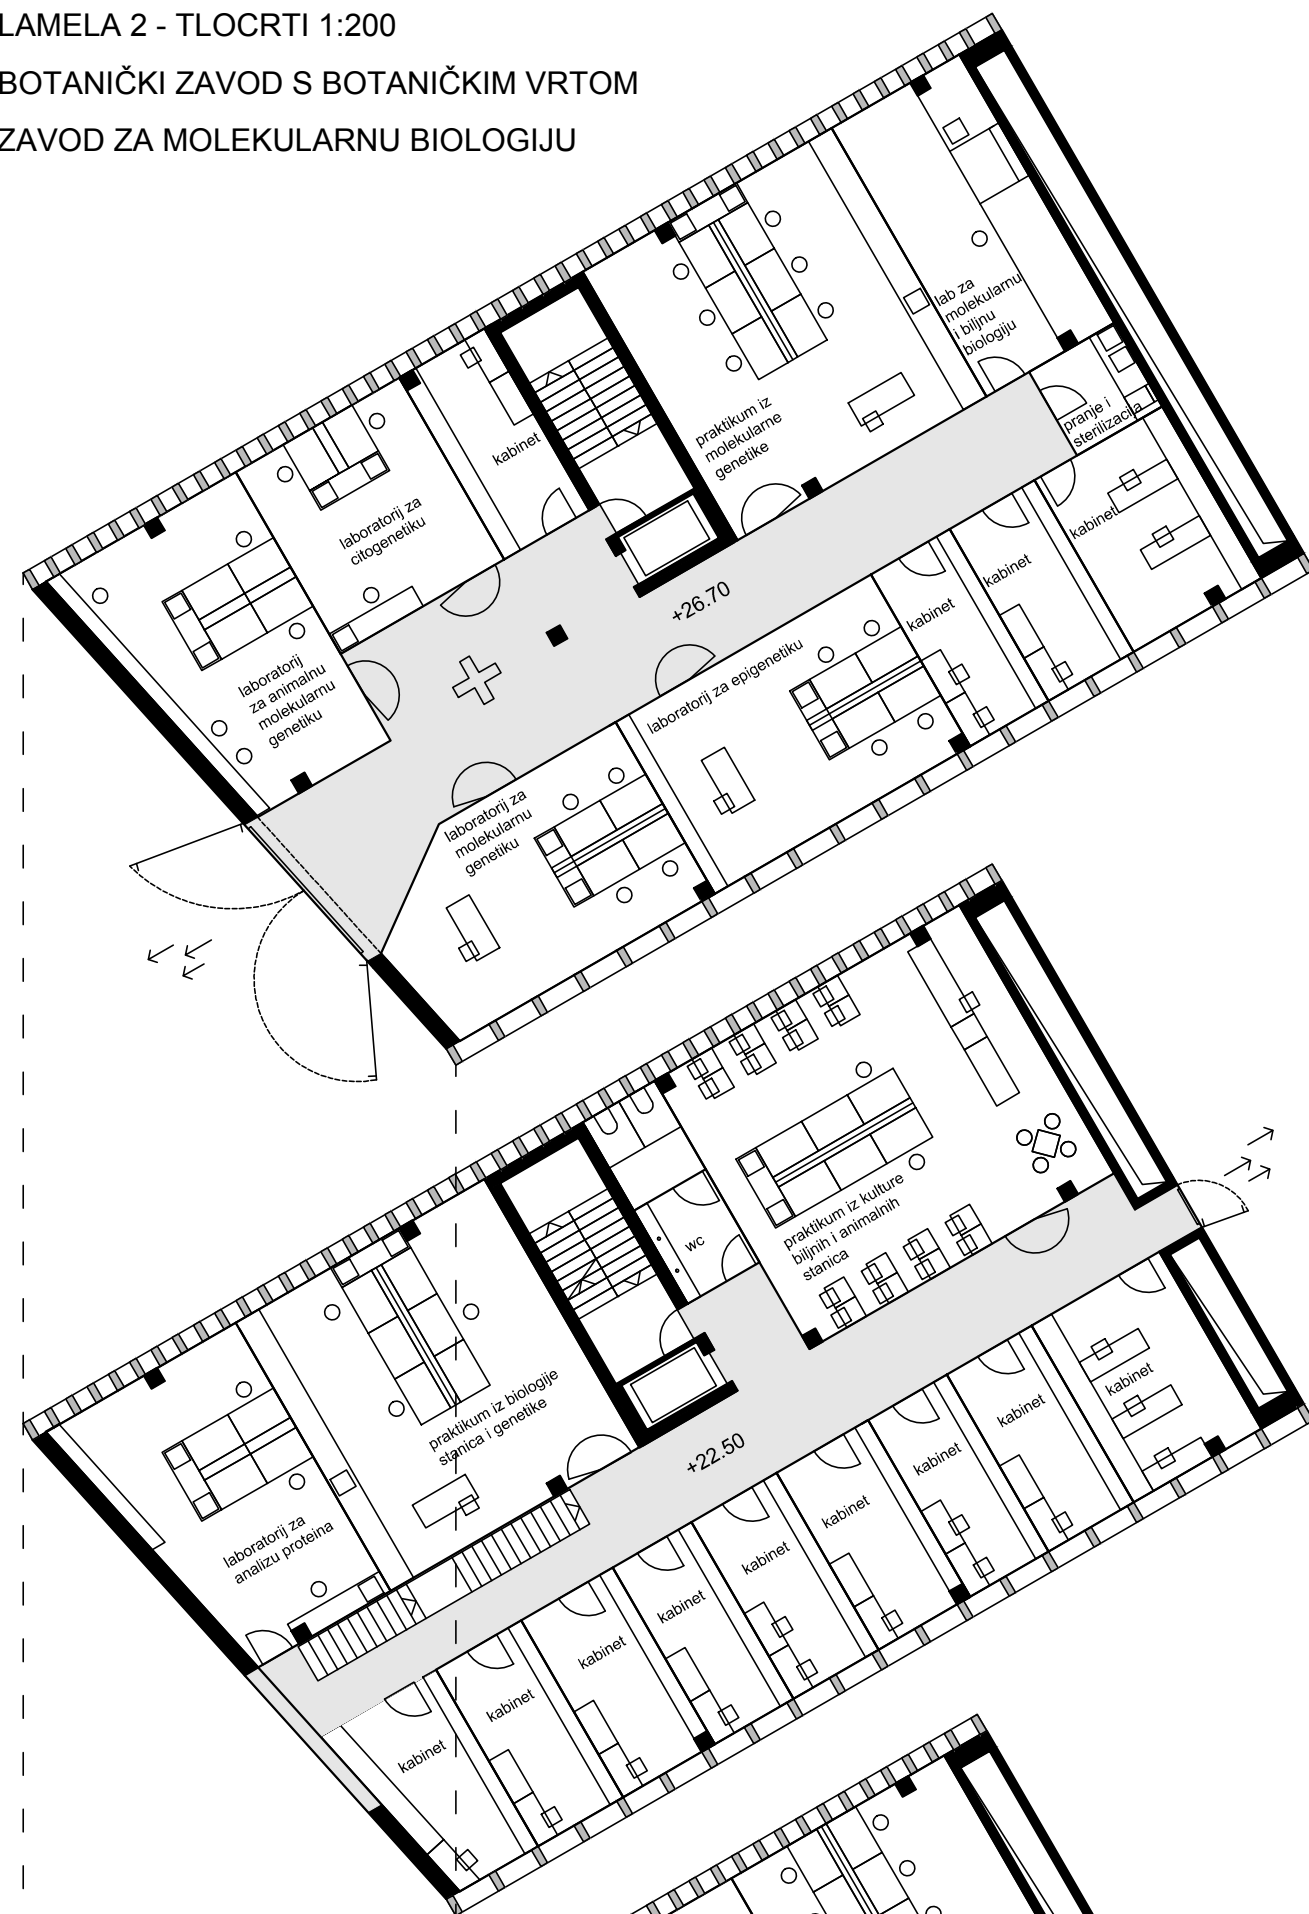

LAMELA 2 - TLOCRTI 1:200  
 BOTANIČKI ZAVOD S BOTANIČKIM VRTOM  
 ZAVOD ZA MOLEKULARNU BIOLOGIJU

ORGANIZACIJA LAMELA

Najvećaj za  
 Biološki, Geografski  
 i Geološki odsjek  
 Prirodoslovno-matematičkog  
 fakulteta u Zagrebu  
**bgg\_pmf**  
 04/11

MODULARNA KOORDINACIJA

LAMELA 1 - TLOCRTI 1:200  
 ZOOLOGIJSKI ZAVOD

LAMELA 3 - TLOCRTI 1:200  
 ZAVOD ZA ANIMALNU FIZIOLOGIJU